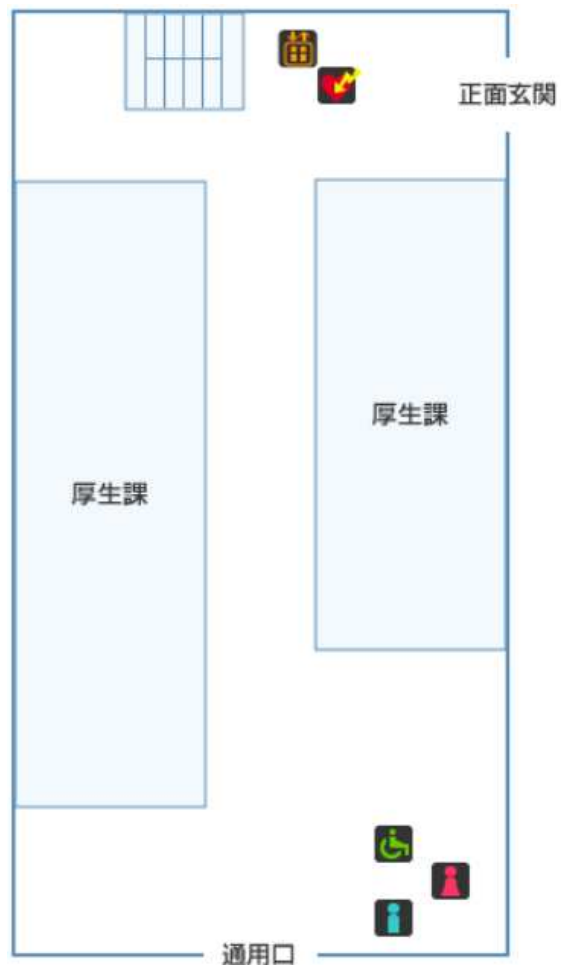

3 楼

 女洗手间

 男洗手间

 电梯

西宮市営住宅管理中心

2楼

-  女洗手间
-  男洗手间
-  电梯

厚生課

1 楼

-  女洗手间
-  男洗手间
-  无障碍洗手间
-  A E D 布点
-  电梯

厚生课