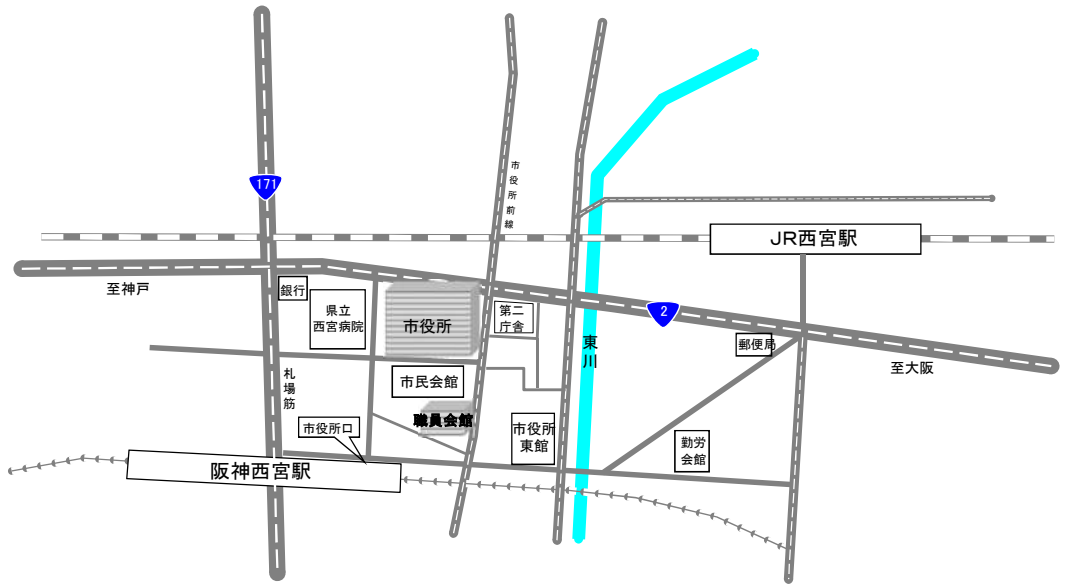

第一次試験の会場 西宮市職員会館3階大ホール

〔職員会館〕 阪神電車西宮駅（市役所口）から東へ徒歩約3分
JR西宮駅から徒歩約8分