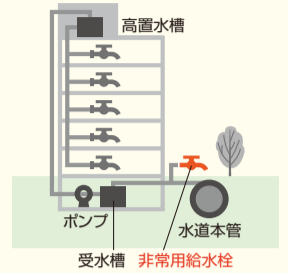

梅雨・台風シーズンの前に確認しましょう!

相談無料

自宅周辺の擁壁・がけ面等で不安な箇所は『宅地防災相談』で相談を

日時 5月29日(水)~31日(金)の午前9時~正午、午後1時~5時

会場 開発審査課(市役所第二庁舎11階)

地図と気になる箇所の写真をご持参ください!

▲地震の影響で擁壁が崩れ、傾いた家

問 開発審査課 (0798・35・3602) (HP) 42547283

マンション・ビルなど

停電が原因の断水に備えて

自然災害などの影響で停電が発生した場合、マンションやビルなどの建物では、電気を必要とするポンプ等が停止し、断水が発生することがあります。

マンションやビルなどには、電気を必要としない「非常用給水栓」が地上付近に備えられています。その位置の確認や使用方法は、管理会社等にお問い合わせください。

問 給水装置課 (0798・32・2229) (HP) 89143322