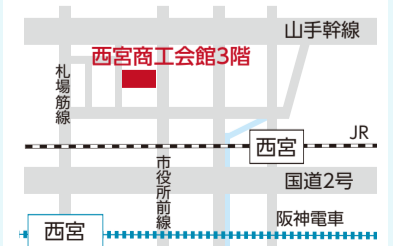

問合せ

にしのみや起業家支援センター

☎ 0798・33・1257

利用申込・問合せは
HPまたは電話から

【住所】 櫛塚町2-20 (西宮商工会館3階)
【営業時間】 月曜～金曜(祝・休日を除く)の午前9時～午後5時
※土・日曜も月4回程度営業予定

◆紙面上部のモデルは、市内の起業家の皆さん。左から「こども色彩知育教室・長澤正美さん」、「fumiimprove・藤井富美さん(ボディ・フェイシャルセラピスト)」、「Atti balloons・大坪敦子さん(バルーンショップオーナー)」、「白石社労士事務所・白石幸史さん」