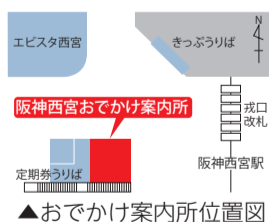

### 体験コーナー

- ◆ 要事前申込 ◆
  - ・和食の魅力~おいしいだしを味わう
  - ・世界に1つのmy箸づくり ~箸から日本の食文化を学ぼう ¥
  - ・親子でワクワク ウィンナーの飾り切り教室
  - ・親子でおせち料理を作ろう! ¥
  - ・宮っ子シェフの食育ラボ
- ◆ 当日先着 ◆
  - ・おなか元気教室(講話)
  - ◆ 当日整理券配布 ◆
    - ・チーズ作り体験
    - ・おにぎりをにぎってみよう! ¥
    - ・マヨネーズを作ってみよう! ¥
    - ・スイートポテトをつくろう! ¥

当日整理券は各回開始30分前から。事前申込は11月7日まで。多数の場合抽選。申込方法や開始時間など詳しくは、市のホームページ(ページ番号: 20253946)でご確認を ¥...要参加費

### 講演会

【高齢者の食べ方 ~フレイルサイクル・低栄養・サルコペニア~ ...フレイルにならない生活習慣...】

午後0時半から。当日先着順(受付は0時15分から)

食育に関する展示コーナーやクイズスタンプラリー、市内産農作物などの物販コーナーもあります

問 保健所健康増進課 (0798・26・3667)

阪神西宮駅 戒口改札前

## 阪神西宮おでかけ案内所 オープン 地域・イベント情報を発信

灘五郷(西宮郷、今津郷)の玄関口、阪神西宮駅戒口改札前に「阪神西宮おでかけ案内所」がオープンしました。酒蔵をはじめとしたさまざまな地域情報やイベント情報を発信します。

【営業時間】月曜~金曜の午前10時~午後7時 (土・日曜、祝日は午前9時~午後5時)

10/26(金)~29(月) 11:00~ 灘の生一本有料試飲会を開催(各日先着100人)