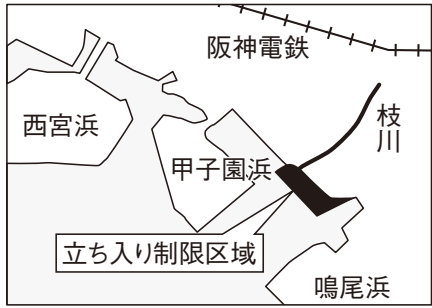

体による地域での花壇活動を写真などで発表。申込は4月16日まで

②テーマガーデン(ミニ花壇部門) ミニ花壇の展示。1区画の大きさは2.5m×2.5m。主催者が材料費の一部を負担。申込は5月8日まで

③コンテナ・ハンギング部門 フラワーポット、ハンギングバスケットなどに飾り付けた草花を展示。申込は5月8日まで

学んでいきいき! 宮水学園の受講者募集

山口地域と塩瀬地域でも開催

市は、①西宮市生涯学習大学「宮水学園」(教養コース・選択コース)、②同学園塩瀬地域講座、③同学園山口地域講座の受講者を募集します。左下表参照。重複受講可。

同学園は、高齢者が地域社会づくりに取り組む力を培い、健康で生きがいのある生活を創造するための学習と交流の場を提供します。

募集案内・申込書は、市役所本庁舎1階総合案内所横、各支所・市民サービスセンター・公民館、アクタ西宮ステーションなどで配布しています。

問合せは大学・生涯学習推進課(0798・35・5165)へ。

【対象】4月1日現在、60歳以上の人(②・③は定員に満たない場合、59歳以下の人)

<p>①宮水学園(教養コース・選択コース)</p> <p>【日程】5月28日(木)～来年3月17日(木)。11回シリーズ(選択コースは26回シリーズ)</p> <p>【会場】市民会館アミティホールなど</p> <p>【内容】教養コース…生きかた、健康づくりなどの一般教養▷選択コース…教養講座に加え、選択講座(絵画・国際文化など)の中から1講座を受講</p> <p>【定員】教養…なし▷選択…各40人～150人 ※多数の場合抽選</p>	<p>②宮水学園(塩瀬地域講座)</p> <p>【日程】5月20日(水)～来年2月17日(水)。9回シリーズ</p> <p>【会場】塩瀬公民館</p> <p>【内容】せいかつ、文学、政治経済の3テーマ</p> <p>【定員】100人程度。多数の場合抽選</p>	<p>③宮水学園(山口地域講座)</p> <p>【日程】5月26日(火)～来年2月23日(火)。9回シリーズ</p> <p>【会場】山口ホール</p> <p>【内容】園芸、芸術、歴史の3テーマ</p> <p>【定員】100人程度。多数の場合抽選</p>
--	--	--

4月1日～5月31日 甲子園浜の一部 立ち入りを禁止

市は、減少している渡り鳥(シギ、チドリ類)を保護するため、条例で甲子園浜の一部を「生物保護地区」として指定しています。II下図参照。

渡り鳥が飛来する4月1

日、5月31日は、同条例に基づき、指定区域への立ち入りを制限します。

問合せは甲子園浜自然環境センター(0798・49・6401)へ。