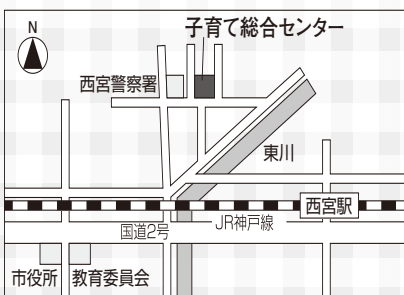

子育て総合センターの催し

申込みが必要な催しは、ハガキに催し名、住所、氏名、子の氏名・年齢、電話番号を書き、各申込締切日(消印有効)までに子育て総合センター

※同センターのホームページ(http://www.nishi.or.jp/homepage/nobinobi/)からも申込可

催し名、日程、備考の表

情報センターの 来年1月分 パソコン研修

コース名、開催日、コース名、開催日の表

※12月開催分のコースも受け付けています。またその他の講座もあります。詳しくはホームページで確認または同センターに問合せを