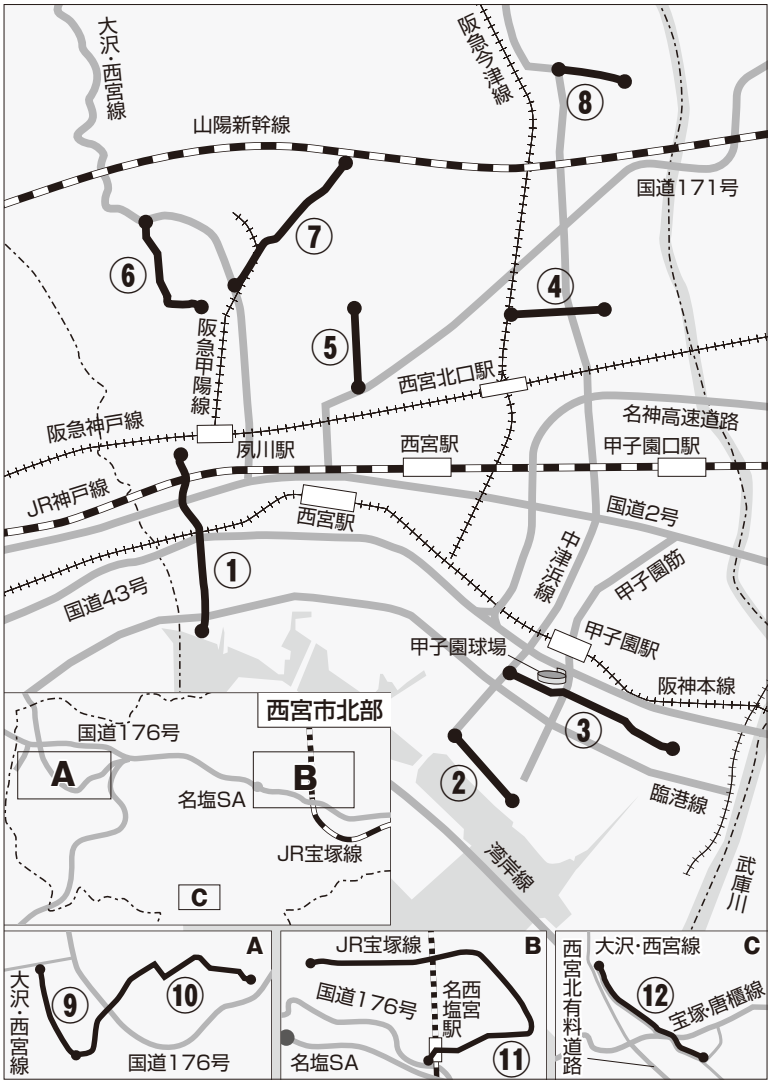

道路名称を募集する路線

公募対象路線

(※)「-」は都市計画道路ではありません

Table with 3 columns: 番号 (Number), 区間 (Section), 都市計画道路名称(※) (City Planning Road Name). Lists routes 1-12 and their names like '大浜老松線', '南甲子園線', etc.

市は、文教住宅都市宣言から50周年という節目の年を迎えます。これを機に、私たちの生活に欠かせない道路が、今後いっそう地域と結びついた親しみやすいものになるよう、そして西宮が皆さんにいつそう愛されるまちになるよう、新たに主要な道路に名称を付けることにしました。

道路名称は広く市民の皆さんから募集します。その結果をもとに、来年3月頃に名称を決定する予定です。決定後、名称を表示した標識を主な交差点などに順次設置してまいります。

【名称を付ける道路】左図・下表に示す12路線。または、市が募集する道路以外で特別に名称設定したい道路(公道に限る)。

道路名称を公募

身近な道に親しみを

対象12路線 応募は11月30日まで

【名称を付ける道路】左図・下表に示す12路線。または、市が募集する道路以外で特別に名称設定したい道路(公道に限る)。

【名称の付け方】親しみがあ

Table with 3 columns: 番号 (Number), 区間 (Section), 都市計画道路名称(※) (City Planning Road Name). Lists routes 7-12 and their names like '山手線', '北段上線', etc.

皆さんおなじみの「さくらFM(78.7メガヘルツ)」。地域の生活情報やイベント案内などさまざまなジャンルの番組を放送しています。また、番組はインターネット(サイマルラジオ)でも聴けます。