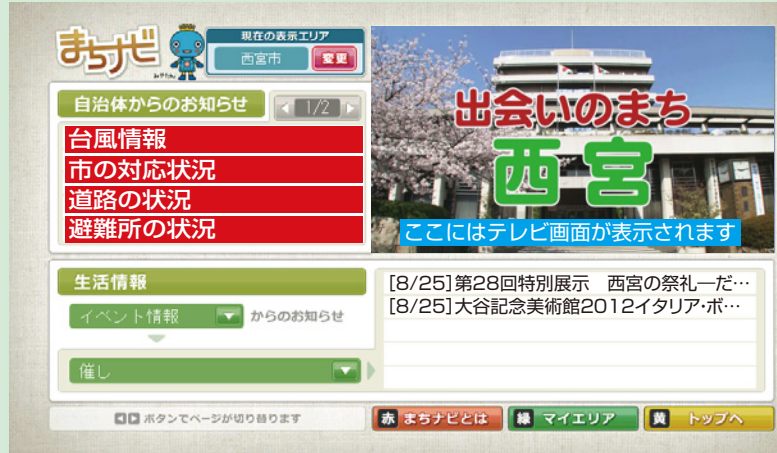

# 迅速・正確に情報取得

河川のはん濫などによる通行止めの情報も配信

9月1日は防災の日です。現在、市民生活における情報伝達には携帯電話やインターネットなどさまざまな情報ツールが活用されています。市は、災害発生時にそれらのツールを活用し、市民の皆さんへの情報伝達に努めています。

大雨など災害のおそれがあるときは、テレビ、ラジオをつけるなど、いざというときに身を守るため、自分にとって重要な情報を迅速かつ正確に取得する必要があります。今号では、市が緊急時に配信しているさまざまな情報ツールを紹介し、問合せは地域防災啓発課(0798・35・3092)へ。

### 携帯電話のメールでチェック にのみや防災ネットに登録を

「にのみや防災ネット」は、携帯電話のメール機能を利用し、市民の皆さんに緊急情報を配信するシステムです。事前にアドレスを登録しておくことで、市からの避難勧告や大雨による道路の通行止めなどの災害・緊急情報が配信されます。また、気象庁から出される気象警報などの情報も自動的に届きます。

#### 登録方法

- 携帯サイト「ふるむ西宮」からの登録＝アドレスは上記参照
- URLを直接入力して登録(<http://bosai.net/nishinomiya/>)
- 右QRコードからアクセスして登録

### 市のホームページでチェック 地デジ対応テレビ

緊急時におけるサンテレビ「まちナビ」画面

災害など緊急時には、市ホームページで緊急災害情報(道路通行止めや冠水などの被害情報)を配信します。また、地デジ対応テレビにて、平常時行政情報を配信しているサンテレビのデータ放送「まちナビ」では、市のホームページと連動した内容の緊急情報をお知らせします。

《まちナビの利用方法》

- ①サンテレビにチャンネルを合わせる
- ②リモコンのdボタンを押してデータ放送に切り替える
- ③自治体情報サービス「まちナビ」を選択する
- ④まちナビ「西宮市」を表示