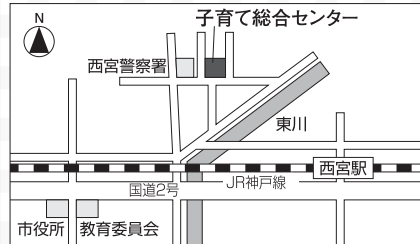

### みんな集まれ!! 人形劇がはじまるよ

北口図書館は、クリスマスキッズフェア「みんな集まれ!!人形劇がはじまるよ」の参加者を募集します。

人形劇団えぶろんの劇「ももいろキャベツ」ほか楽しい演目がいっぱいです。ぜひ参加してください。靴を入れる袋の持参を。

12月13日(火)午後3時～

4歳～小学6年 80人

当日午後2時45分から整理券(1人1枚)を配布。先着順

同館(69・3151)

## 子育て総合センターの12・1月の催し

申込が必要な催しは、ハガキに講座名(①は参加希望日も)、住所、氏名、子の氏名・年齢、電話番号を書き、12月5日(必着)までに子育て総合センター(〒662-0853津田町3-40 ☎0798・39・1521)へ。多数の場合抽選。

※同センターのホームページ(<http://www.nishi.or.jp/homepage/nobinobi/>)からも申込可

親子で楽しめるイベントが盛りだくさん