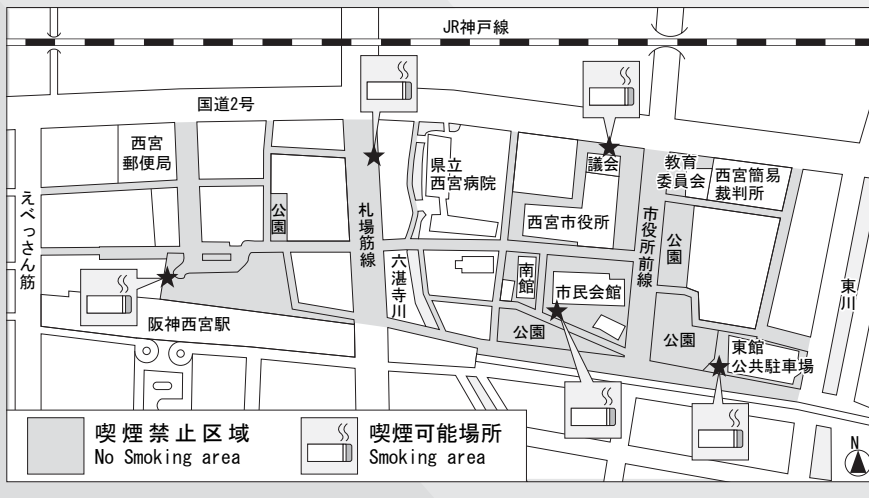

新規登録を募集

市のホームページ(アドレスはページ下参照)で、地球温暖

喫煙マナー&環境モラルの向上を

市は、平成20年6月に「快適な市民生活の確保に関する条例」を一部改正し、市内公共の場所における歩行中、および自転車運転中の喫煙を禁止しました。また20年10月には、阪神西宮駅北側から市役所周辺にかけての一部のエリアを「喫煙禁止区域」=下図参照=として決定し、21年4月6日より禁止区域内での過料徴収をスタートしました。禁止区域内に設置された所定の喫煙場所5カ所以外で喫煙した人を市職員が発見した場合は、その場で過料1000円を徴収します。

禁止区域内での啓発を通して、喫煙者へマナーの向上を働きかけ、たばこを吸う人と吸わない人がより快適に過ごせるまちづくりを目指します。皆さんの条例へのご理解、ご協力をお願いします。

※過料徴収を行う指導員は、身分証明書(職員証または指導員証)を携帯しています

地球に優しいエコスタイル

市の庁舎などでは、6月から9月まで「エコスタイルキャンペーン」として、エコスタイル(上着・ネクタイの不着用など)や冷房温度の適正化(おおむね28℃)を実施します。

や野鳥の観察、河川生物の調査などさまざまな活動をサポートします。

【集合時間・場所】午前10時に甲子園浜自然環境センターに

【対象】18歳以上。在勤・在学者可

【定員】30人

【申込】5月30日から電話で甲子園浜自然環境センター(0798・49・6401)へ。

先着順 ※当日は動きやすい服装でご参加ください

広告

利息を払いすぎていませんか？
借入れ期間が7年以上の方、完済して10年たたない方、払いすぎた利息が戻ってくる場合があります。