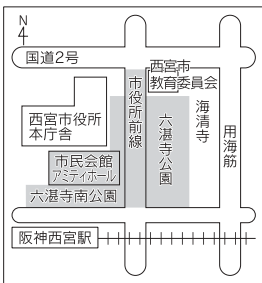

にしのみや市民祭り

「人・まち・輝け! にしのみや」をテーマに様々な催しを開催

第31回にしのみや市民祭りが8月26日に開催されます。今年のテーマは「人・まち・輝け! にしのみや」。中央フェスティバルや家族ふれあい将棋まつりなど盛りだくさんのイベントを予定しています。また、プレイベントとして各地で地域フェスティバルが開催されます。ぜひご来場ください。

中央フェスティバル

8月26日に市役所本庁舎周辺で

にしのみや市民祭り中央フェスティバルは、8月26日の午後2時から8時半まで、市役所本庁舎周辺で開催します=下地図参照。

市民参加の華やかなパレードやステージ、バザールなど、盛りだくさんの内容です。市民会館アミティホールでは、「トップオブコンサートinにしのみや」と題し、午後5時半から8時まで、中央ステージが催されます。市民や市内の団体等によるトップクラスの演奏が楽しめます。問合せは、にしのみや市民祭り協議会(0798・35・3458...市民活動支援課内)へ。

当日は、会場周辺地域への車の乗入れはご注意ください(道路の一部閉鎖あり)。なお会場に駐車場はありません。電車・バスなどでお越しください

地域フェスティバル

7月16日から各地域で開催

にしのみや市民祭り中央フェスティバルのプレイベントとして、自治会などが主催する「地域フェスティバル」が、各地域で開催されます。

問合せはにしのみや市民祭り協議会(0798・35・3458...市民活動支援課内)へ。

【会場・日程】須佐之男神社(郷愛町)... 7月16日▷津門西公園... 7月22日、8月5日▷瓦木小学校... 7月22日▷神原・南甲子園小学校... 7月28・29日▷苦楽園小学校、清瀬台北公園... 7月29日▷上ヶ原南小学校、東三・六軒南公園... 7月29・30日▷武庫川団地水の広場... 8月4日~6日▷深津小学校... 8月5日▷北夙川・春風・安井・大社小学校、甲陽大池多目的グラウンド、御代開公園、浜甲子園団地中央広場... 8月5・6日▷中央体育館分館... 8月12・13日▷生瀬小学校... 8月13・14日▷段上西・北六甲台小学校... 8月19日▷上鳴尾公園、段上小学校... 8月19・20日

子ども対局やプロによる指導対局など

「家族ふれあい将棋まつり」開催

にしのみや市民祭り協議会などは、8月26日午後2時から市民会館で、にしのみや市民祭り「家族ふれあい将棋まつり」を開催します。

この催しは同日に市役所本庁舎周辺で行われる「にしのみや市民祭り」のイベントの一つです。日本の伝統文化である将棋を通じて、家族が絆(きずな)を深めるとともに、子どもたちが豊かな人間性を身に付け、指導者を敬う心を培う機会となることをめざします。

【内容】子ども対局やプロによる指導対局など

【対象】市内在住・在学か家族が在勤の小学生とその家族(子どものみ参加可)

【参加費】無料

【定員】40組

【申込】7月14日午前8時45分から中央公民館(0798・67・1567)へ。先着順

インフォメーション

市から

中学校夜間学級 就学助成金の申請受付

教育委員会は、中学校夜間学級在学者の就学助成金の申請を、7月25日まで受け付けます。対象は、市内在住の経済的な理由で就学援助を必要とする中学校夜間学級在学

母子家庭のための 自立支援教育訓練給付金

母子家庭の母が就労に必要な資格・技能を修得するために、市が指定する教育訓練講座を受講したときは、修了後に受講費用の4割を市が給付します。対象は、児童扶養手当を受給しているか同様の所得水準にある母子家庭の母で、雇用保険法による教育訓練

その他

金融・経営合同相談会

市は、西宮商工会議所、兵庫県信用保証協会、国民生活金融公庫神戸東支店などと合同で、「金融・経営合同相談会」を7月21日に西宮商工会館で開催します。時間は午後1時半から5時まで(1人30分以内)。

環境社会検定試験 「eeco検定」を実施

環境社会検定試験「eeco検定」が10月15日に実施されます。eeco検定は、地球規模の環境問題について、社会

環境社会検定試験 「eeco検定」を実施

環境社会検定試験「eeco検定」が10月15日に実施されます。eeco検定は、地球規模の環境問題について、社会

給付の受給資格がない人で 問合せは学事グループ

対象は経営困難な市内の中小企業者、相談無料。申込は西宮商工会議所(0798・33・113)へ。

対象は経営困難な市内の 中小企業者、相談無料。

対象は経営困難な市内の中小企業者、相談無料。申込は西宮商工会議所(0798・33・113)へ。

人権問題文芸作品を募集 「のじぎく文芸賞」

人と兵庫人権啓発協会は、人権の大切さや思いやり、支え合うことの素晴らしさなど人権文化の創造や人権問題の解決に関する内容が描かれた文芸作品(小説、随想、詩、創作童話)を募集しています。

親子の交通安全教室

親子の交通安全教室「うさちゃんクラブ」が塩瀬・山口地区で開催されます。歌・人形劇等で楽しく交通安全ルールを学びます。4回シリーズ。

親子の交通安全教室 「うさちゃんクラブ」

親子の交通安全教室「うさちゃんクラブ」が塩瀬・山口地区で開催されます。歌・人形劇等で楽しく交通安全ルールを学びます。4回シリーズ。

動物管理センターへ 希望者は動物管理センターへ

動物管理センターは、猫の譲渡事業を行っています。この事業は、猫にも一度生きる機会を与え、適正に一生を飼育できる人に譲渡するもので、模範的な適

動物管理センターへ 希望者は動物管理センターへ

動物管理センターは、猫の譲渡事業を行っています。この事業は、猫にも一度生きる機会を与え、適正に一生を飼育できる人に譲渡するもので、模範的な適

逸品を生み出す ノウハウをこの機会に

西宮あきない塾の塾生募集

市と西宮商工会議所、西宮市商店市場連盟は、「西宮あきない塾」の塾生を募集します。市内の食品製造および食品小売業者の皆さんを対象に、講義や講師による自店への訪問指導などを通して、繁盛店づくりの技術を学びます。

今年のテーマは、すぐれもの「商品づくり」で、ここにもない「オンリーワンに!」。講師は船瀬経営革新研究所代表取締役・船瀬裕文さんです。商品力や経営方針など様々な分野で逸品を生み出すノウハウを学びませんか。

【日程】8月24日(来月)2月6日のおおむね火曜(7回)午後7時から西宮商工会館で(訪問指導日は講師と相談のうえ決定)日程などは変更する場合があります。

【受講料】1万5000円

【定員】10人

【申込】7月31日までに西宮商工会議所(0798・33・113)へ。多数の場合選考

【参加費】無料

【定員】各30組程度

【申込】封書に参加希望会場、住所、氏名、子の氏名・生年月日・性別、電話番号を書いたメモと80円切手を同封して9月5日(必着)までに西宮交通安全協会塩瀬分室(〒669-1134名塩新町1)へ。

【初回開催日程】塩瀬公民館：10月16日午後2時から 山口公民館：10月18日午前10時45分から

【対象】3歳前後の子と保護者

ねこの飼い主 になりませんか

希望者は動物管理センターへ