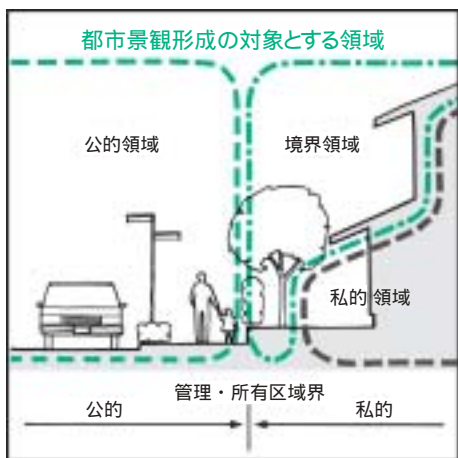

クスノキの並木が心地良い通り(高須町1丁目)

西宮市都市景観賞

まちなみづくりのモデルになる建物・活動を募ります

「西宮市都市景観賞」は、本市の美しいまちなみづくりに寄与している建物や活動の表彰を通して、心豊かに暮らせるまちなみづくりの輪を広げることを目的としています。自薦・他薦は問いません。

《建築物等部門》
優れた景観をつくるモデルになるもので、おおむね10年以内に完成した市内の建築物(改修も可)・工作物・広告物・植栽などの外構、またはこれらを組み合わせたもの

「西宮市政ニュース」は、4月からすべての世帯と事業所のポストへ、発行日前日と当日にかけて宅配でお届けしています。発行日を過ぎて届かない場合は、下記へご連絡ください。

西宮市シルバー人材センター
フリーダイヤル
☎ 0120・72・4833
受付：午前9時～午後5時半
宅配日以外の土・日曜、祝日は休業

西宮まちなみ発見クラブ

メンバーを募集

西宮の景観に関する情報を共有し、意見交換などを行う「西宮まちなみ発見クラブ」のメンバーを募集します。

【活動内容】身の回りの景観に目を配り、気が付いたことなどを市へ報告 景観に関する知識を深めるための講座・イベントへの参加 アンケート調査への協力 意見交換会への参加 など

【対象】16才以上(在勤・在学者可)の人

【任期】登録日より翌年8月末

【申込】所定の申込書を郵送かEメールで、8月25日～9月30日(郵送の場合消印有効)に都市政策グループへ。持参も可

申込書などの配布場所

「西宮まちなみ発見クラブ」の申込書、西宮市都市景観賞の応募用紙は、市役所本庁舎1階総合案内所横、都市政策グループ(市役所南館3階)、各支所・市民サービスセンター、各公民館・市民館で配布しています。また、市のホームページ(アドレスはページ下参照)のアウトライン西宮の中の都市景観「サイト」からダウンロードできます。

推計人口...46万4000人
(女24万3357人、男22万643人)
世帯数...19万4583
面積...100.18km²

平成17年(2005年)8月1日現在