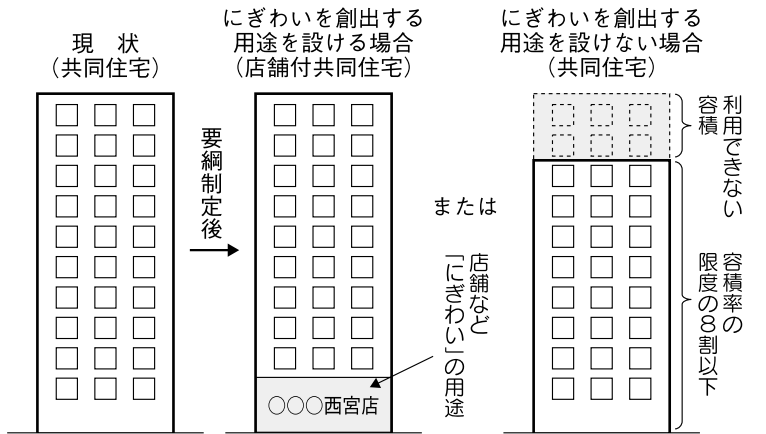

まちのにぎわい・良好な都市環境の保全に向けて マンション等建築に対し 新指導要綱を3月から施行

近年、市内の商業地では、店舗などの跡地に大規模マンション等が多数建設され、商業地のまちなみやにぎわい等が失われつつあります。市は、まちのにぎわいや良好な都市環境を守り、商業地にふさわしい土地利用を促進するため、平成17年3月1日から「高容積地区での土地利用適正化に関する指導要綱」を施行します。同要綱のあらましは次のとおりです。

【対象地域】都市計画で定める容積率が300%以上の商業地域、近隣商業地域、国道2号沿道の工業地
【対象地域】都市計画で定める容積率が300%以上の商業地域、近隣商業地域、国道2号沿道の工業地
【指導内容】対象建築物は、建築基準法による容積率の限度の8割を超える床面積4分の1以上に、店舗などにぎわいを創出する用途が必要になります(店舗等を設置しない場合に使用できる容積率の値は、建築基準法による容積率の限度の8割以下)
【手続】原則、土地取引の前など建築の構想段階で、市と協議が必要です

〈要綱による土地利用適正化のイメージ〉

『大学共同講座(後期)』を開講

わがまち西宮を知る4テーマ

西宮市大学交流センターは、インテリカレッジ西宮「大学共同講座(後期)」の受講生を募集します。ここで生きる、「地元西宮」を共通テーマに、市内各大学の教員がリレー式で講義を行います。4回シリーズ。
【申込】ハガキに「大学共同講座(後期)希望」、住所、氏名(ふりがな)、電話番号を書き、1月29日(必着)までに西宮市大学交流センター(〒663-8035北口町1-2アウタ西宮東館6階)へ。多数の場合抽選

学生・社会人などを対象に開催

起業家支援セミナー

市と西宮商工会議所は、市内での新規事業や起業をめざす学生、社会人などを対象に、起業家支援セミナーを開催します。起業家による講演会や支援制度の説明、ビジネスプラン作成セミナー、個別相談会などをを行います。参加費無料。定員あり。
【日時・会場】2月5日午後1時から西宮市大学交流センターで
【申込方法】所定の申込書を郵送で、1月31日(必着)までに西宮商工会議所(〒662-0854櫛塚町2-20 ☎0798-331131)へ。多数の場合抽選 申込書等は同会議所、市商工グループ(市役所本庁舎7階)にあるほか、同グループのホームページ(http://www.nishior.jp/navi/in_1143.htm)に掲載しています

チャイルドシート

甲子園警察署管内在住者に 無償で貸し出します

甲子園交通安全協会は、おむね生後3カ月から4歳までの間に使用する、チャイルドシートの無償貸出しを行います(返却時にクリーニング代1000円が必要)。
【対象】甲子園警察署管内に居住している同協会会員で、平成16年1月1日以降生まれの乳幼児をもつ人
【貸出し期間】4年間
【貸出し数】100台
【申込】往復ハガキに会員の住所・氏名・生年月日・電話番号・免許証の有効年月日、子どもの氏名・生年月日・性別を書き、2月4日(必着)までに甲子園交通安全協会(〒663-177甲子園七番町11 ☎0798-46-0369)へ。多数の場合抽選

インテリカレッジ

市から

医師・薬剤師・看護師など17日までに届け出を
市は、医師・歯科医師・薬剤師・保健師・助産師・看護師・准看護師・歯科衛生士・歯科技術士
【届け出方法】届け出用紙を1月4日、17日(土・日曜、祝日を除く)に保健所保健総務課(江上町3-26 ☎0798-26-3682)へ
【特選】1点 中村年延さん(甲子園口4丁目)
【入選】3点(受付順に) 堀田武志さん(西宮浜4丁目) 東川知靖さん(仁川町3丁目) 橋本和音さん(川西市)

市政ニュース1面公募写真

受賞者が決まりました

今号1面に掲載している写真は、市制80周年を記念して公募(本紙平成16年10月10日号に掲載)した作品のなかから特選に選考された、中村年延さんの作品「翔」です。作品の応募総数は13点で、選考結果は次のとおりです。問合せは広報グループ(0798-35-3401)へ。
【特選】1点 中村年延さん(甲子園口4丁目)
【入選】3点(受付順に) 堀田武志さん(西宮浜4丁目) 東川知靖さん(仁川町3丁目) 橋本和音さん(川西市)

門戸厄神大祭開催日 ごみ収集日 が変更になります

門戸厄神大祭の開催にともなう交通規制等により、次の地域は1月18・19日のごみの収集日が変更になりますので、ご注意ください。なお、ごみは午前8時までに、ごみステーションに出してください。
詳しくは美化第2グループ(0798-26-5042)へ問合せ。
【対象地域】門戸岡田町 門戸東町(4番の一部は除く) 門戸荘 門戸西町
【変更後の収集日】もやすこみ：1月17日の月曜日に収集(18日は収集しません) もやさないごみ、資源B(雑誌・チラシ・紙箱など)：1月20日の木曜日に収集(19日は収集しません)

官公署から

武庫川流域委員会等 を開催

【日時・会場】武庫川流域委員会：1月14日午後6時からアピアホール(宝塚市)、1月31日午後3時半から尼崎市立女性・勤労婦人センターで。傍聴可(定員各50人。当日先着順) リバーミーティング：1月29日午後1時半から篠山市立四季の森会館で。定員100人(当日先着順)。発言希望者は、事前に宝塚土木事務所計画課(0797-83-3180)へ。
【主な催し】震災写真パネル展：9日、17日の午前10時～午後5時に円形デッキで。コンサート：10日の午後1時、4時から円形デッキで(雨天中止)。防災訓練：16日の午前11時～午後3時に西館北側駐輪場で。

その他

復興のメッセージ 感謝のフェニックス祭

1月9日から17日まで、アクタ西宮で「感謝のフェニックス祭」が開催されます。パルーンアーティストと子どもたちによる巨大フェニックス(不死鳥)の制作など、様々なイベントを通して阪神・淡路大震災からの復興を振り返ります。問合せはアクタ西宮振興会(0798-66-9335)へ。

子ども食生活を 見直そう 学校給食展

西宮市学校給食展が、子ども食生活を考えてみませんか?日本型食生活のよさを見直そうをテーマに、中央公民館で開かれます。問合せは学校保健グループ(0798-35-3861)へ。
日時 1月21日の午前11時～午後4時、22日の午前10時～午後3時

9月30日～10月10日 平成18年
2006 のびぎく兵庫国体
*ありがとう*心から・ひょうごから
西宮市の開催種目
●セーリング
●新体操
●ボクシング
●スポーツ芸術
●日本拳法
●ティールボール
正式種目
公開競技
デモスボ行事