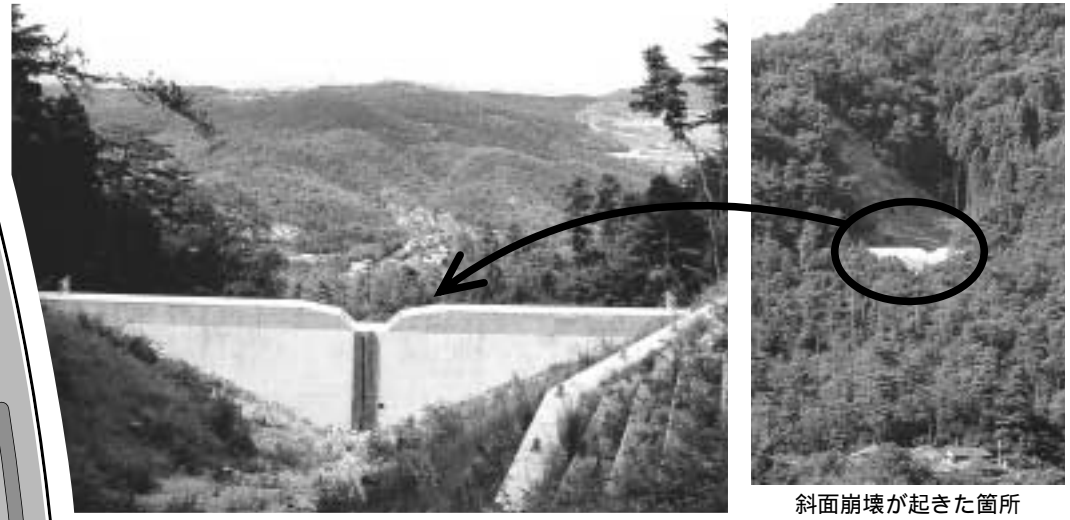

斜面崩壊が起きた箇所(名塩地区)

危険を感じたら早く避難
土砂災害が発生する場合は、危険信号は、次のようなものです。危険を感じたら、すぐに避難しましょう

災害時
専用電話 0798・35・3456
(災害時以外は使用できません)

市ホームページを
活用してください
市のホームページ(アドレスはページ下参照)で次の防災情報を提供しています

「土砂災害広報」を発行します
9月1日の朝刊に折り込みます。なお、新聞を定期購読していない世帯には、別途配布します