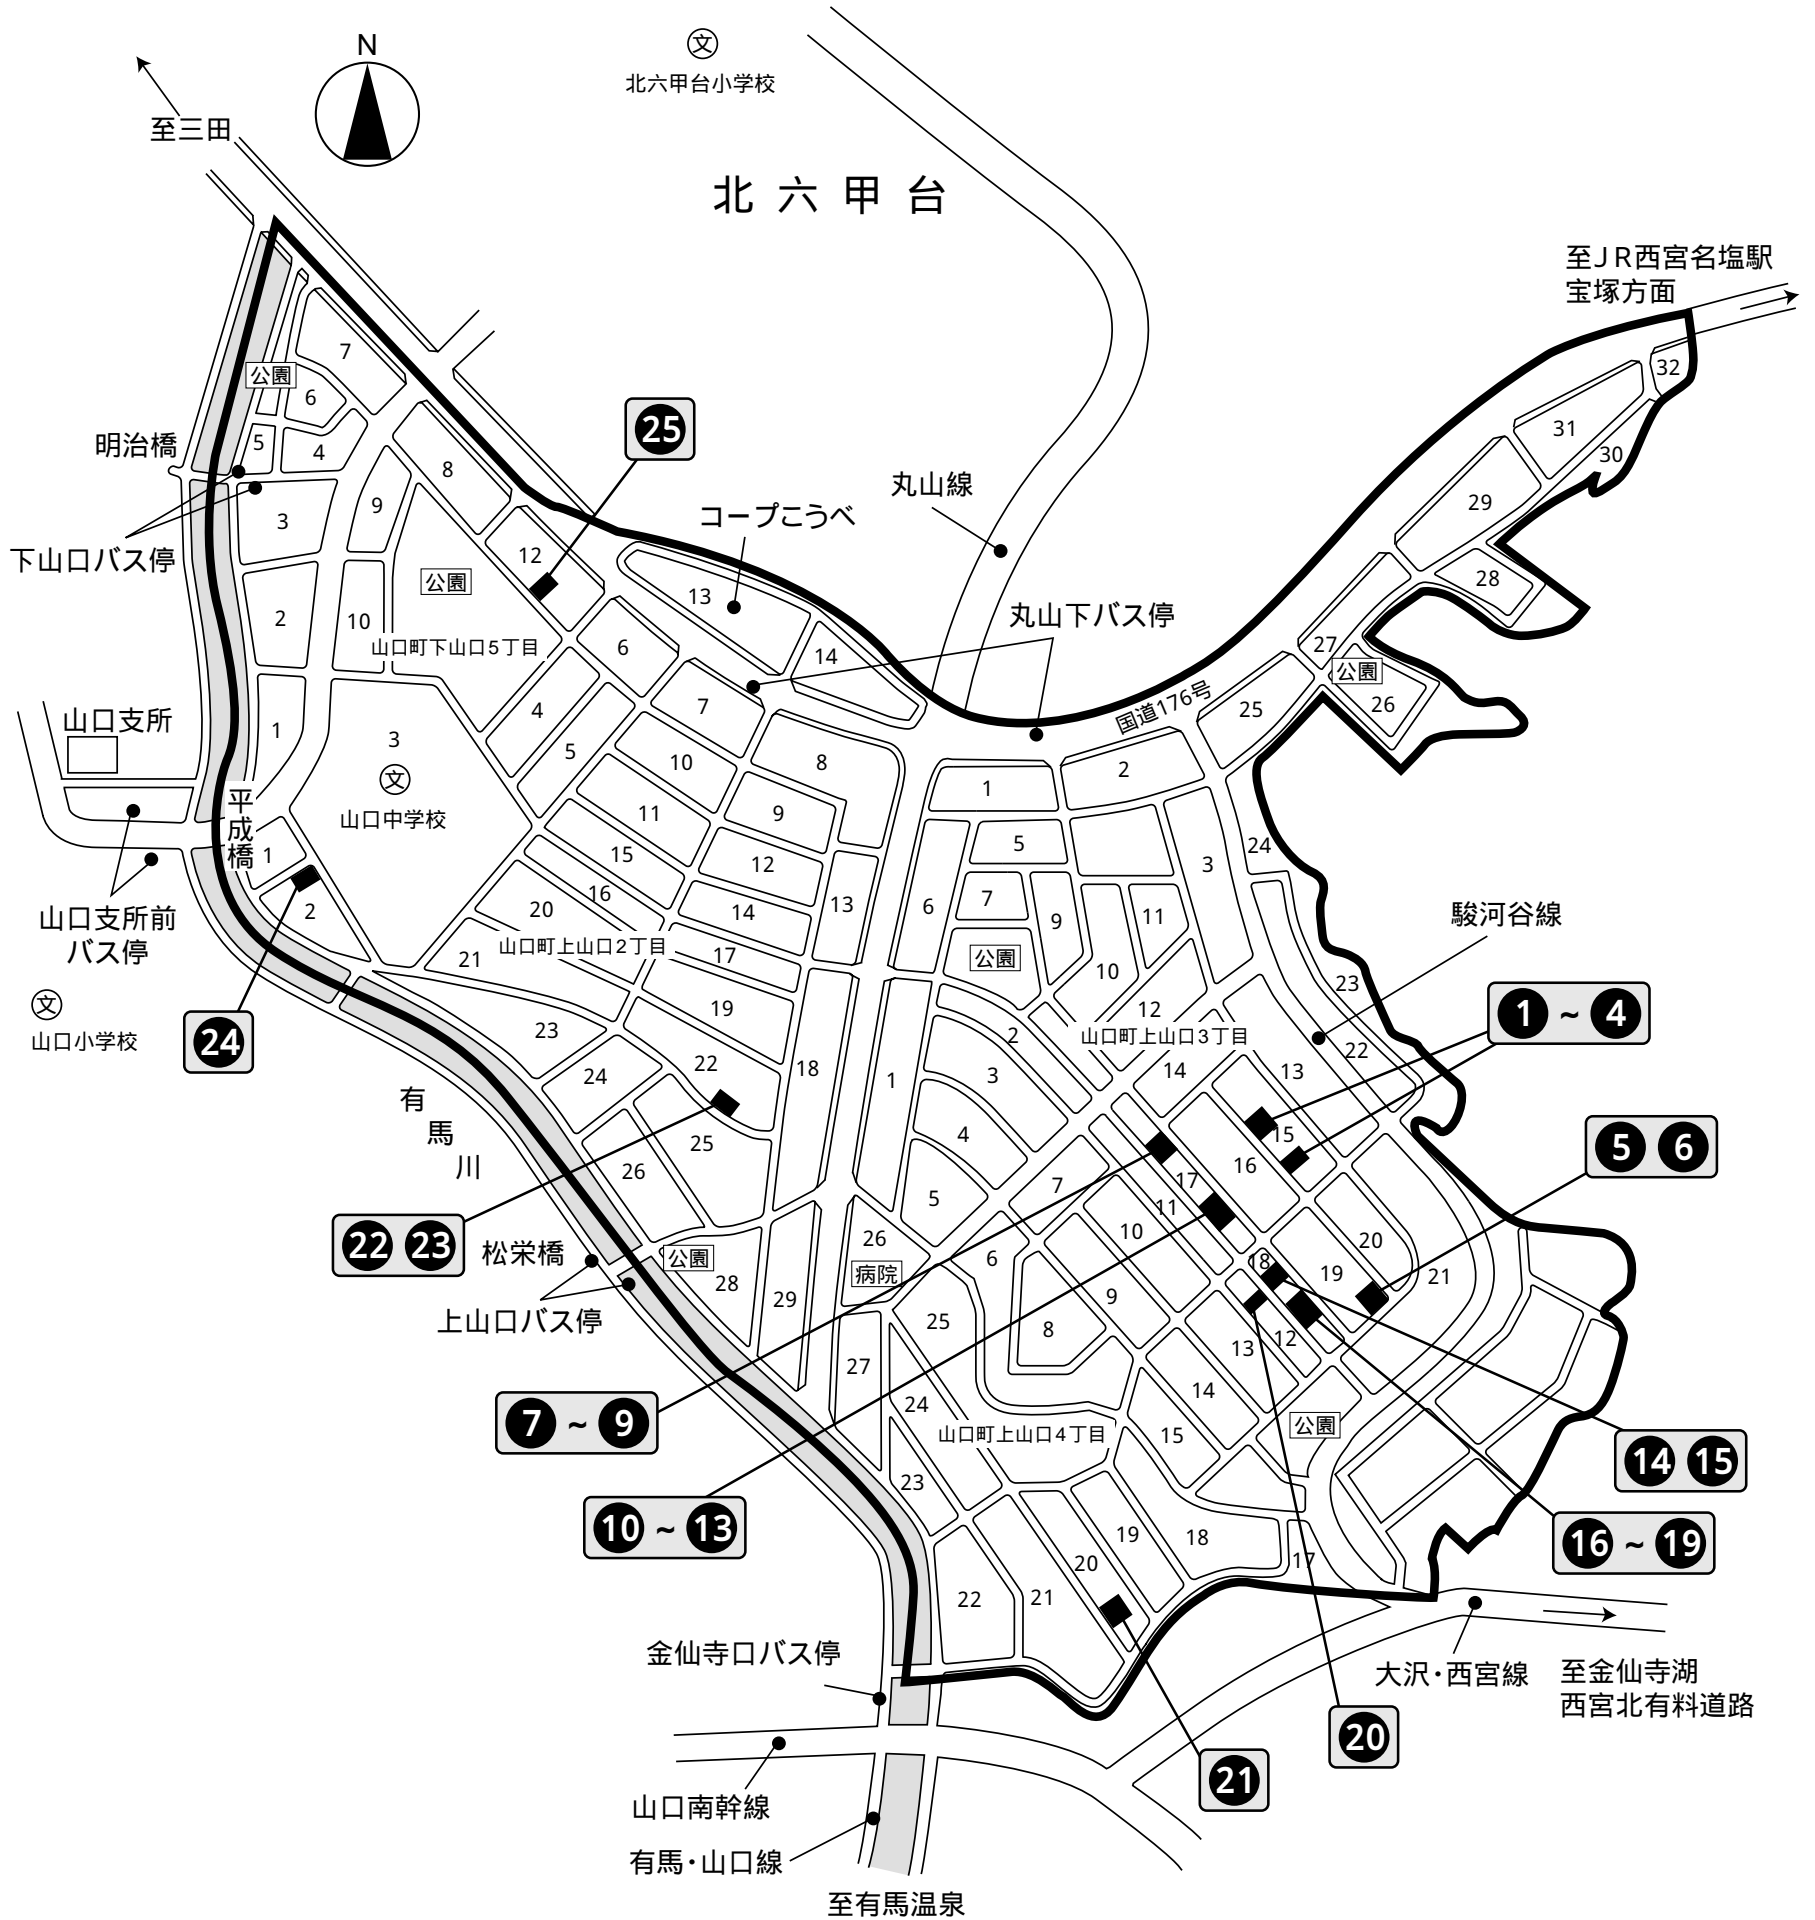

# 全体位置図

JR西宮名塩駅からは、阪急バス(151、152、155、164、165番系統)丸山下バス停をご利用ください。

凡例	
	分譲地
数字	分譲番号