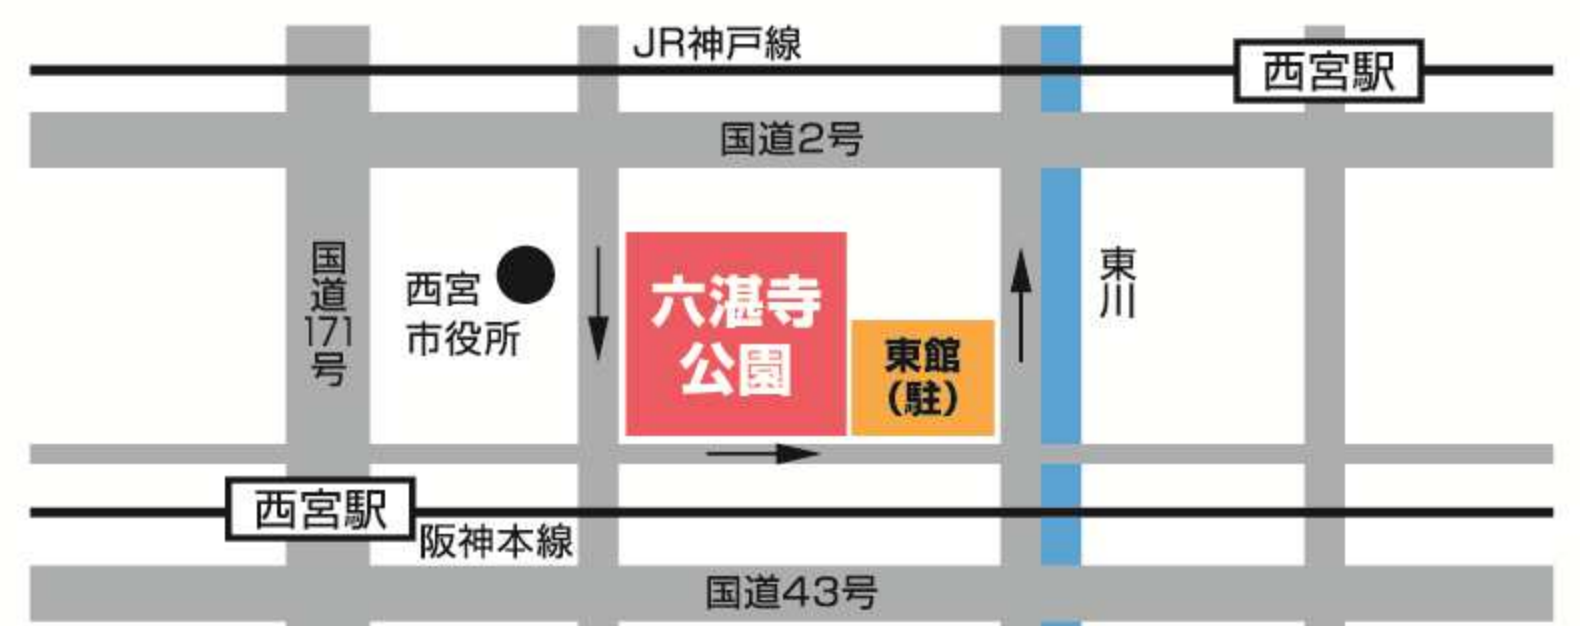

## ブース

焼き餅入ぜんざい・甲子園ヒーロー揚げ・豚まん・角煮バーガー・カレー・水ギョーザ・コーヒー・日本酒・ロボットの操作体験・タンDEM試乗会・健康相談会・ハンドマッサージ体験・キーホルダー作り・フリーマーケット...etc

**主催** 西宮市・NPO等公益活動市民団体啓発事業実行委員会

**協力** さくらFM 78.7MHz

**お問い合わせ** NPO等公益活動市民団体啓発事業実行委員会事務局  
西宮市市民交流センター  
西宮市高松町20番20号  
TEL: 0798-65-2251  
MAIL: info@shimin-koryu.net

## マップ

阪神西宮駅から徒歩5分/JR西宮駅から徒歩10分