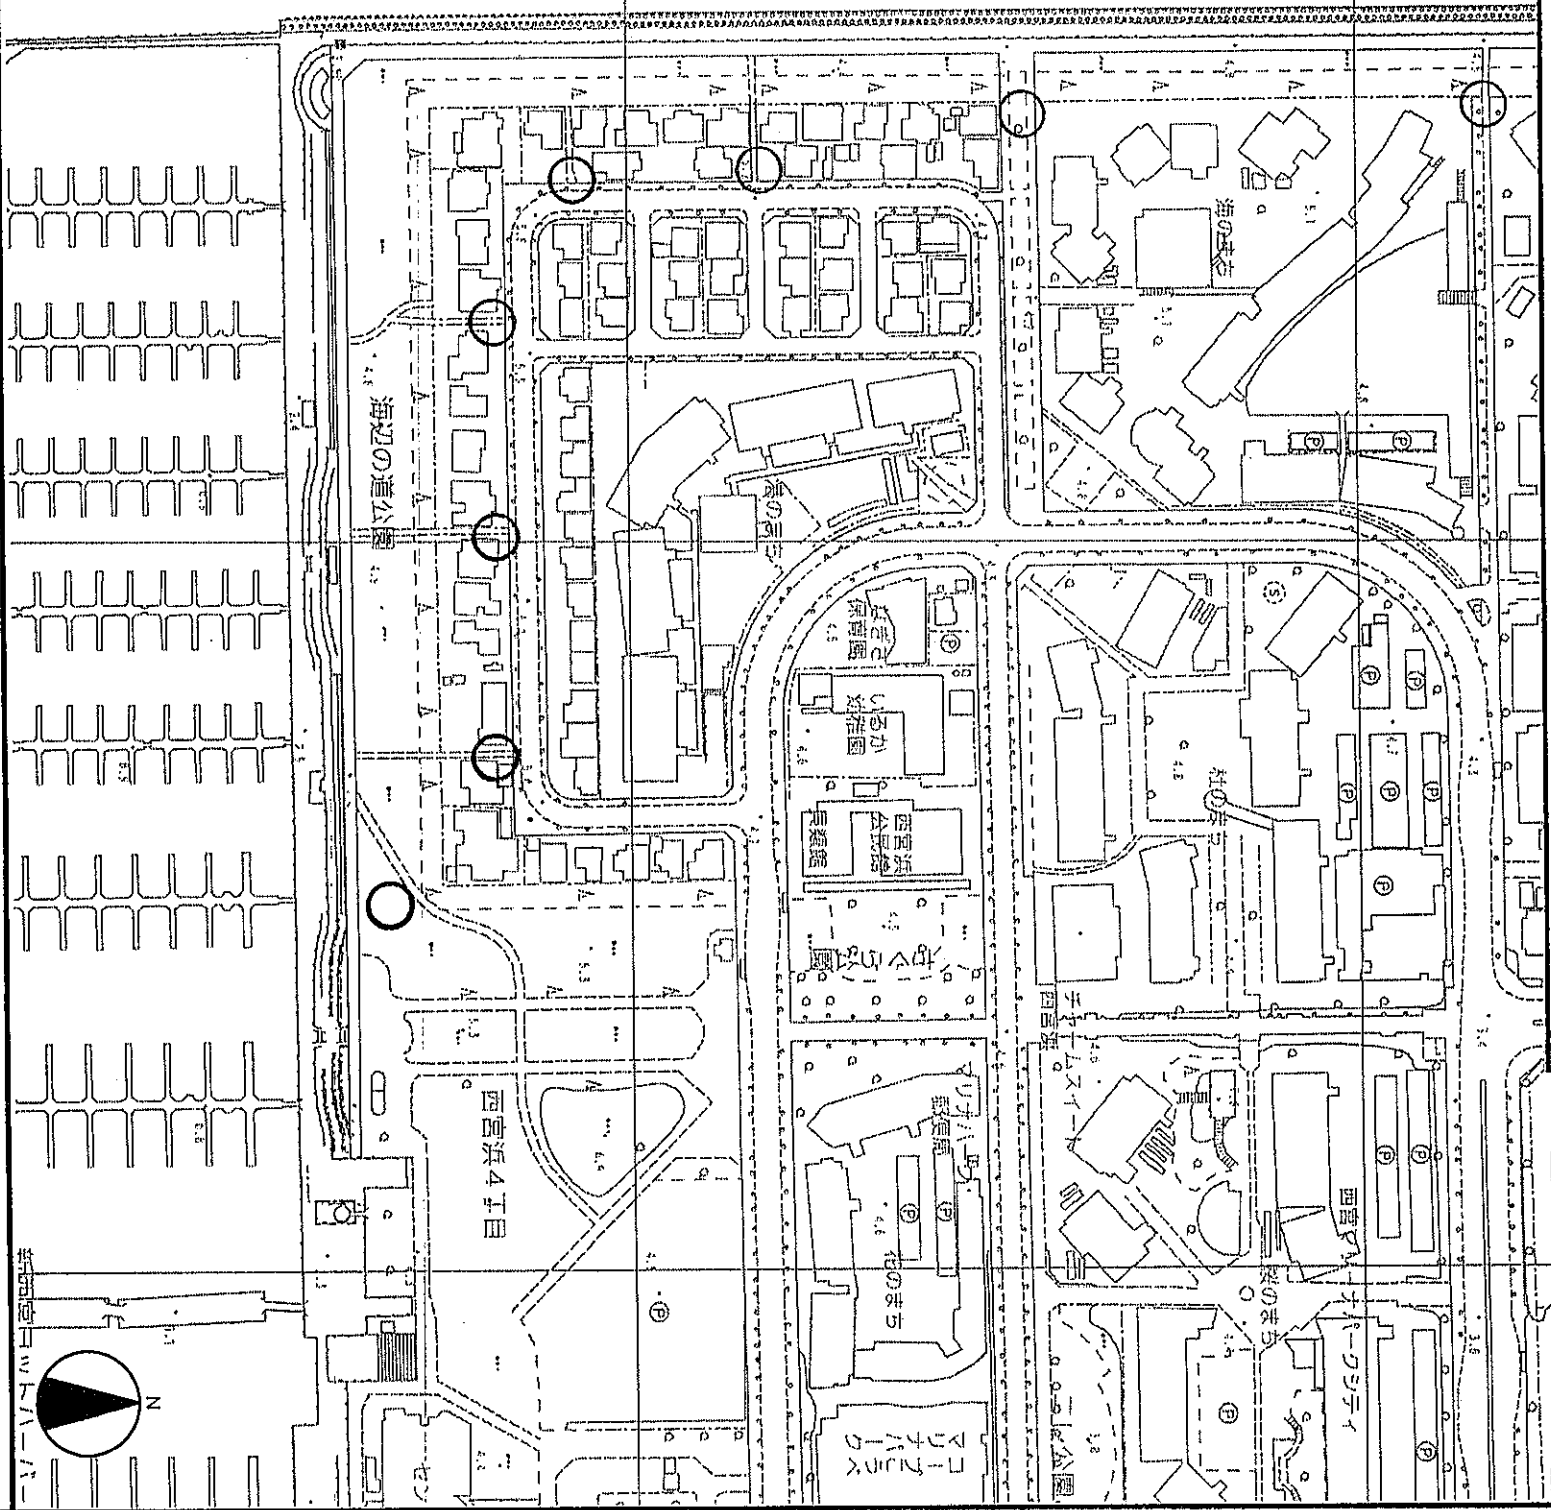

1 : 2500

【留意事項】

- ・この地図の利用から生ずる損害については、一切賠償の責任を負いません。
- ・地図の精度上及びデータ作成上の誤差を含まれております。
- ・標高位置を表示した参考図としてご利用下さい。
- ・この地図情報の地形図はデータ作成時点のものであり最新の情報ではありませんので、現況と異なる場合があります。
- ・また、この地図情報は土地の境界等を示すものではありません。
- ・方位は方眼北を表示しています。

 バリケード
 通行禁止看板

平成27年1月19日

西宮市発行

※許可なく複製、転載を禁じます。

1 : 2500

0 28 56 84 112 m

【留意事項】

- ・この地図の利用から生ずる損害については、一切賠償の責任を負いません。
- ・地図の精度上及びデータ作成上の誤差を含んでいます。
- ・概略位置を表示した参考図としてご利用下さい。
- ・この地図情報の地形図はデータ作成時点のものであり最新の情報ではありませんので、現況と異なる場合があります。
- ・また、この地図情報は土地の境界等を示すものではありません。
- ・方位は方眼北を表示しています。