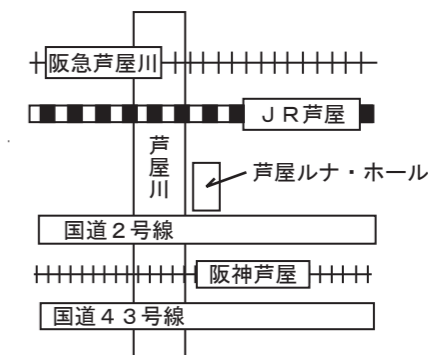

賛助出演

ダンススタジオSTEP ONE

井阪 希 河部 美紗保
一瀬 瑞穂 山本 琴音 赤松 起帆 一瀬 悠 角谷 彩夏 田場 璃依子 平川 朋愛 山崎 芽生
本田 菜々美 赤松 和呼 越智 結音 中尾 未瑠喜 福崎 椋太 前田 紗希 山崎 菜生 和田 麻友
isバレエ・アカデミア
浅村 さくら 井上 怜茜 神田 千波 神田 水月 土井 紗佳 濱野 珠里