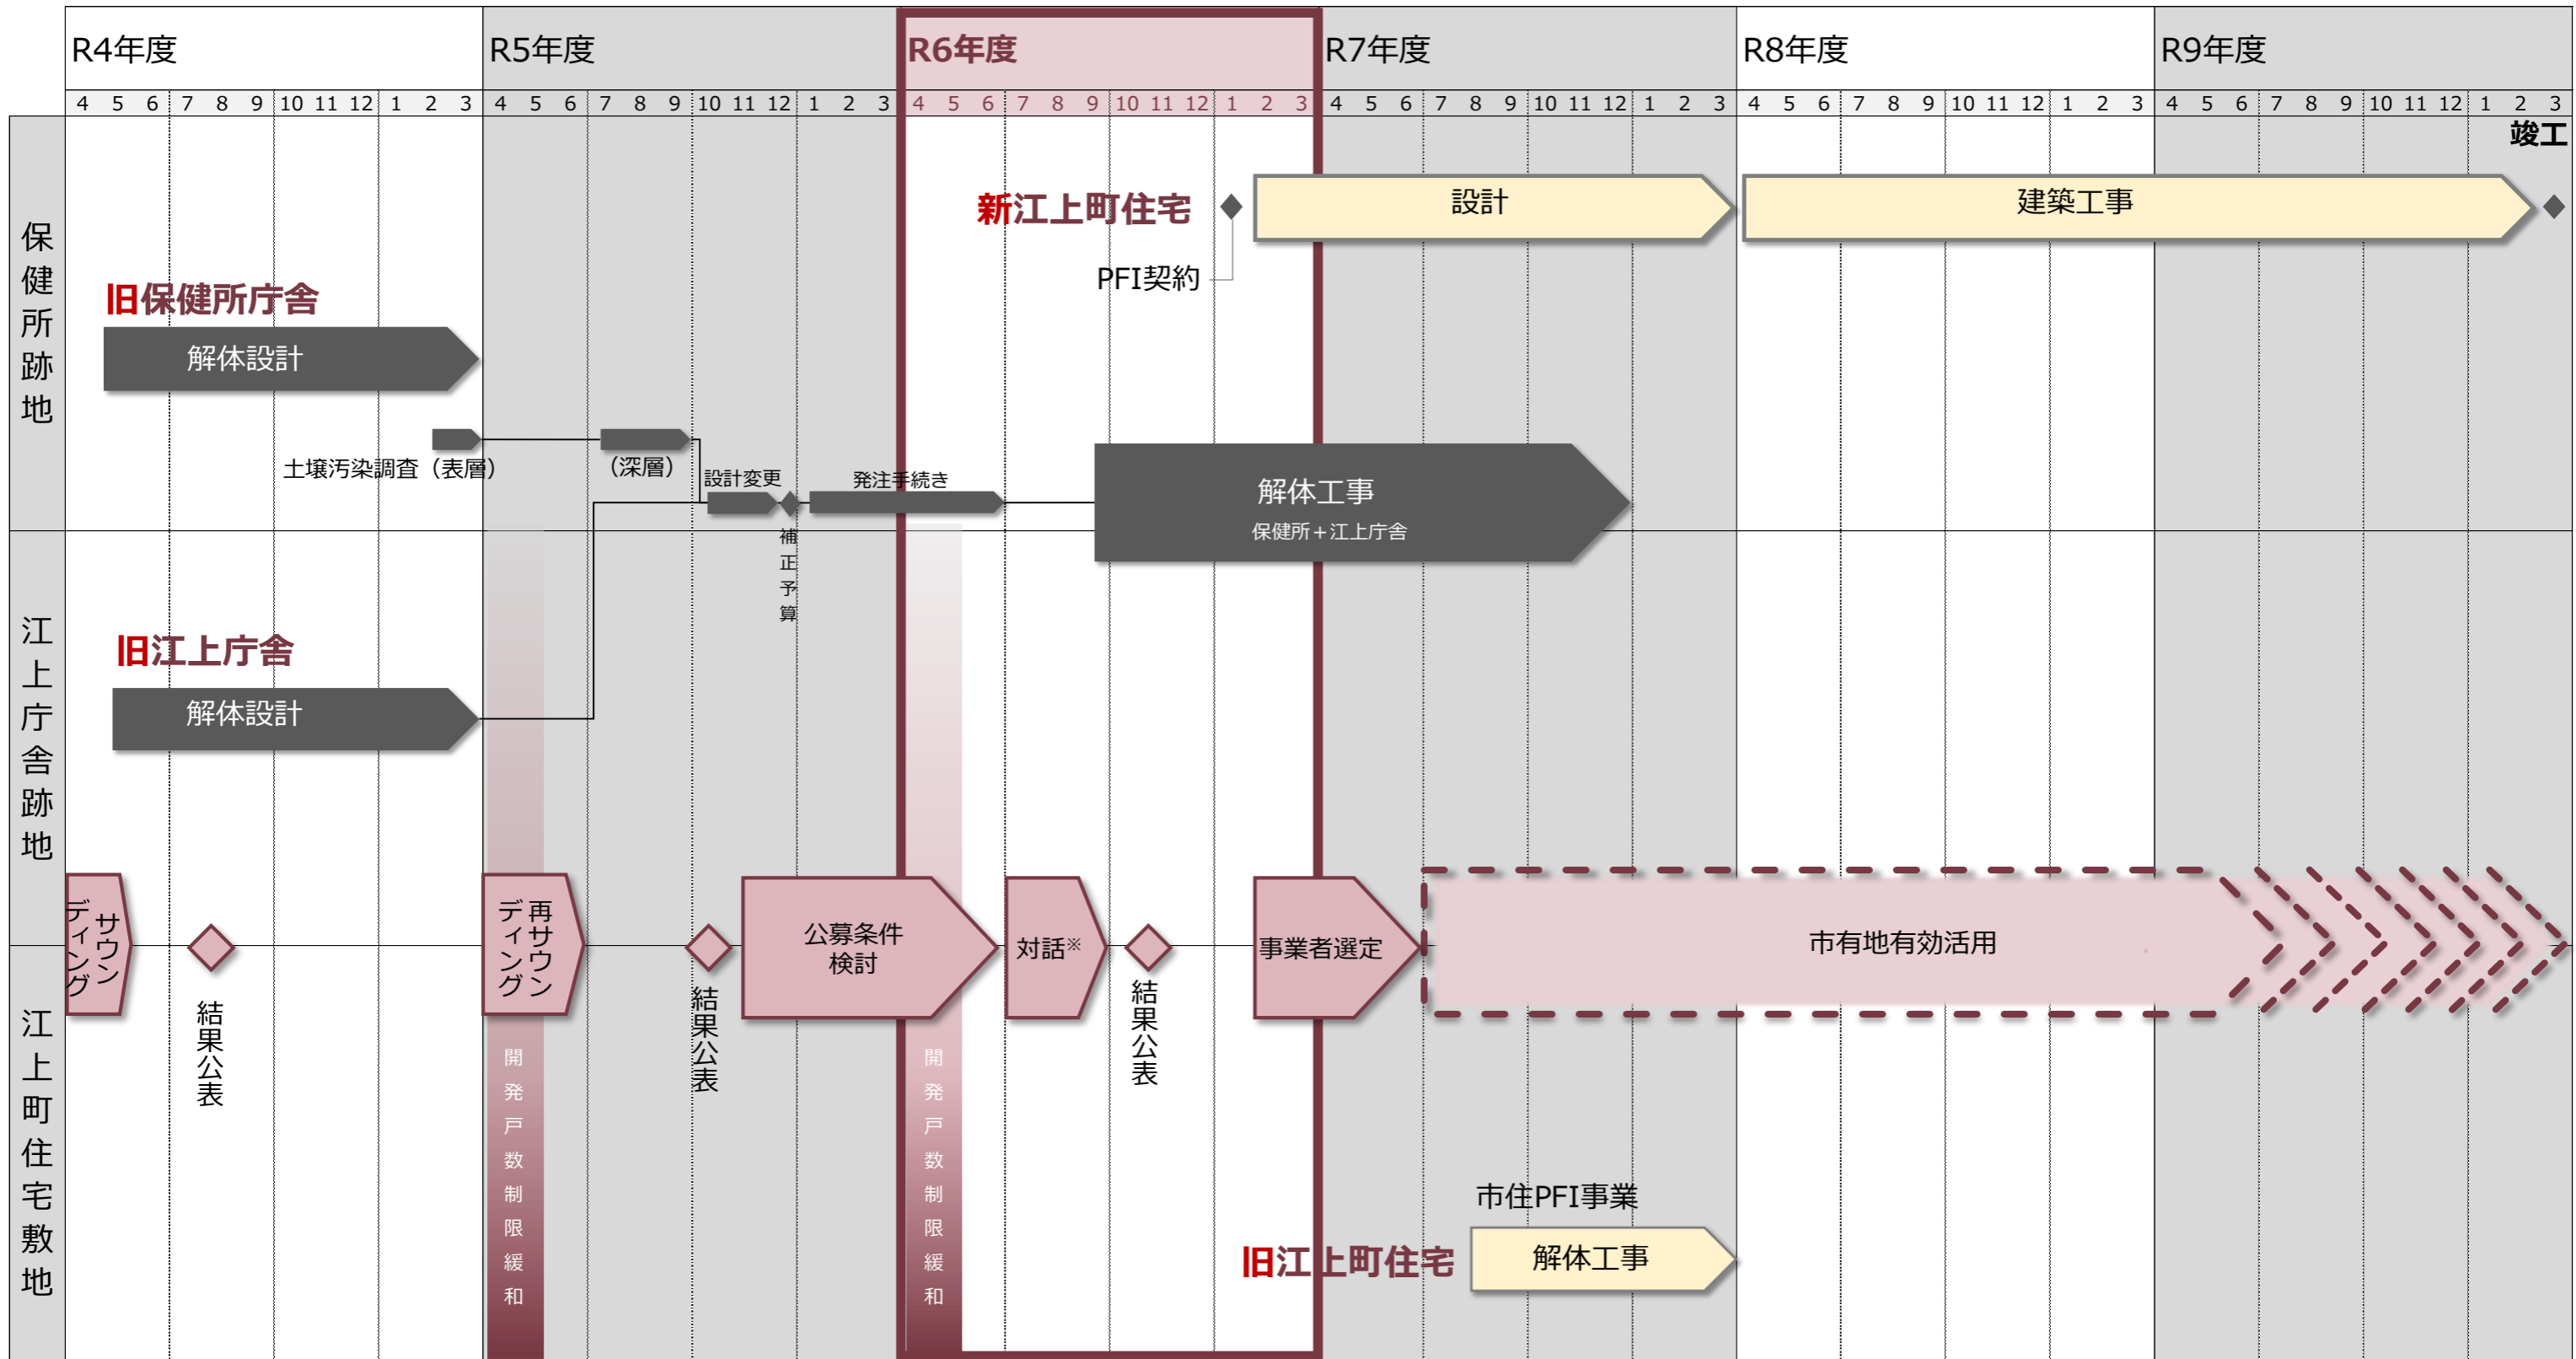

江上町市有地活用関係事業

スケジュール案

●準受入困難地区
→特別監視地区

●特別監視地区
→監視地区

※募集要項の骨子をもとに公募に向けた対話を実施予定