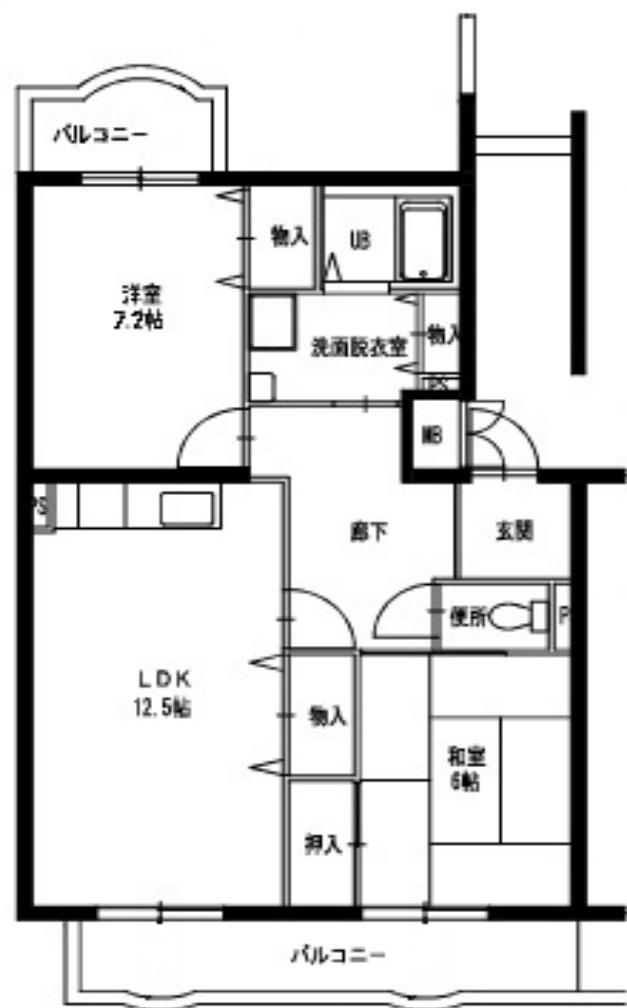

市営 山口町住宅

2LDK : 66㎡