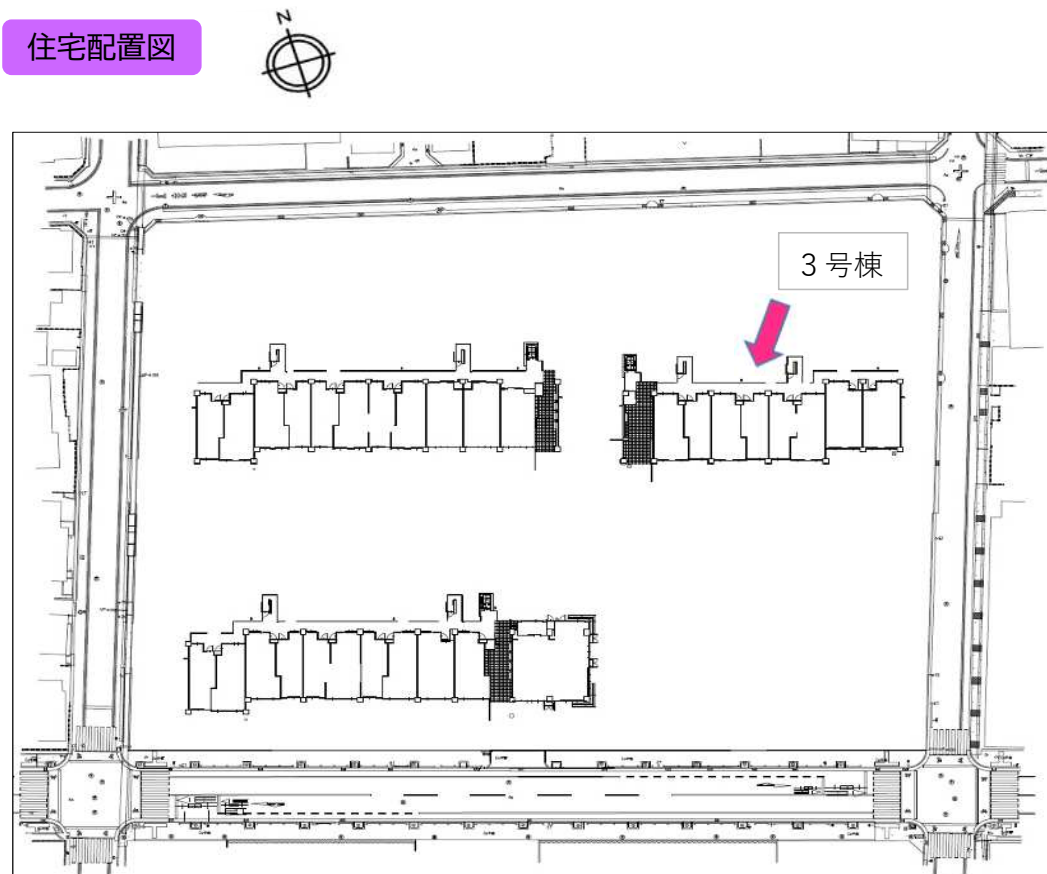

甲子園春風町 3号棟

住宅情報

●所在地	〒663-8161 西宮市甲子園春風町1番13号
●住宅概要	【建築年度】平成31年度 【階数】7階 【管理戸数】62戸
●間取り	【2K】27戸 【2DK】21戸 【3DK】14戸
●住宅種別	普通市営住宅
●給湯	台所、浴室、洗面
●エレベーター	有
●駐車場	有

周辺情報

- 公共交通機関 阪神電鉄「久寿川」駅：徒歩約12分
阪神バス「津門」「瓦木」：徒歩約9分
- 校区 春風小学校・上甲子園中学校

住宅配置図

建物外観

● 3号棟

周辺地図

甲子園春風町 3号棟

〔備考〕 ●反転タイプもあります。 ●バルコニーの形状や柱の形状が異なる場合があります。 ●PS（設備配管スペース）位置・形状の異なる場合があります。

●浴室

●トイレ