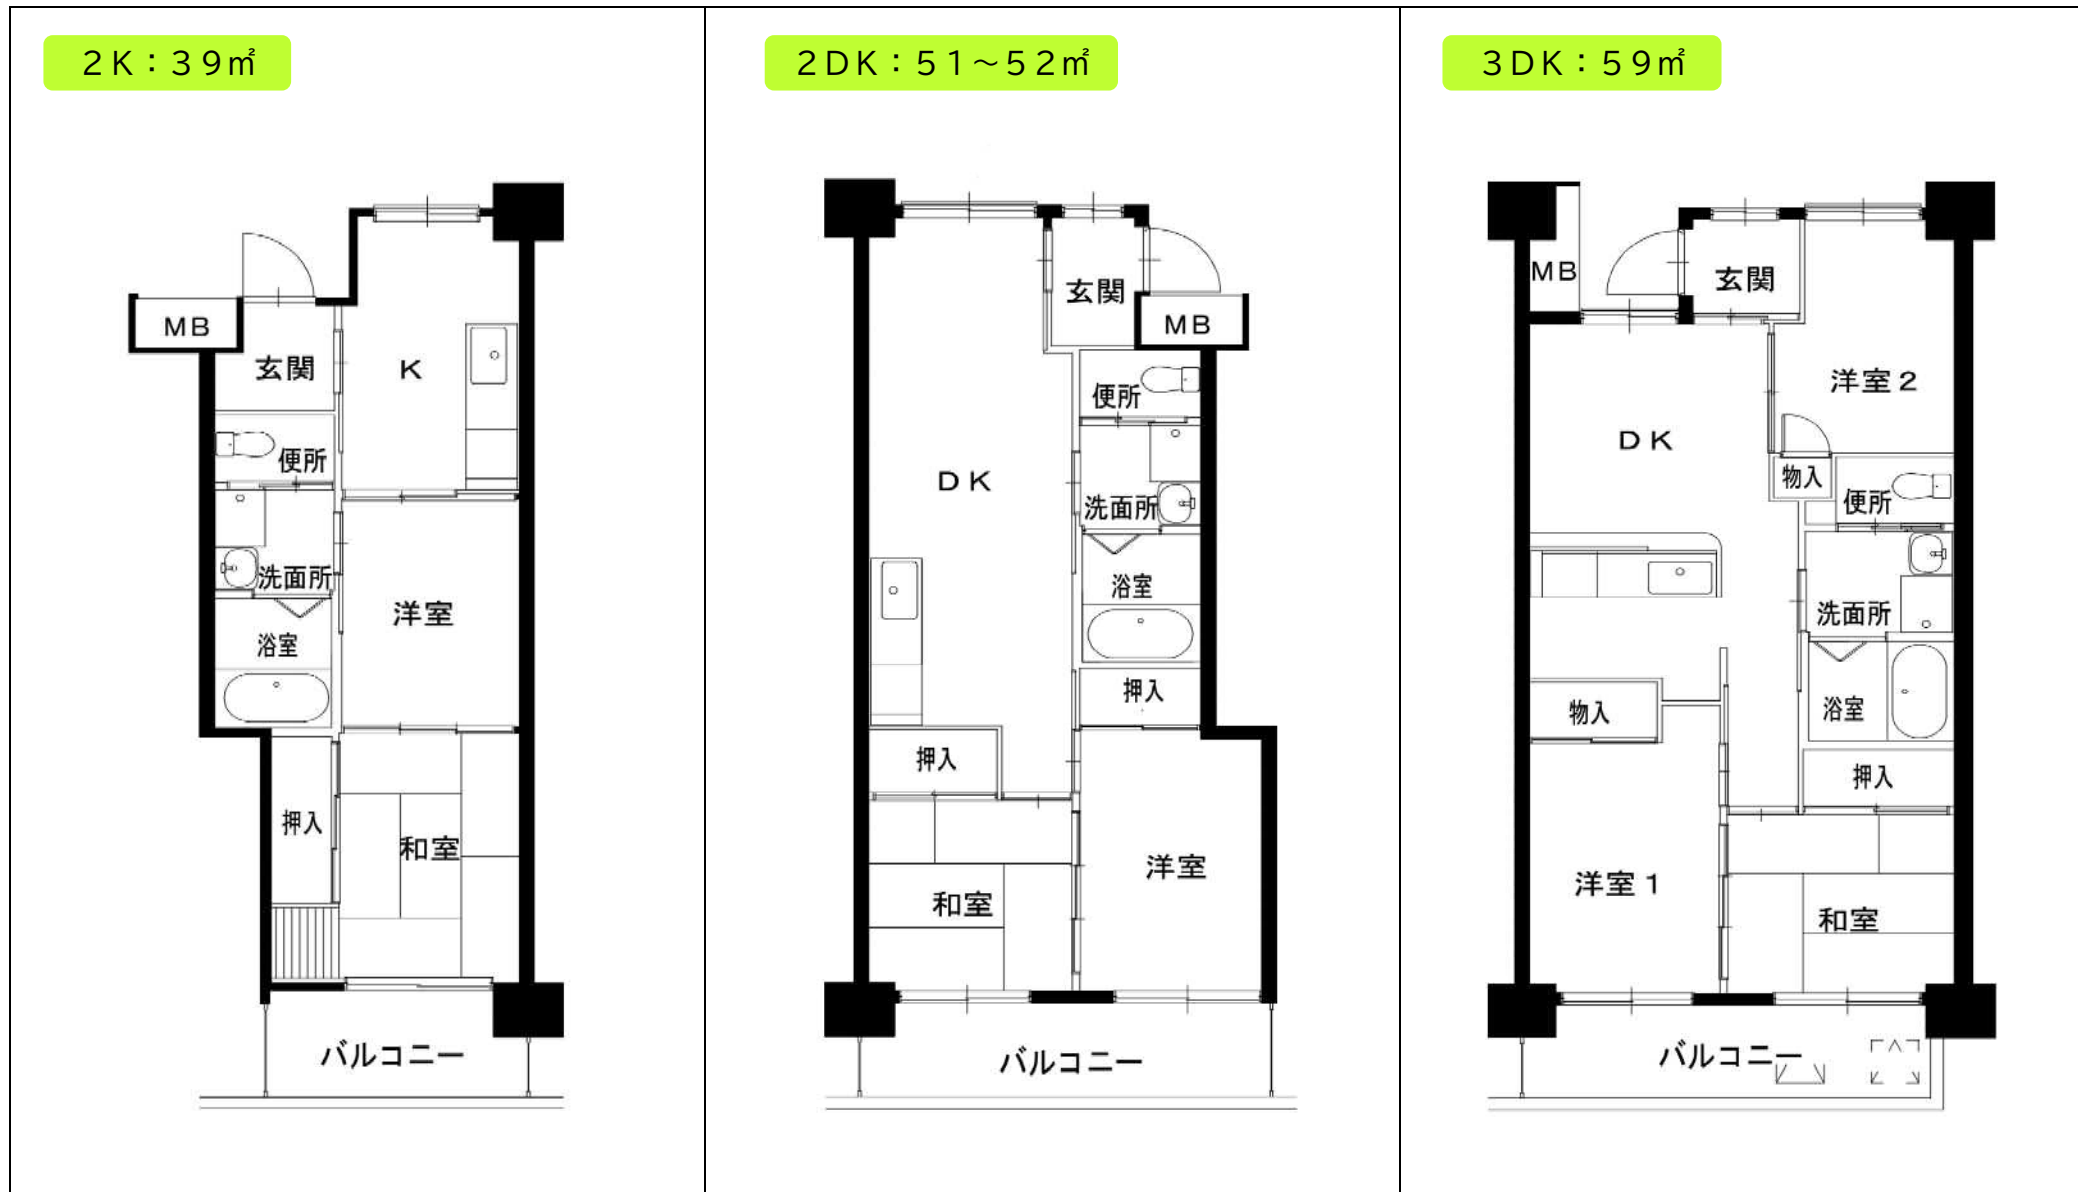

甲子園春風町 3号棟

住宅情報

●所在地	〒663-8161 西宮市甲子園春風町1番13号
●住宅概要	【建築年度】平成31年度 【階数】7階 【管理戸数】62戸
●間取り	【2K】27戸 【2DK】21戸 【3DK】14戸
●住宅種別	普通市営住宅
●給湯	台所、浴室、洗面
●エレベーター	有
●駐車場	有

周辺情報

- 公共交通機関 阪神電鉄「久寿川」駅：徒歩約12分
阪神バス「津門」「瓦木」：徒歩約9分
- 校区 春風小学校・上甲子園中学校

住宅配置図

建物外観

● 3号棟

周辺地図

甲子園春風町 3号棟

〔備考〕 ●反転タイプもあります。 ●バルコニーの形状や柱の形状が異なる場合があります。 ●PS（設備配管スペース）位置・形状の異なる場合があります。

●浴室

●トイレ

室内写真

●キッチン

●和室

●洋室

●ベランダ

●洗面台