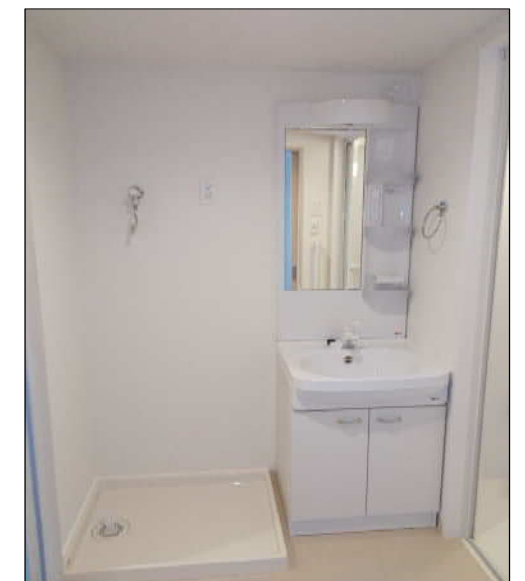

甲子園春風町 3号棟

住宅情報

●所在地	〒663-8161 西宮市甲子園春風町1番13号
●住宅概要	【建築年度】平成31年度 【階数】7階 【管理戸数】62戸
●間取り	【2K】27戸 【2DK】21戸 【3DK】14戸
●住宅種別	普通市営住宅
●給湯	台所、浴室、洗面
●エレベーター	有
●駐車場	有

周辺情報

- 公共交通機関 阪神電鉄「久寿川」駅：徒歩約12分
阪神バス「津門」「瓦木」：徒歩約9分
- 校区 春風小学校・上甲子園中学校

室内写真

●キッチン

●和室

●洋室

●ベランダ

●洗面台