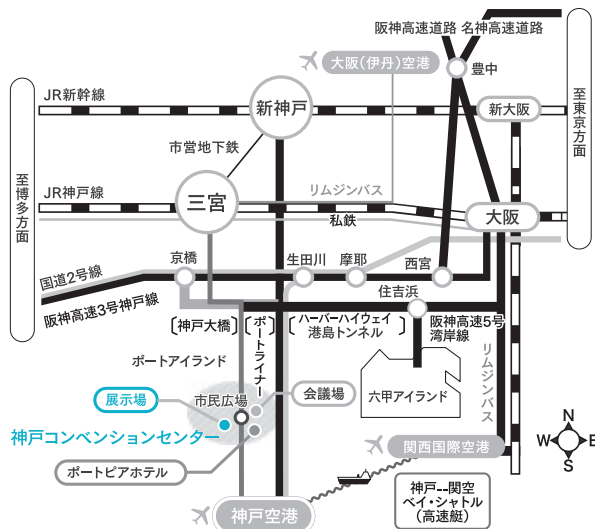

兵庫県 福祉の就職総合フェア

<https://hyogowel-fukushigosetu.com/fukushifair.html>

※フェア参加には登録が必要です。事前のご登録をおすすめします。

意外な出会いがあるかも!?

出展法人を条件に沿って絞り込み検索できます！
自分に合った法人を探そう♪

事業区分で絞り込む

高齢・障害・児童 etc...

募集区分で絞り込む

正規、常勤(正規以外)、非常勤・
パート etc...

募集職種で絞り込む

介護職、相談・支援・指導員、介護
支援専門員、ホームヘルパー、保育士、
栄養士、調理員 etc...

エリアで絞り込む

神戸、阪神、播磨、但馬、丹波、淡路
etc...

会場 | 神戸国際展示場2号館

JR[三ノ宮]駅、阪急・阪神「神戸三宮」駅、市営地下鉄「三宮」駅から
ポートライナーで「市民広場」駅下車すぐ

福祉のお仕事さがしなら