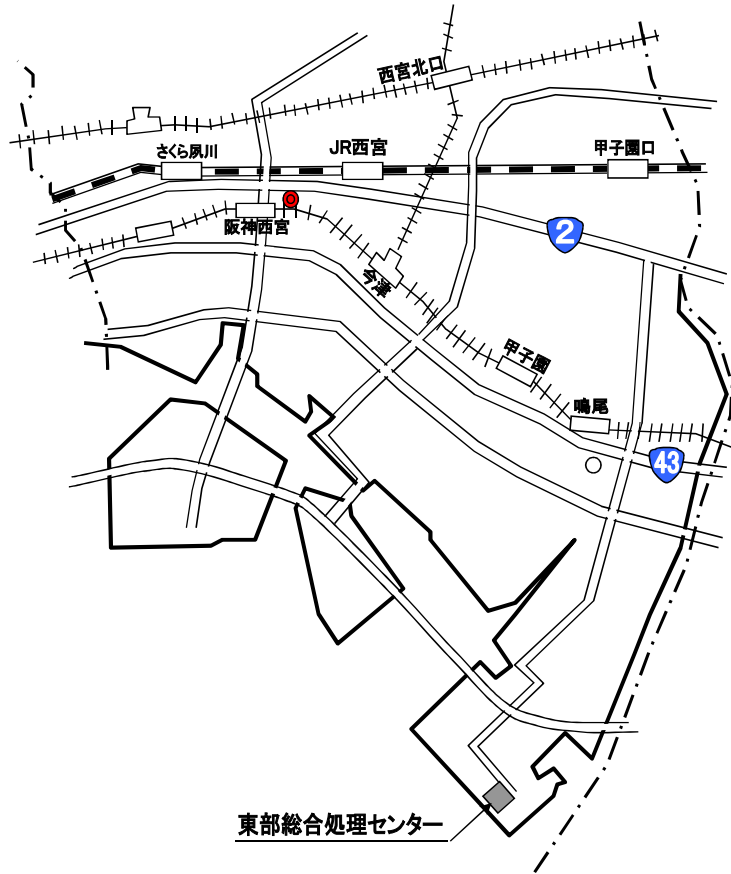

# 東部総合処理センター案内図

お車でお越しの際は、正門より入場して下さい。構内は一方通行となっております。ご注意下さい。  
バス等徒歩でお越しの際は、通用門より入場していただき、歩道を通行して下さい。

付近見取図

構内配置図