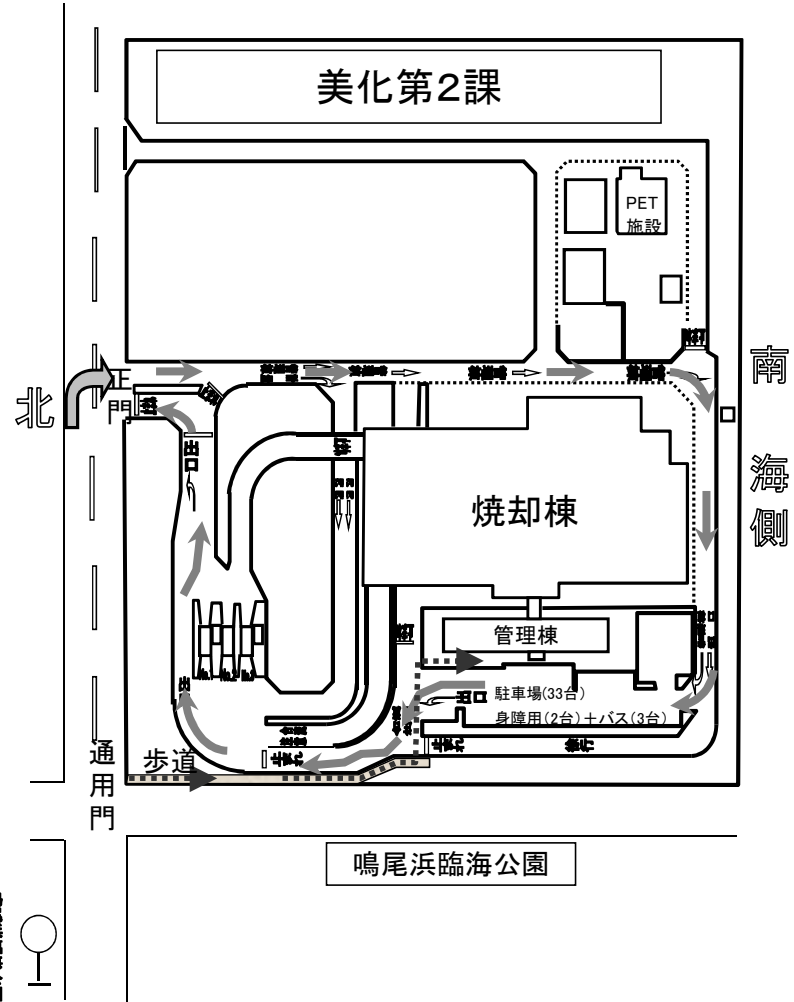

# 東部総合処理センター案内図

お車でお越しの際は、正門より入場して下さい。構内は一方通行となっております。ご注意下さい。  
バス等徒歩でお越しの際は、通用門より入場していただき、歩道を通行して下さい。

付近見取図

構内配置図