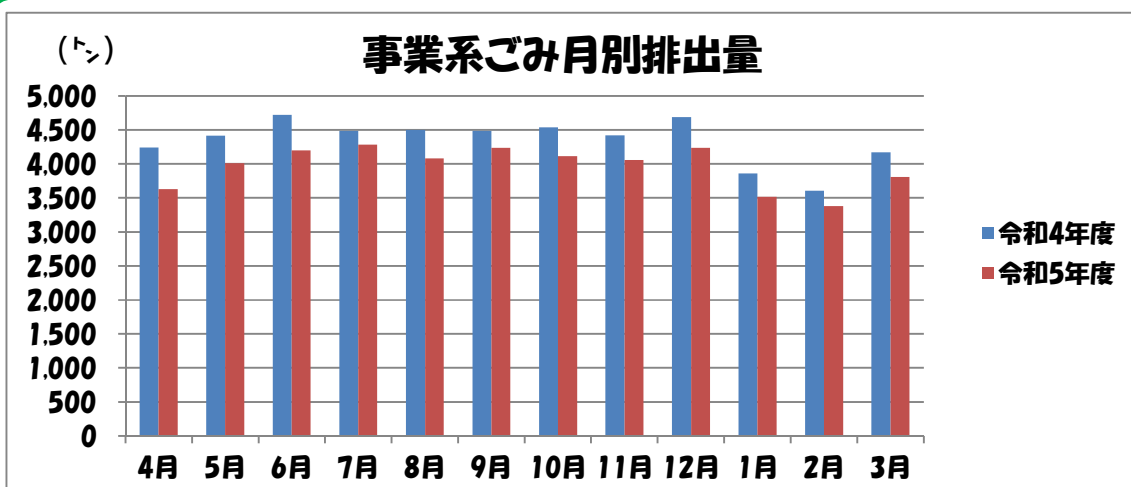

# 事業系ごみ量

速報

ごみ量  
(3月までの累計)

今年度 : 47,550 ト

前年度 : 52,138 ト

増減量

-4,588 ト

1人1日当りのごみ量  
(3月までの累計)

今年度 : 270 グラ

前年度 : 295 グラ

増減量

-25グラ

※速報値のため数値が変更になる可能性があります。