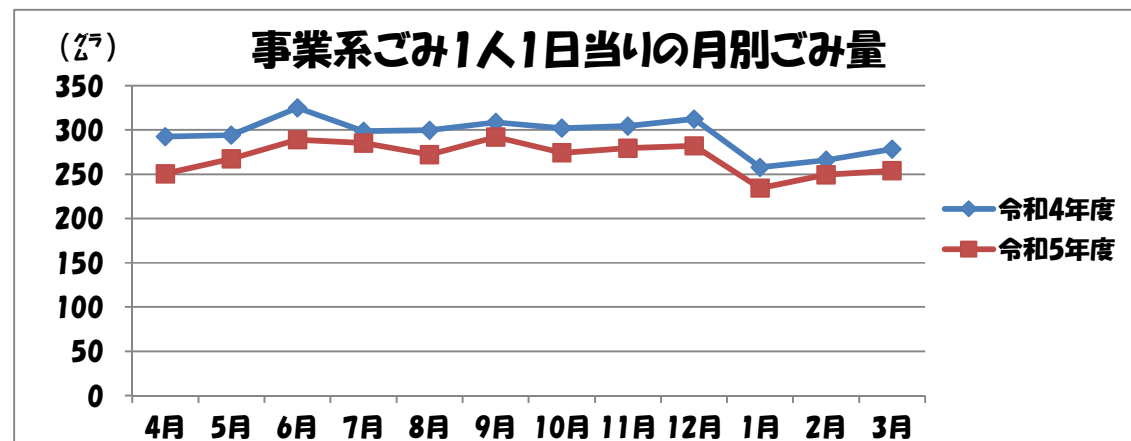

# 事業系ごみ量

速報

ごみ量  
(3月までの累計)

今年度 : 47,550 ト

前年度 : 52,138 ト

増減量

-4,588 ト

1人1日当りのごみ量  
(3月までの累計)

今年度 : 270 グラ

前年度 : 295 グラ

増減量

-25グラ

※速報値のため数値が変更になる可能性があります。