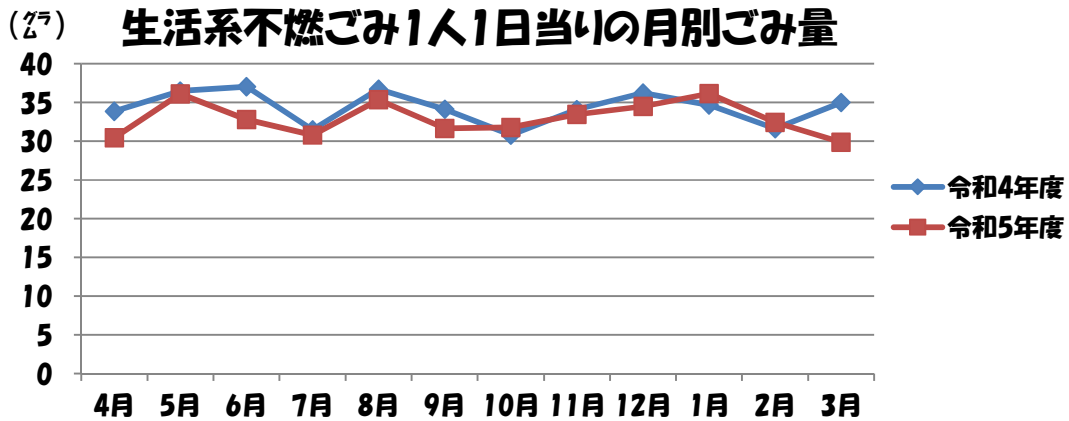

# 生活系不燃ごみ量

速報

ごみ量  
(3月までの累計)

今年度： 5,821 ト

前年度： 6,070 ト

増減量

-249ト

1人1日当りの生活系不燃ごみ量  
(3月までの累計)