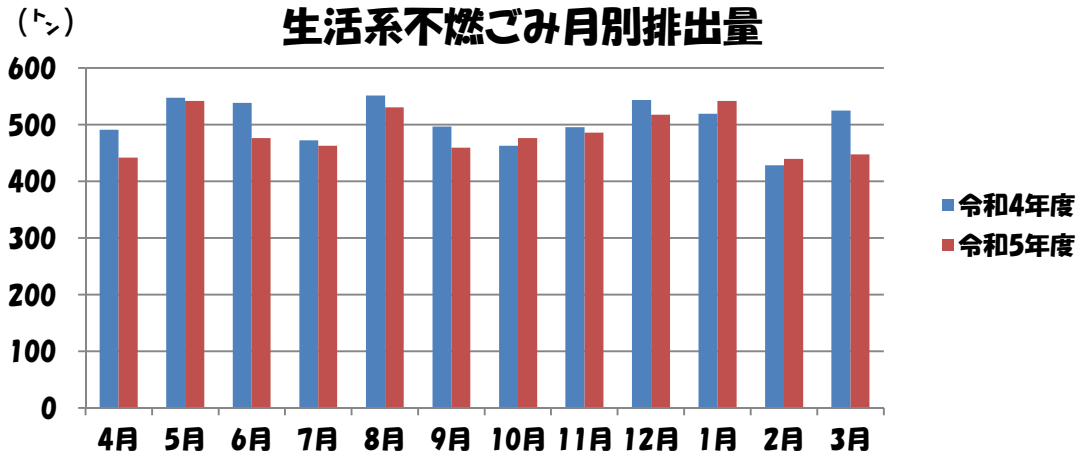

# 生活系不燃ごみ量

速報

ごみ量  
(3月までの累計)

今年度： 5,821 ト

前年度： 6,070 ト

増減量

-249ト

1人1日当りの生活系不燃ごみ量  
(3月までの累計)