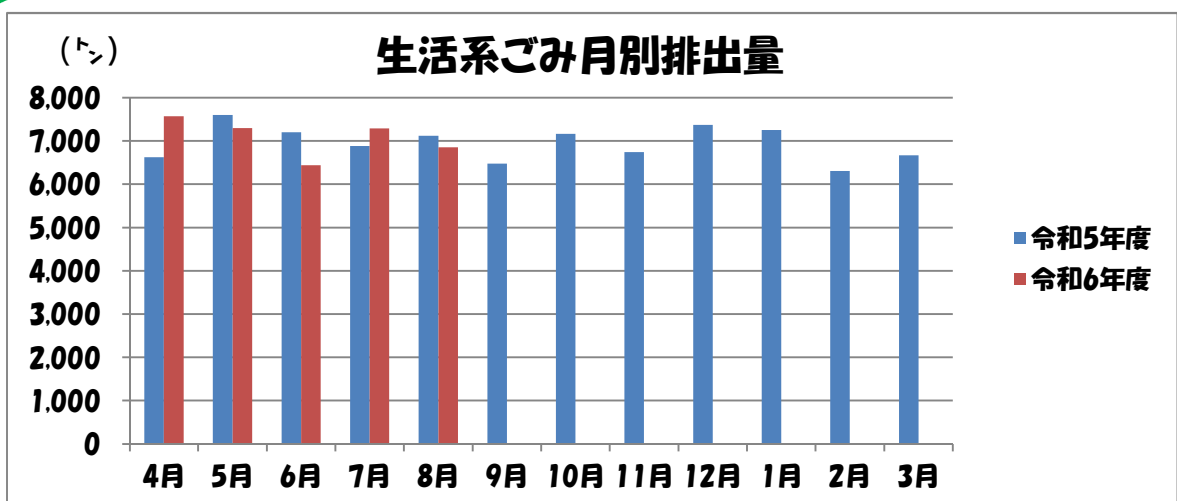

令和
5年度

生活系ごみ量

速報

ごみ量
(8月までの累計)

今年度 : 35,447 トン
前年度 : 35,423 トン

増減量

+24トン

1人1日当りのごみ量
(8月までの累計)

今年度 : 479 グラム
前年度 : 478 グラム

増減量

+1グラム

※この数値は、集団回収・店頭回収は含まれていません。
また、速報値のため数値が変更になる可能性があります。