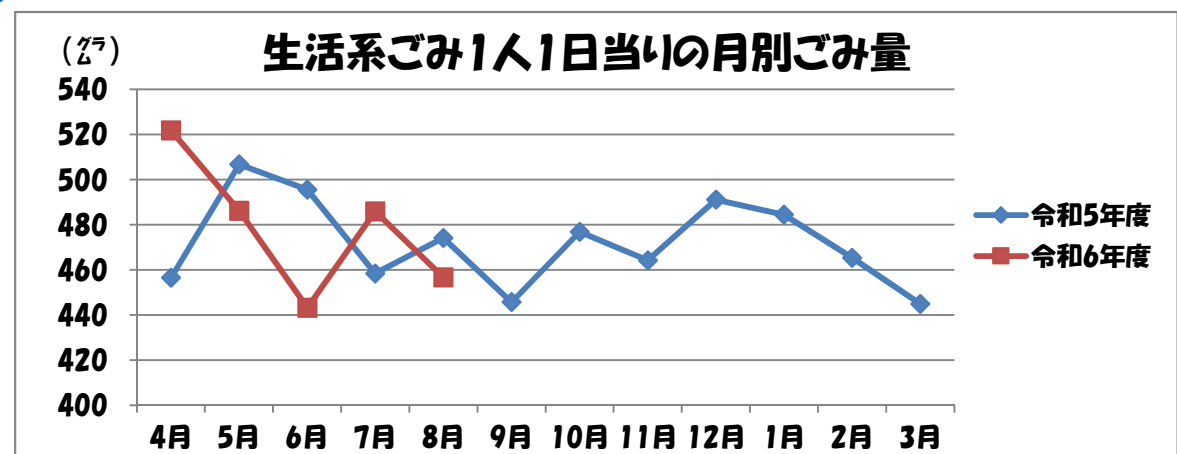

令和
5年度

生活系ごみ量

速報

ごみ量
(8月までの累計)

今年度 : 35,447 トン
前年度 : 35,423 トン

増減量

+24トン

1人1日当りのごみ量
(8月までの累計)

今年度 : 479 グラム
前年度 : 478 グラム

増減量

+1グラム

※この数値は、集団回収・店頭回収は含まれていません。
また、速報値のため数値が変更になる可能性があります。