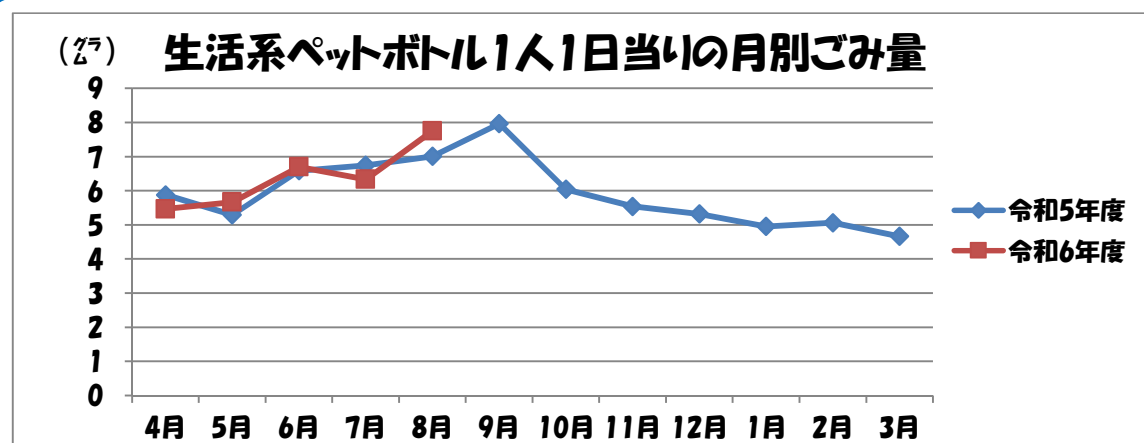

令和
5年度

生活系ペットボトル量

速報

ごみ量
(8月までの累計)

今年度 : 473 トン
前年度 : 467 トン

増減量

+6トン

1人1日当りの生活系ペットボトル量
(8月までの累計)

今年度 : 6 グラム
前年度 : 6 グラム

増減量

+ - 0グラム

※この数値は、生活系・事業系・直接搬入量が含まれています。
また、速報値のため数値が変更になる可能性があります。