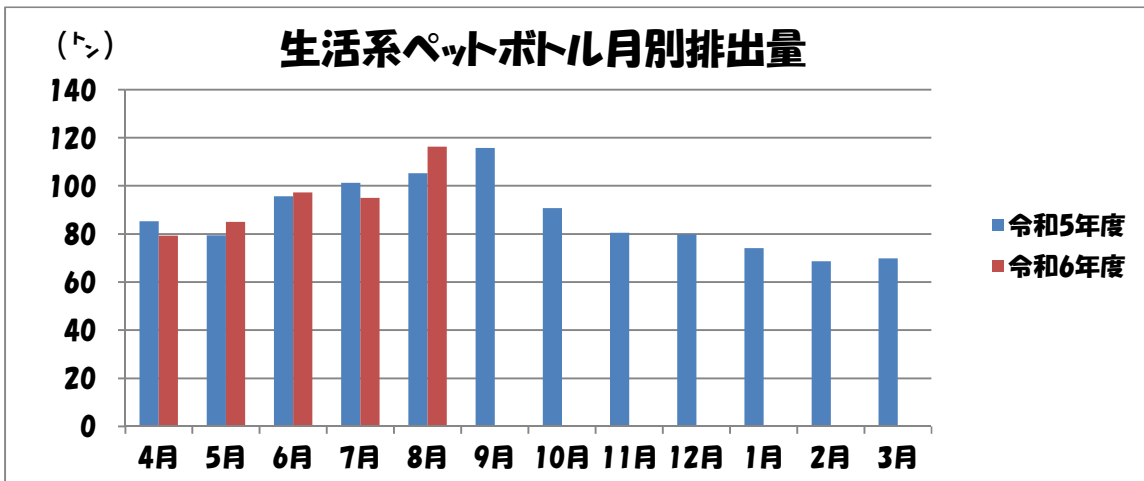

令和
5年度

生活系ペットボトル量

速報

ごみ量
(8月までの累計)

今年度 : 473 トン
前年度 : 467 トン

増減量

+6トン

1人1日当りの生活系ペットボトル量
(8月までの累計)