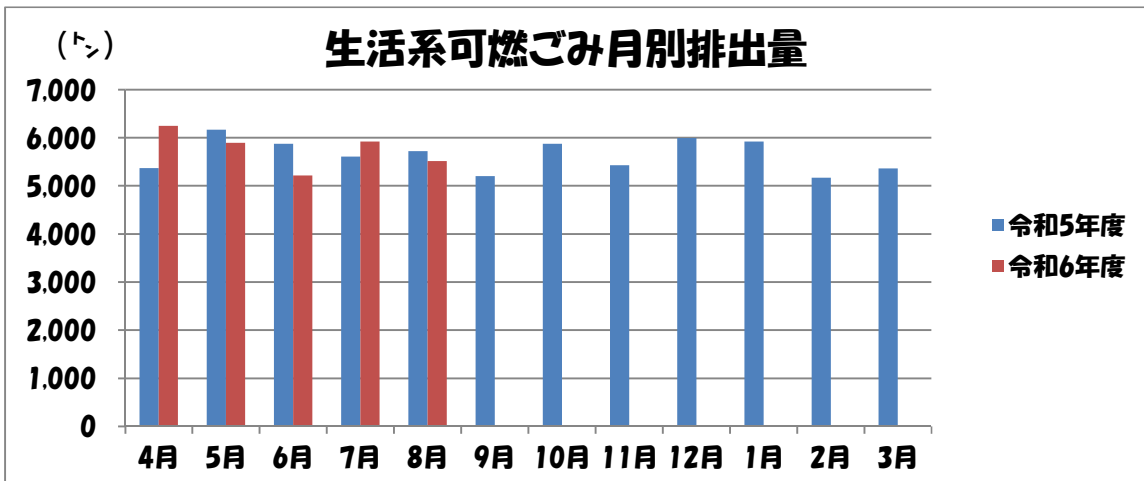

令和
5年度

生活系可燃ごみ量

速報

ごみ量

(8月までの累計)

今年度 : 28,787 トン

前年度 : 28,735 トン

増減量

+52トン

1人1日当りの生活系可燃ごみ量

(8月までの累計)

今年度 : 389 グラム

前年度 : 388 グラム

増減量

+1グラム

※この数値は、生活系・事業系・直接搬入量が含まれています。
また、速報値のため数値が変更になる可能性があります。