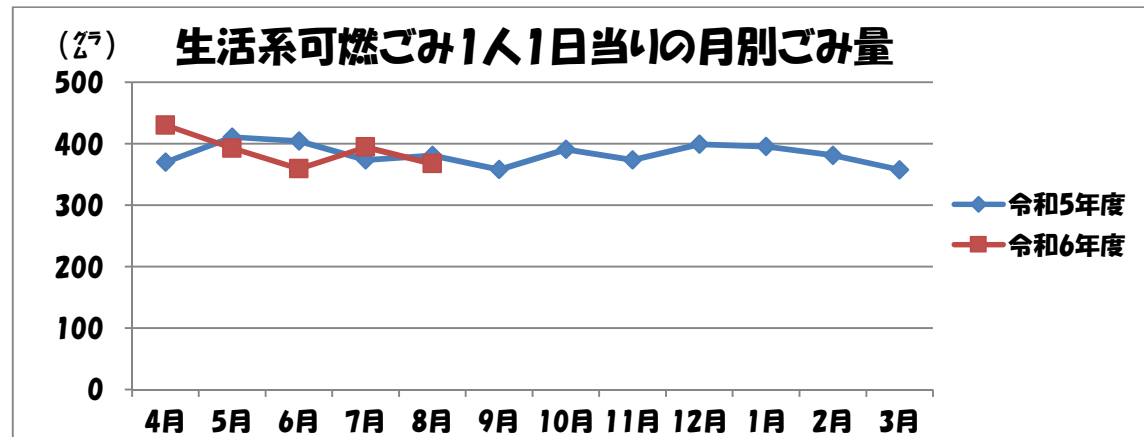

令和
5年度

生活系可燃ごみ量

速報

ごみ量

(8月までの累計)

今年度 : 28,787 トン

前年度 : 28,735 トン

増減量

+52トン

1人1日当りの生活系可燃ごみ量

(8月までの累計)

今年度 : 389 グラム

前年度 : 388 グラム

増減量

+1グラム

※この数値は、生活系・事業系・直接搬入量が含まれています。
また、速報値のため数値が変更になる可能性があります。