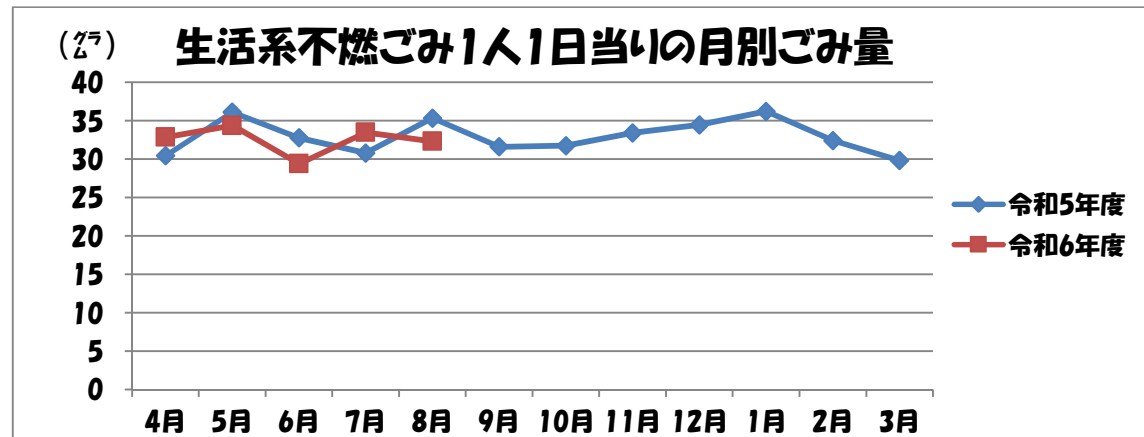

# 生活系不燃ごみ量

速報

ごみ量

(8月までの累計)

今年度 : 2,407 トン

前年度 : 2,453 トン

増減量

-46トン

1人1日当りの生活系不燃ごみ量

(8月までの累計)

今年度 : 33 グラム

前年度 : 33 グラム

増減量

+ -0グラム

※この数値は、生活系・事業系・直接搬入量が含まれています。  
また、速報値のため数値が変更になる可能性があります。