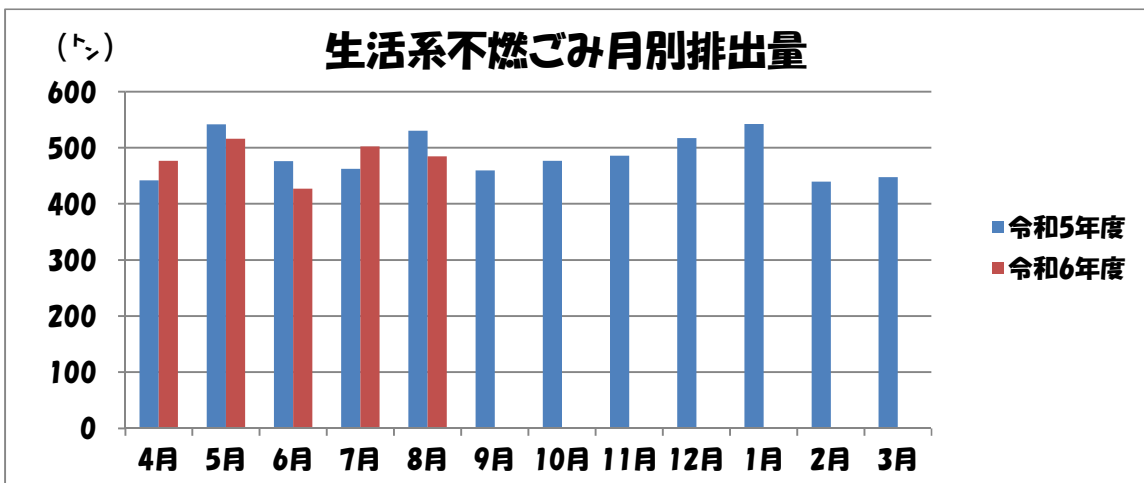

# 生活系不燃ごみ量

速報

ごみ量

(8月までの累計)

今年度 : 2,407 トン

前年度 : 2,453 トン

増減量

-46トン

1人1日当りの生活系不燃ごみ量

(8月までの累計)

今年度 : 33 グラム

前年度 : 33 グラム

増減量

+ -0グラム

※この数値は、生活系・事業系・直接搬入量が含まれています。  
また、速報値のため数値が変更になる可能性があります。