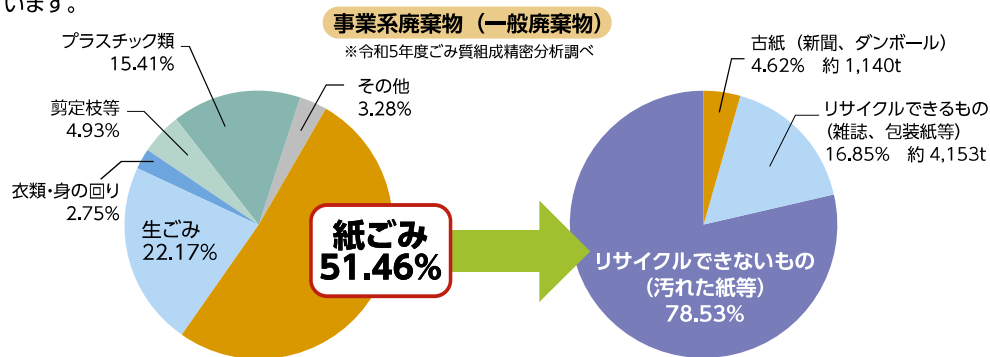

油や塗料などが付着した汚れた紙類や写真、感熱紙、防水加工紙(紙コップ)カーボン紙、圧着ハガキなど、再資源化できない具体的な品目については、回収を行う再生事業者と相談してください。

事業系指定ごみ袋

● 古紙類の市処理施設への持ち込みについてのお問い合わせ

西宮市環境局環境施設部施設管理課

電話 0798-22-6601

市内で排出される事業系一般廃棄物の現状

事業系一般廃棄物排出抑制が喫緊の課題となっている本市において、可燃ごみの約51%にあたる「紙ごみ」のうち、再資源化できる段ボール等の古紙類が約22%あり、可燃ごみ全体の約11%を占めています。

市はゼロカーボンシティを目指しています!

石井登志郎市長は令和3年(2021)2月19日、3月定例会の令和3年度西宮市施政方針において「2050年ゼロカーボンシティ」及び「プラスチックごみ削減運動の推進」を表明しました。脱炭素社会の実現のためには、大幅な技術革新とその導入が前提となりますが、市民や事業者の皆さんが「自分ごと」として、できることから行動を起こし、ライフスタイルや事業活動の転換を図っていくこともこれまで以上に重要となります。