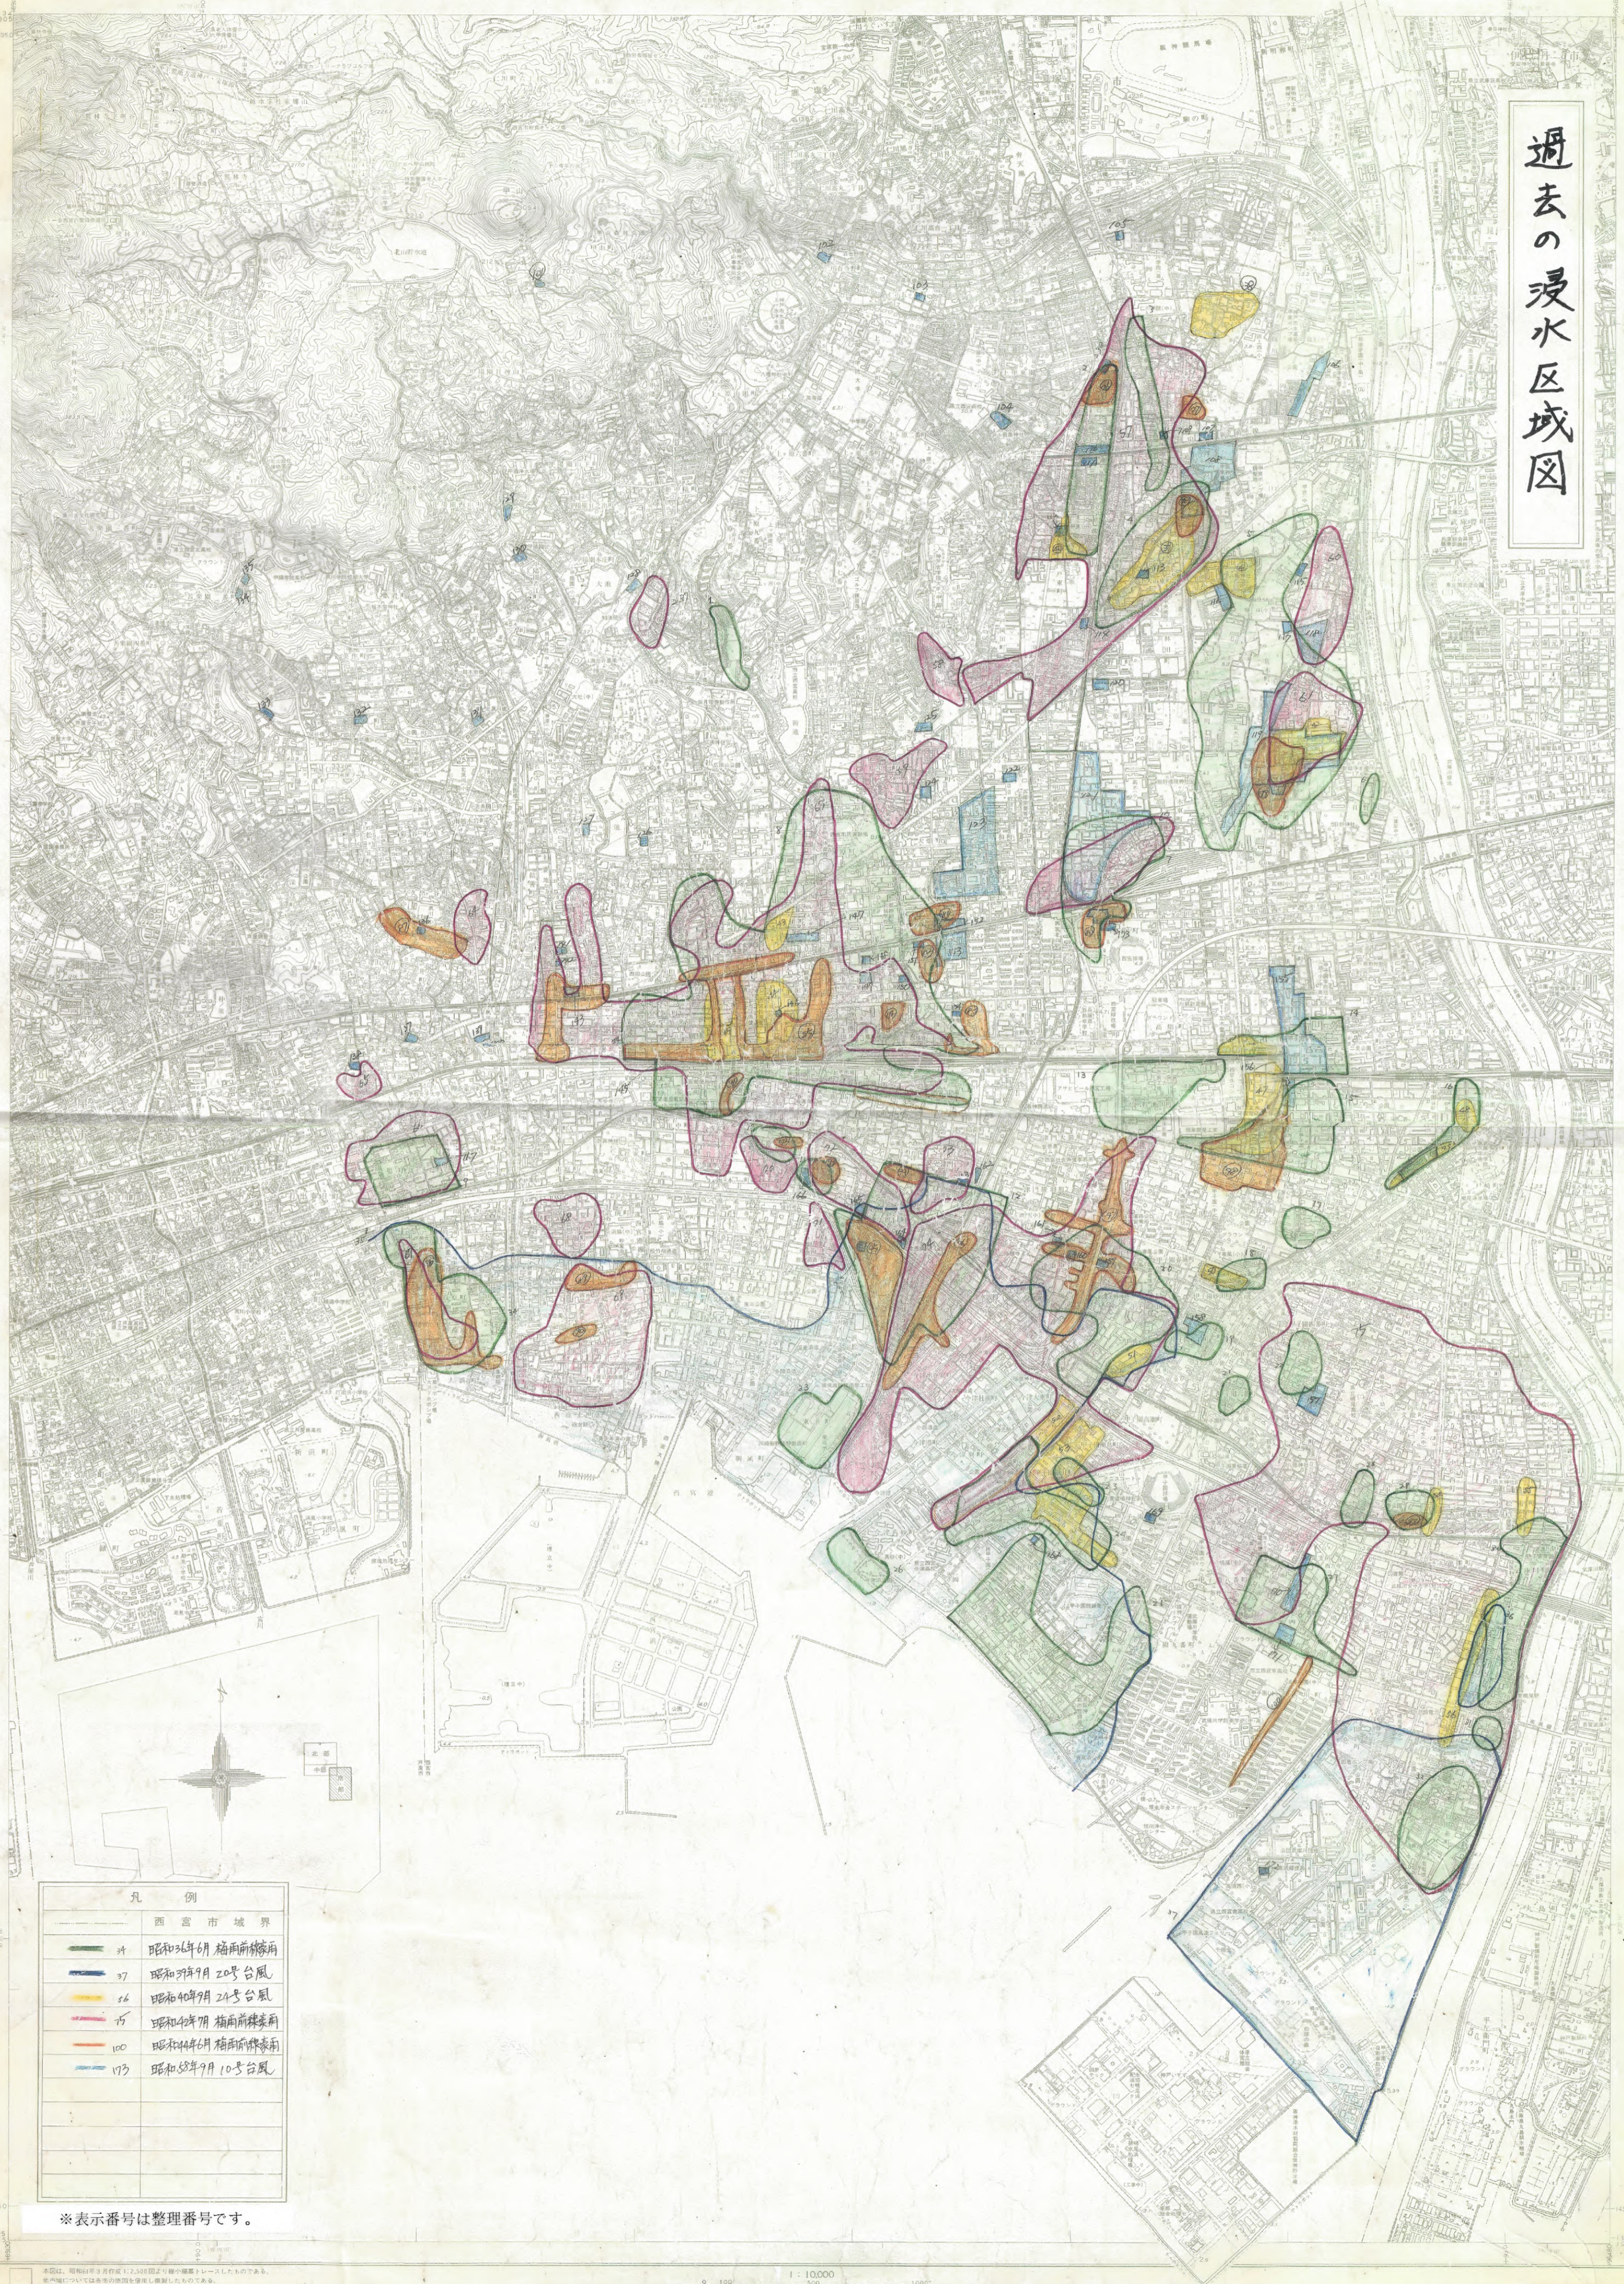

過去の浸水区域図

凡例

	西宮市城界
	34 昭和34年6月梅雨前線降雨
	37 昭和37年9月20号台風
	46 昭和40年9月24号台風
	45 昭和42年7月梅雨前線降雨
	100 昭和44年6月梅雨前線降雨
	173 昭和58年9月10号台風

※表示番号は整理番号です。