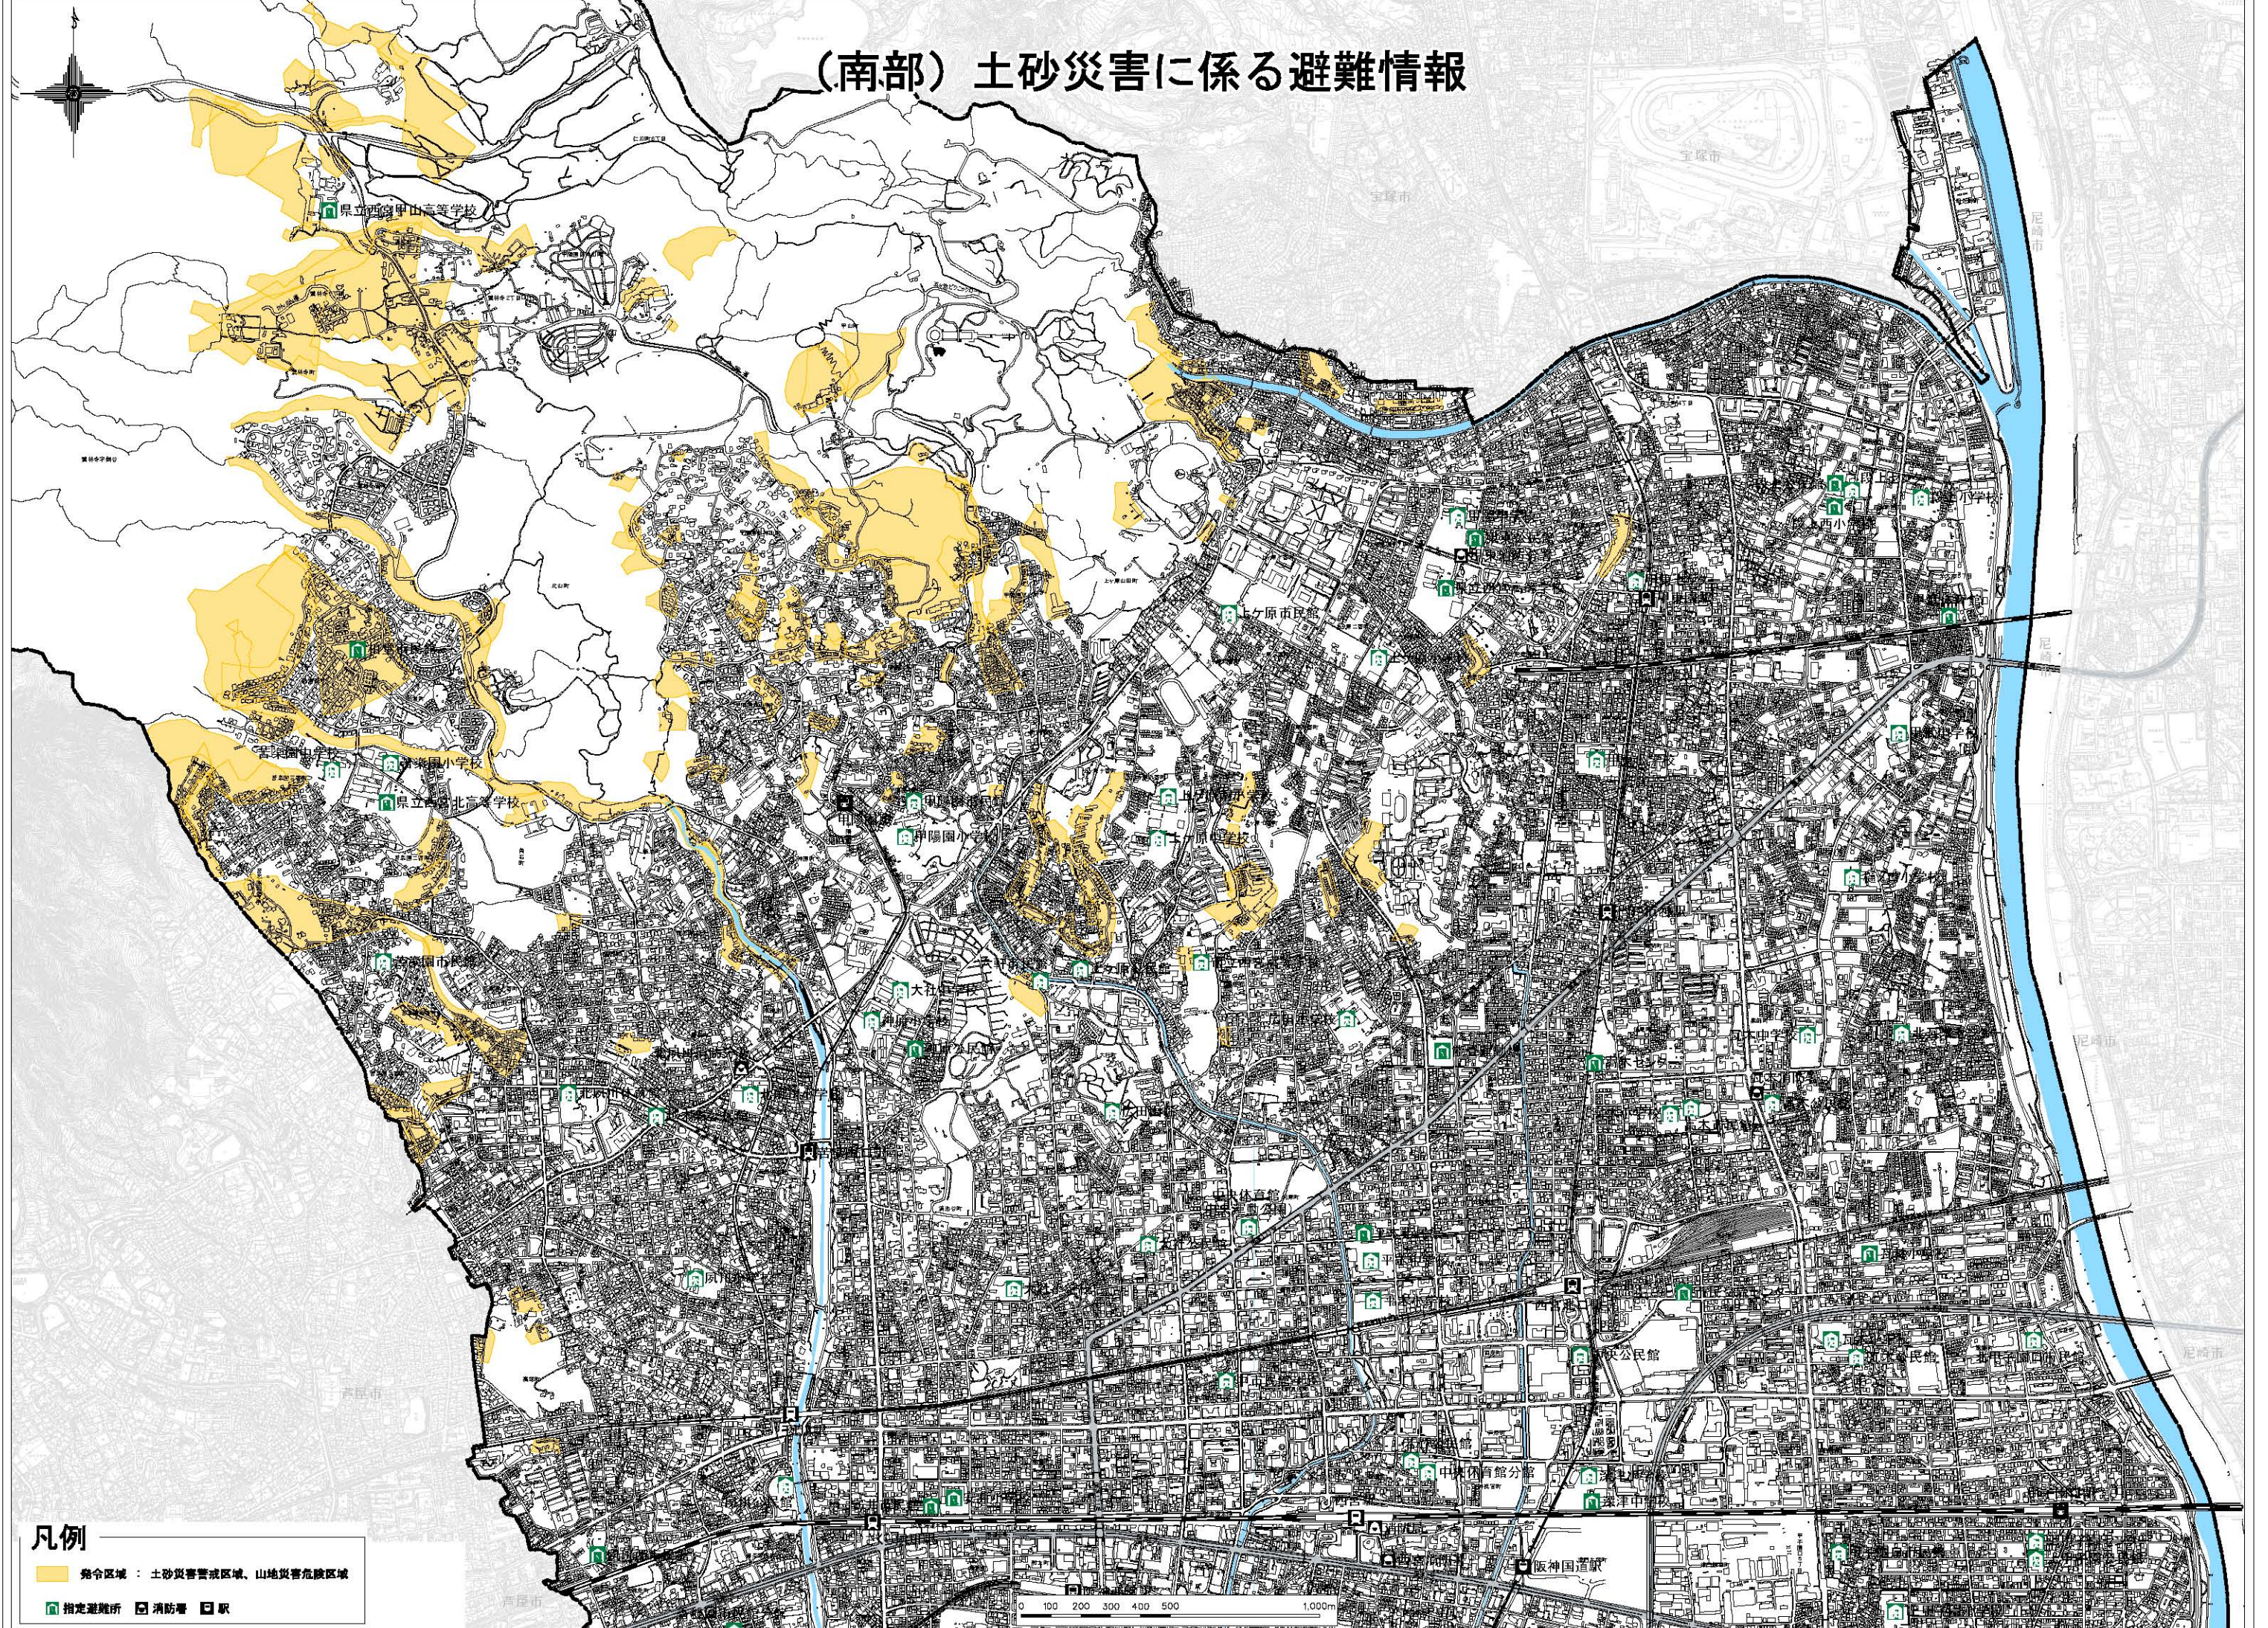

(南部) 土砂災害に係る避難情報

凡例

- 黄色区域 : 土砂災害警戒区域、山地災害危険区域
- 指定避難所
- 消防署
- 駅