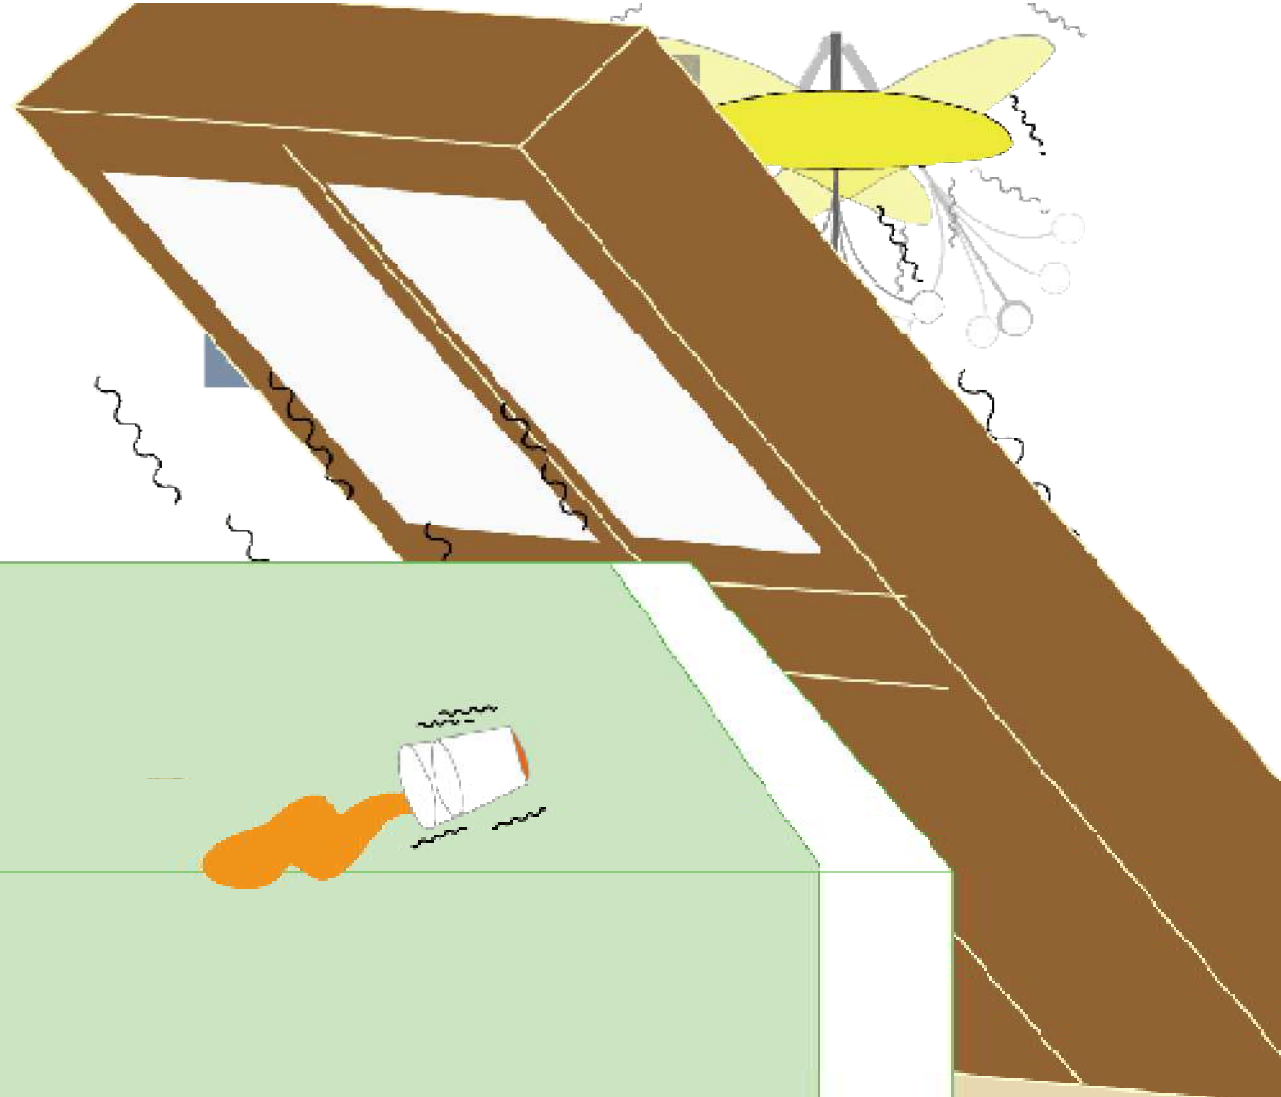

平成23（2011）年3月11日 午後2時46分

ひがしにほんだいしんさい
東日本大震災

西宮市観光キャラクター みゆたん
(無) 第2016024号

お母さんがおなまに
おなまがうけた
おなまがうけた
おなまがうけた

4:01
しんどのじん!

にげるときは

なにも もたないでにげて！