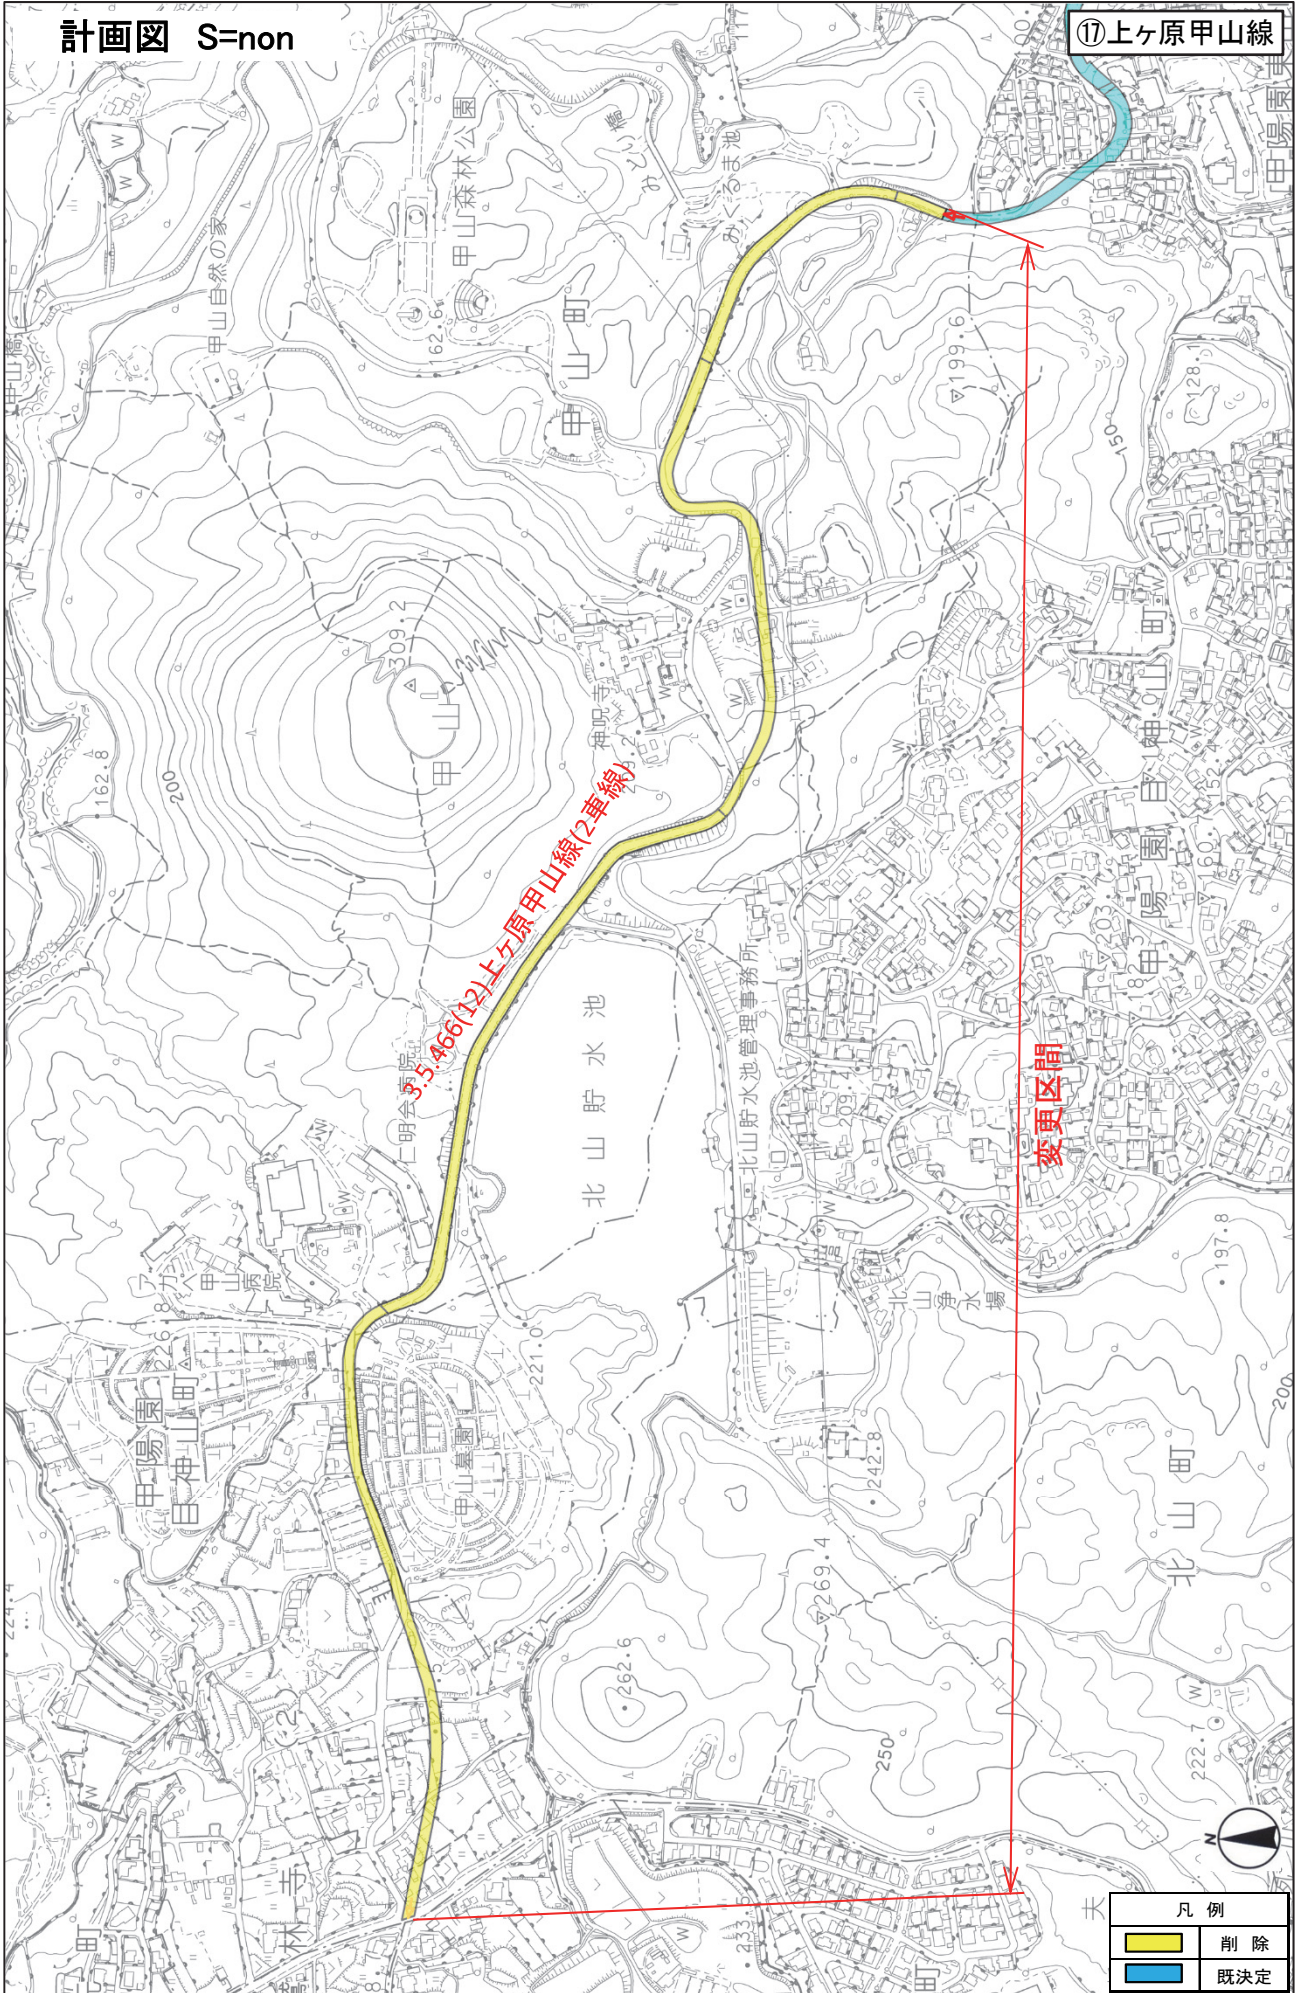

計画図 S=non

⑰上ヶ原甲山線

3.5.466(12)上ヶ原甲山線(2車線)

変更区間

凡例	
	削除
	既決定