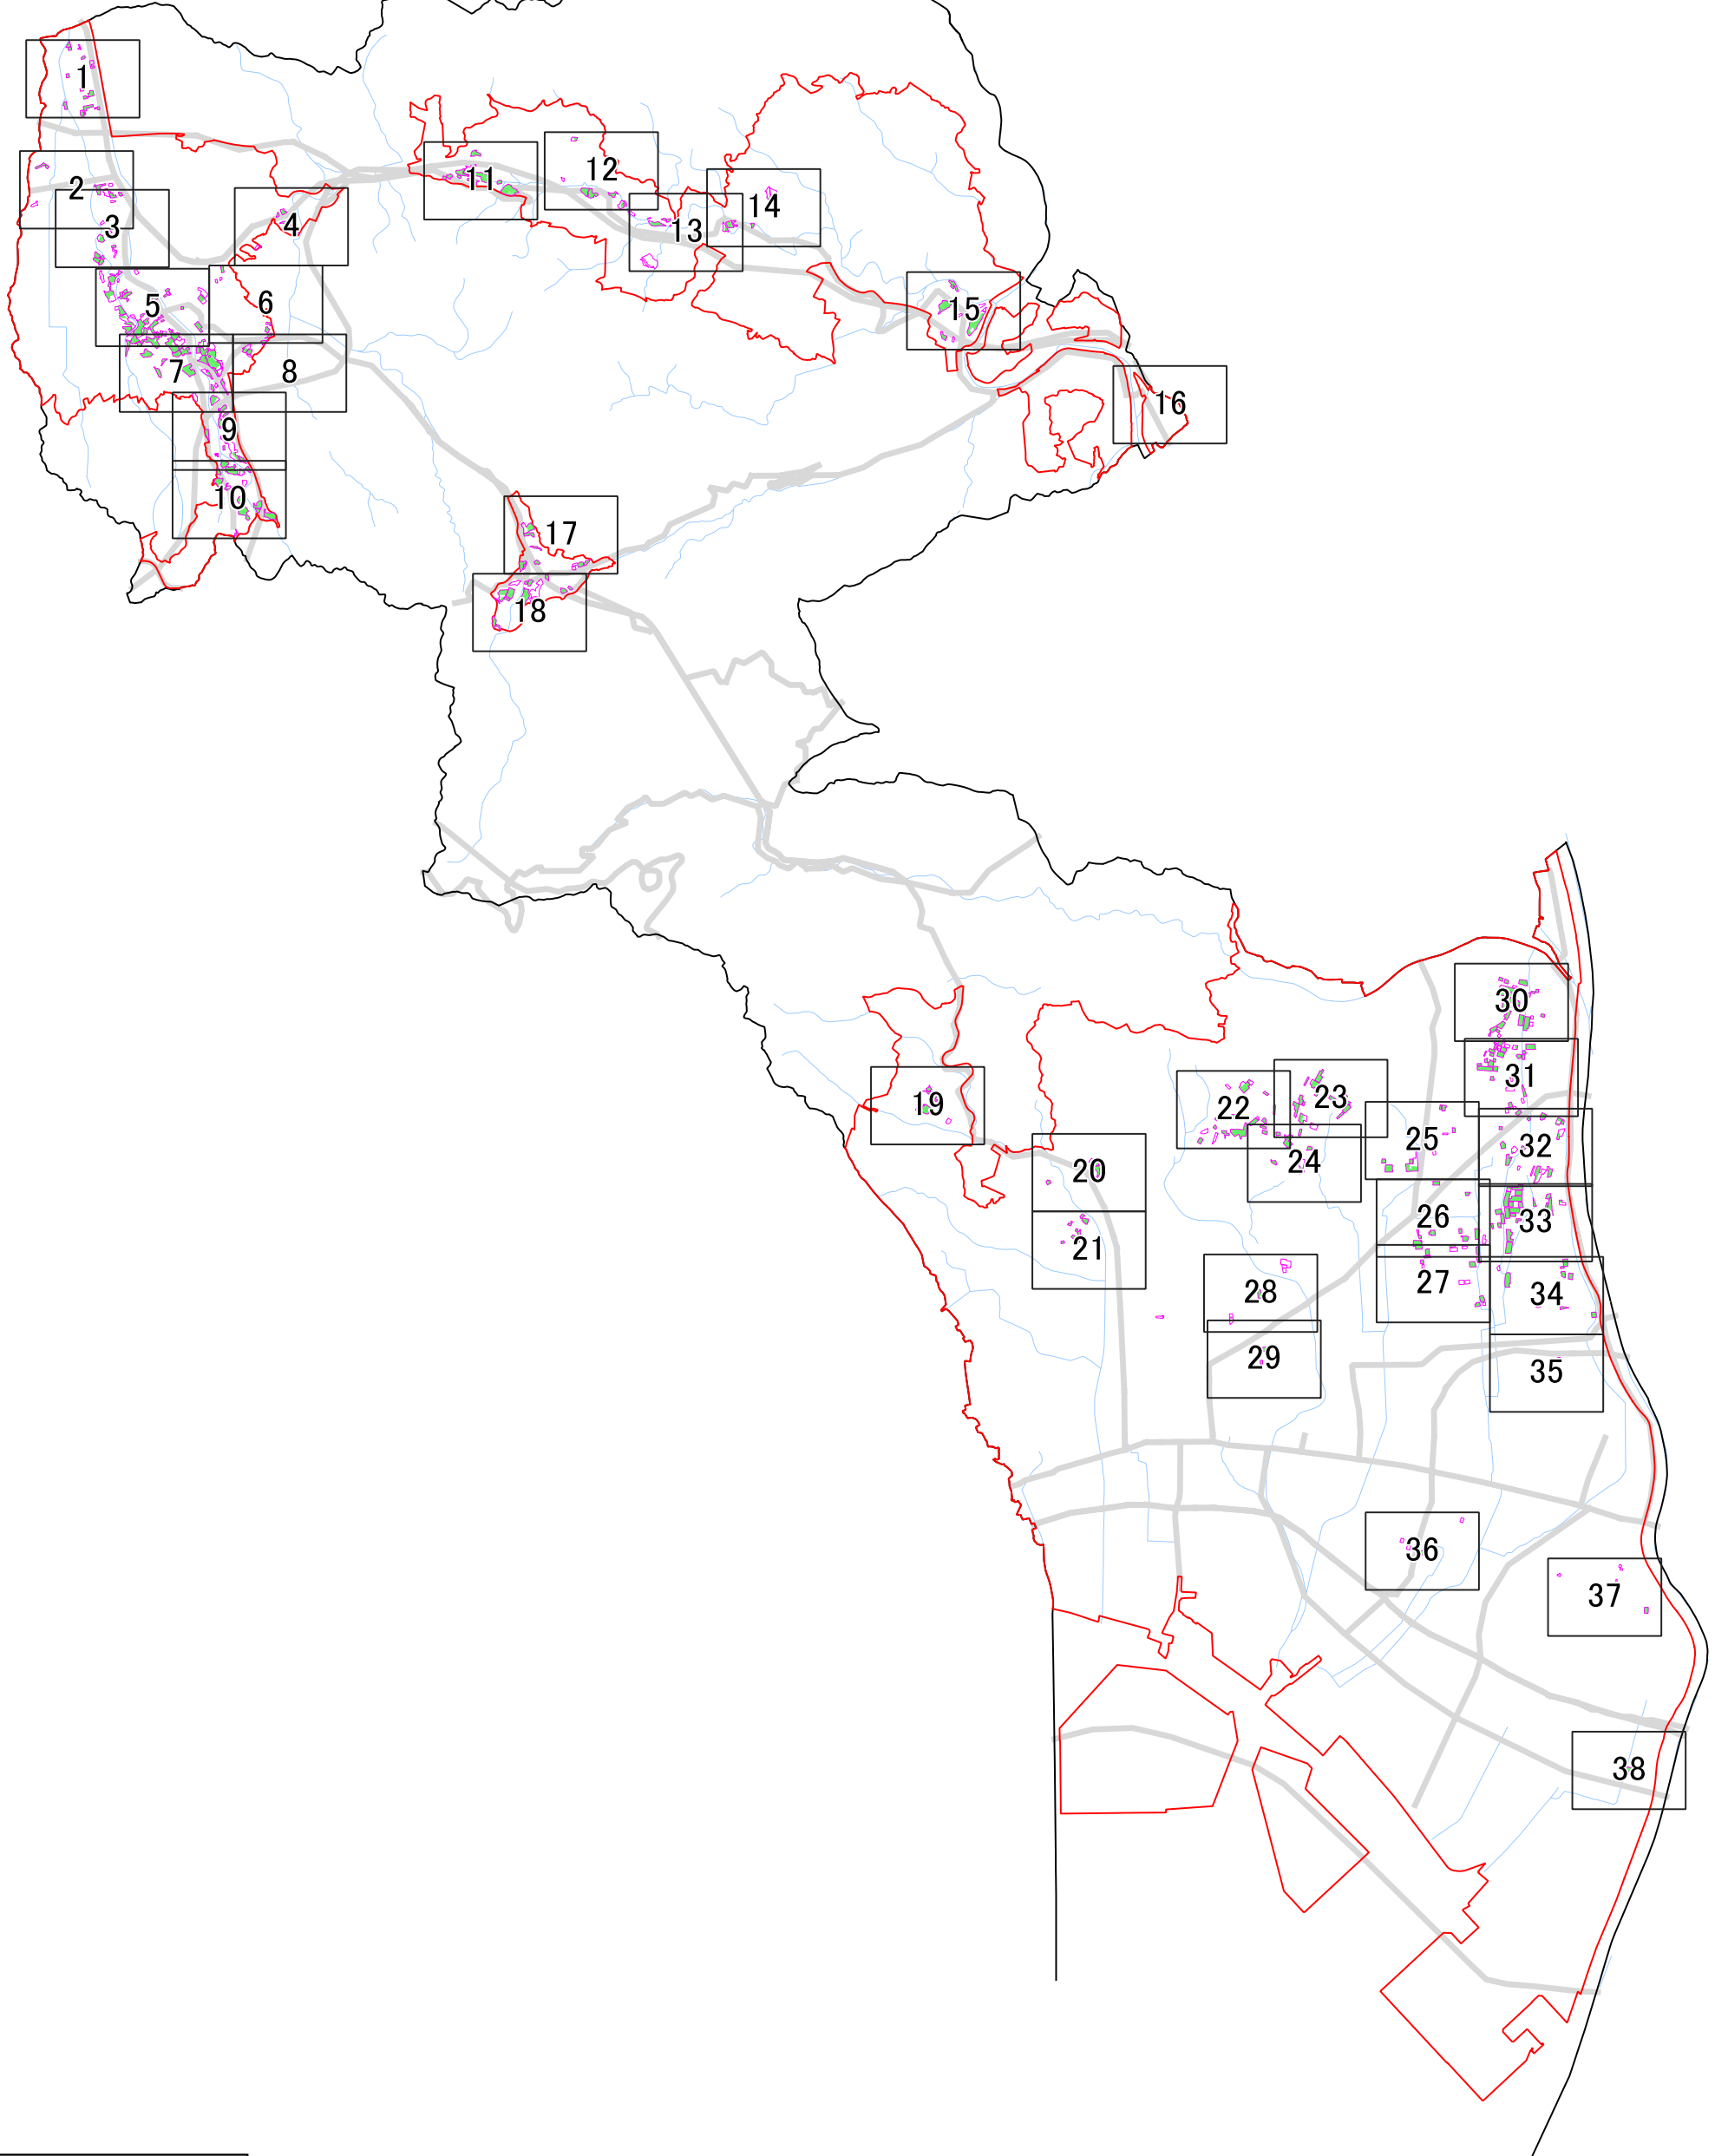

特定生産緑地(西宮市)指定図 全体図

凡例
— 区域区分界