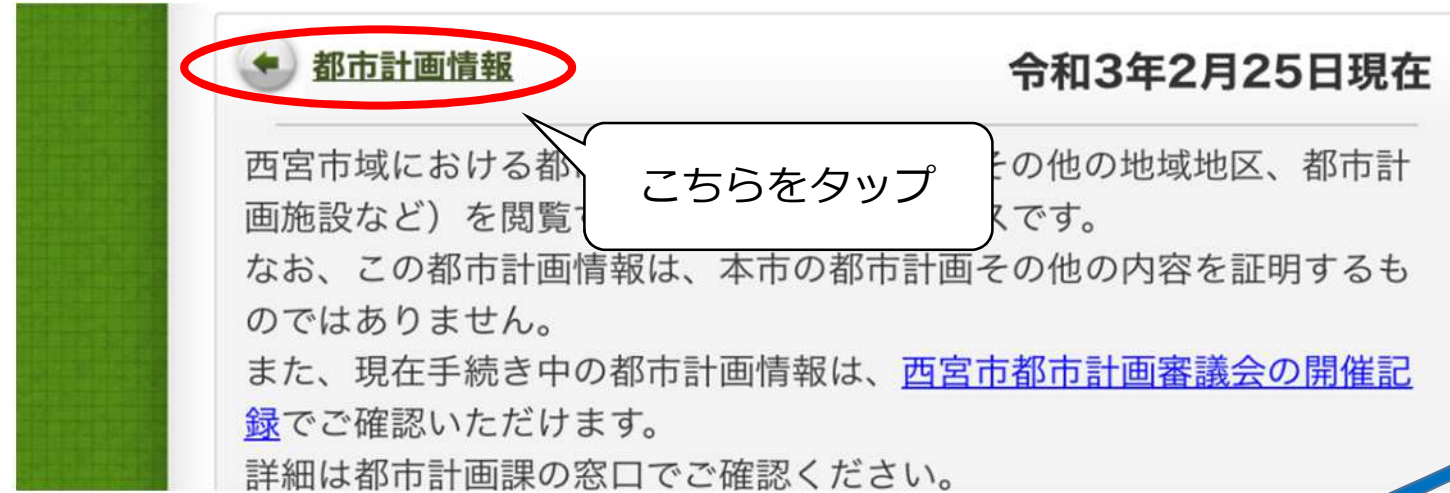

【スマートフォン版】都市計画情報（用途地域など）の閲覧方法

左のQRコードを読み取り、「にしのみや WebGIS」に接続した後、「都市計画情報」をタップしてください。

QRコード

西宮市キャラクター みやたん

スマートフォンでも用途地域などを確認できるよ

タップいただくと、用途地域図が表示されます。

こちらをタップすると

表中の「高度地区」や「地区計画」をタップすると、詳細な情報を確認できます。