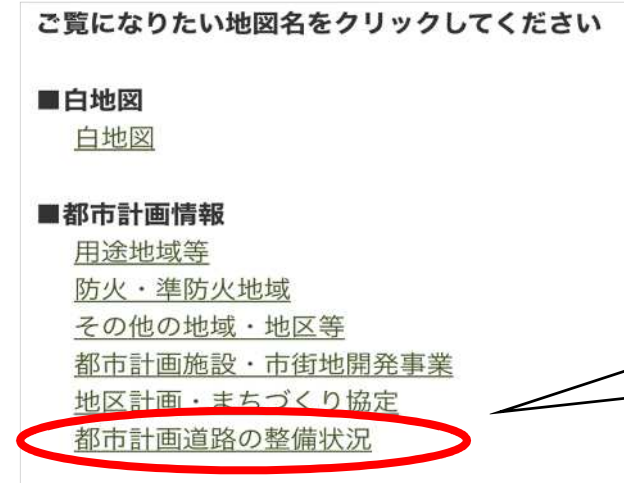

こちらをタップすると

表中の「高度地区」や「地区計画」をタップすると、詳細な情報を確認できます。

例) 都市計画道路の整備状況を確認する場合

【凡例】
都市計画の整備状況