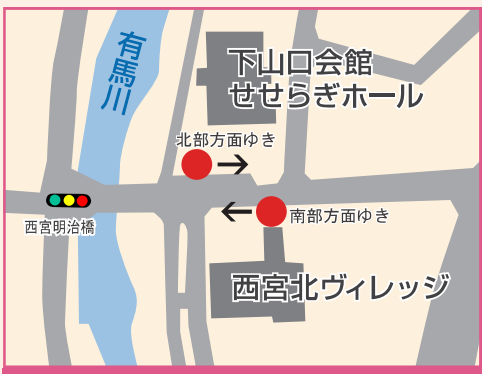

中野北

中野

新有馬

有馬温泉(太閤橋)

# 北部地域にあるバス停②

金仙寺口

流通センター南

すみれ台二丁目

すみれ台一丁目

鎌倉峡

下山口

山口センター前

上山口

北六甲台天上公園前

北六甲台センター前

北六甲台鍋倉公園前

丸山下

# 北部地域にあるバス停③

山口営業所前

西宮北インター

名来南

天上橋

名来

名来北