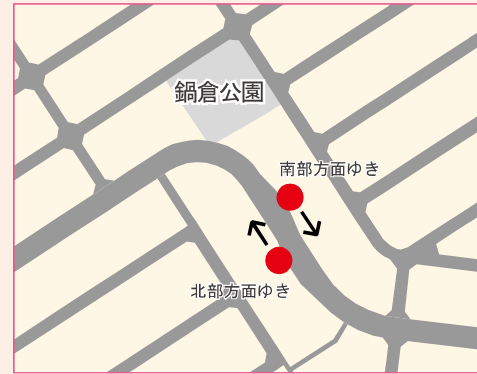

中野北

中野

新有馬

有馬温泉(太閤橋)

# 北部地域にあるバス停②

金仙寺口

流通センター南

すみれ台二丁目

すみれ台一丁目

鎌倉峡

下山口

山口センター前

上山口

北六甲台天上公園前

北六甲台センター前

北六甲台鍋倉公園前

丸山下

# 北部地域にあるバス停③

山口営業所前

西宮北インター

名来南

天上橋

名来

名来北