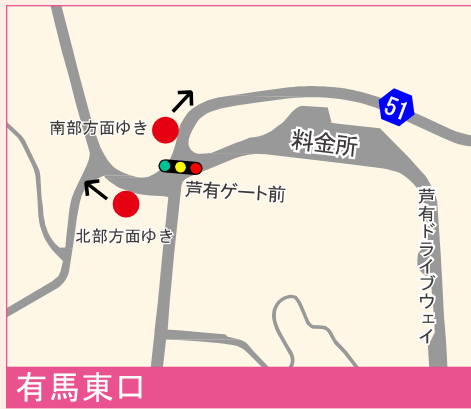

# 北部地域にあるバス停①

舟坂橋

金仙寺

田尻橋

有馬東口

山田山

松尾橋

白水峡墓園前 (十八丁橋)

中野北

中野

新有馬

有馬温泉(太閤橋)

# 北部地域にあるバス停②

金仙寺口

流通センター南

すみれ台二丁目

すみれ台一丁目

鎌倉峡

下山口

山口センター前

# 北部地域にあるバス停③

山口営業所前

西宮北インター

名来南

天上橋

名来

名来北