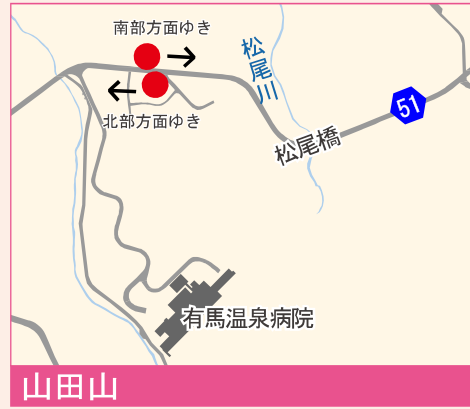

# 北部地域にあるバス停①

舟坂橋

金仙寺

田尻橋

有馬東口

山田山

松尾橋

白水峡墓園前 (十八丁橋)

中野北

中野

新有馬

有馬温泉(太閤橋)

# 北部地域にあるバス停②

金仙寺口

流通センター南

すみれ台二丁目

すみれ台一丁目

鎌倉峡

下山口

山口センター前

# 北部地域にあるバス停③

山口営業所前

西宮北インター

名来南

天上橋

名来

名来北