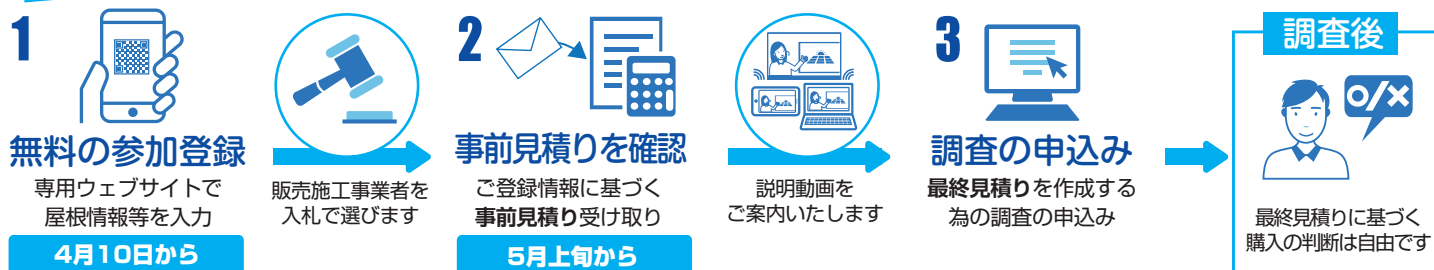

オリジナルの文面で掲載させていただいております

購入プランは3パターン&入札割引結果

1  太陽光パネル

17.3%OFF ※1

2  太陽光パネル+蓄電池

31.9%OFF ※1

3  蓄電池

30.7%OFF ※1

まずは
無料登録!

登録から調査の申込み・購入までの流れ

3、調査申込時に3,000円(税込)をお支払いいただけますが、最終的なご契約の有無にかかわらず追ってお返しいたします。

よくある質問

- Q** 誰でも参加できますか？
A 太陽光パネルや蓄電池を設置する建物が市町村内にあれば、個人も法人も参加できます。
- Q** メーカーや製品は選べますか？
A ご購入いただけるのはキャンペーンで選定されたメーカー製品のみとなりますが、十分な品質をクリアした製品を選定しておりますのでご安心ください。