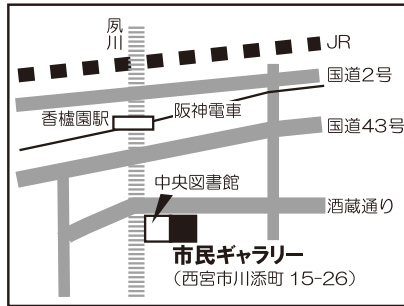

午前10時～午後5時 (23日は 午後3時まで)

開催場所

西宮市立市民ギャラリー
2・3階 展示室

(西宮市川添町15-26
阪神香櫨園駅 徒歩6分)

詳しい地図は
←こちら

駐車場がありませんので
公共交通機関をご利用ください。

3階展示

西宮市と姉妹・友好都市との
国際交流に関するパネルや、
市内小学生の
「EWCエコとれーにんぐ」
「新キャラクター応募」
作品も多数展示。