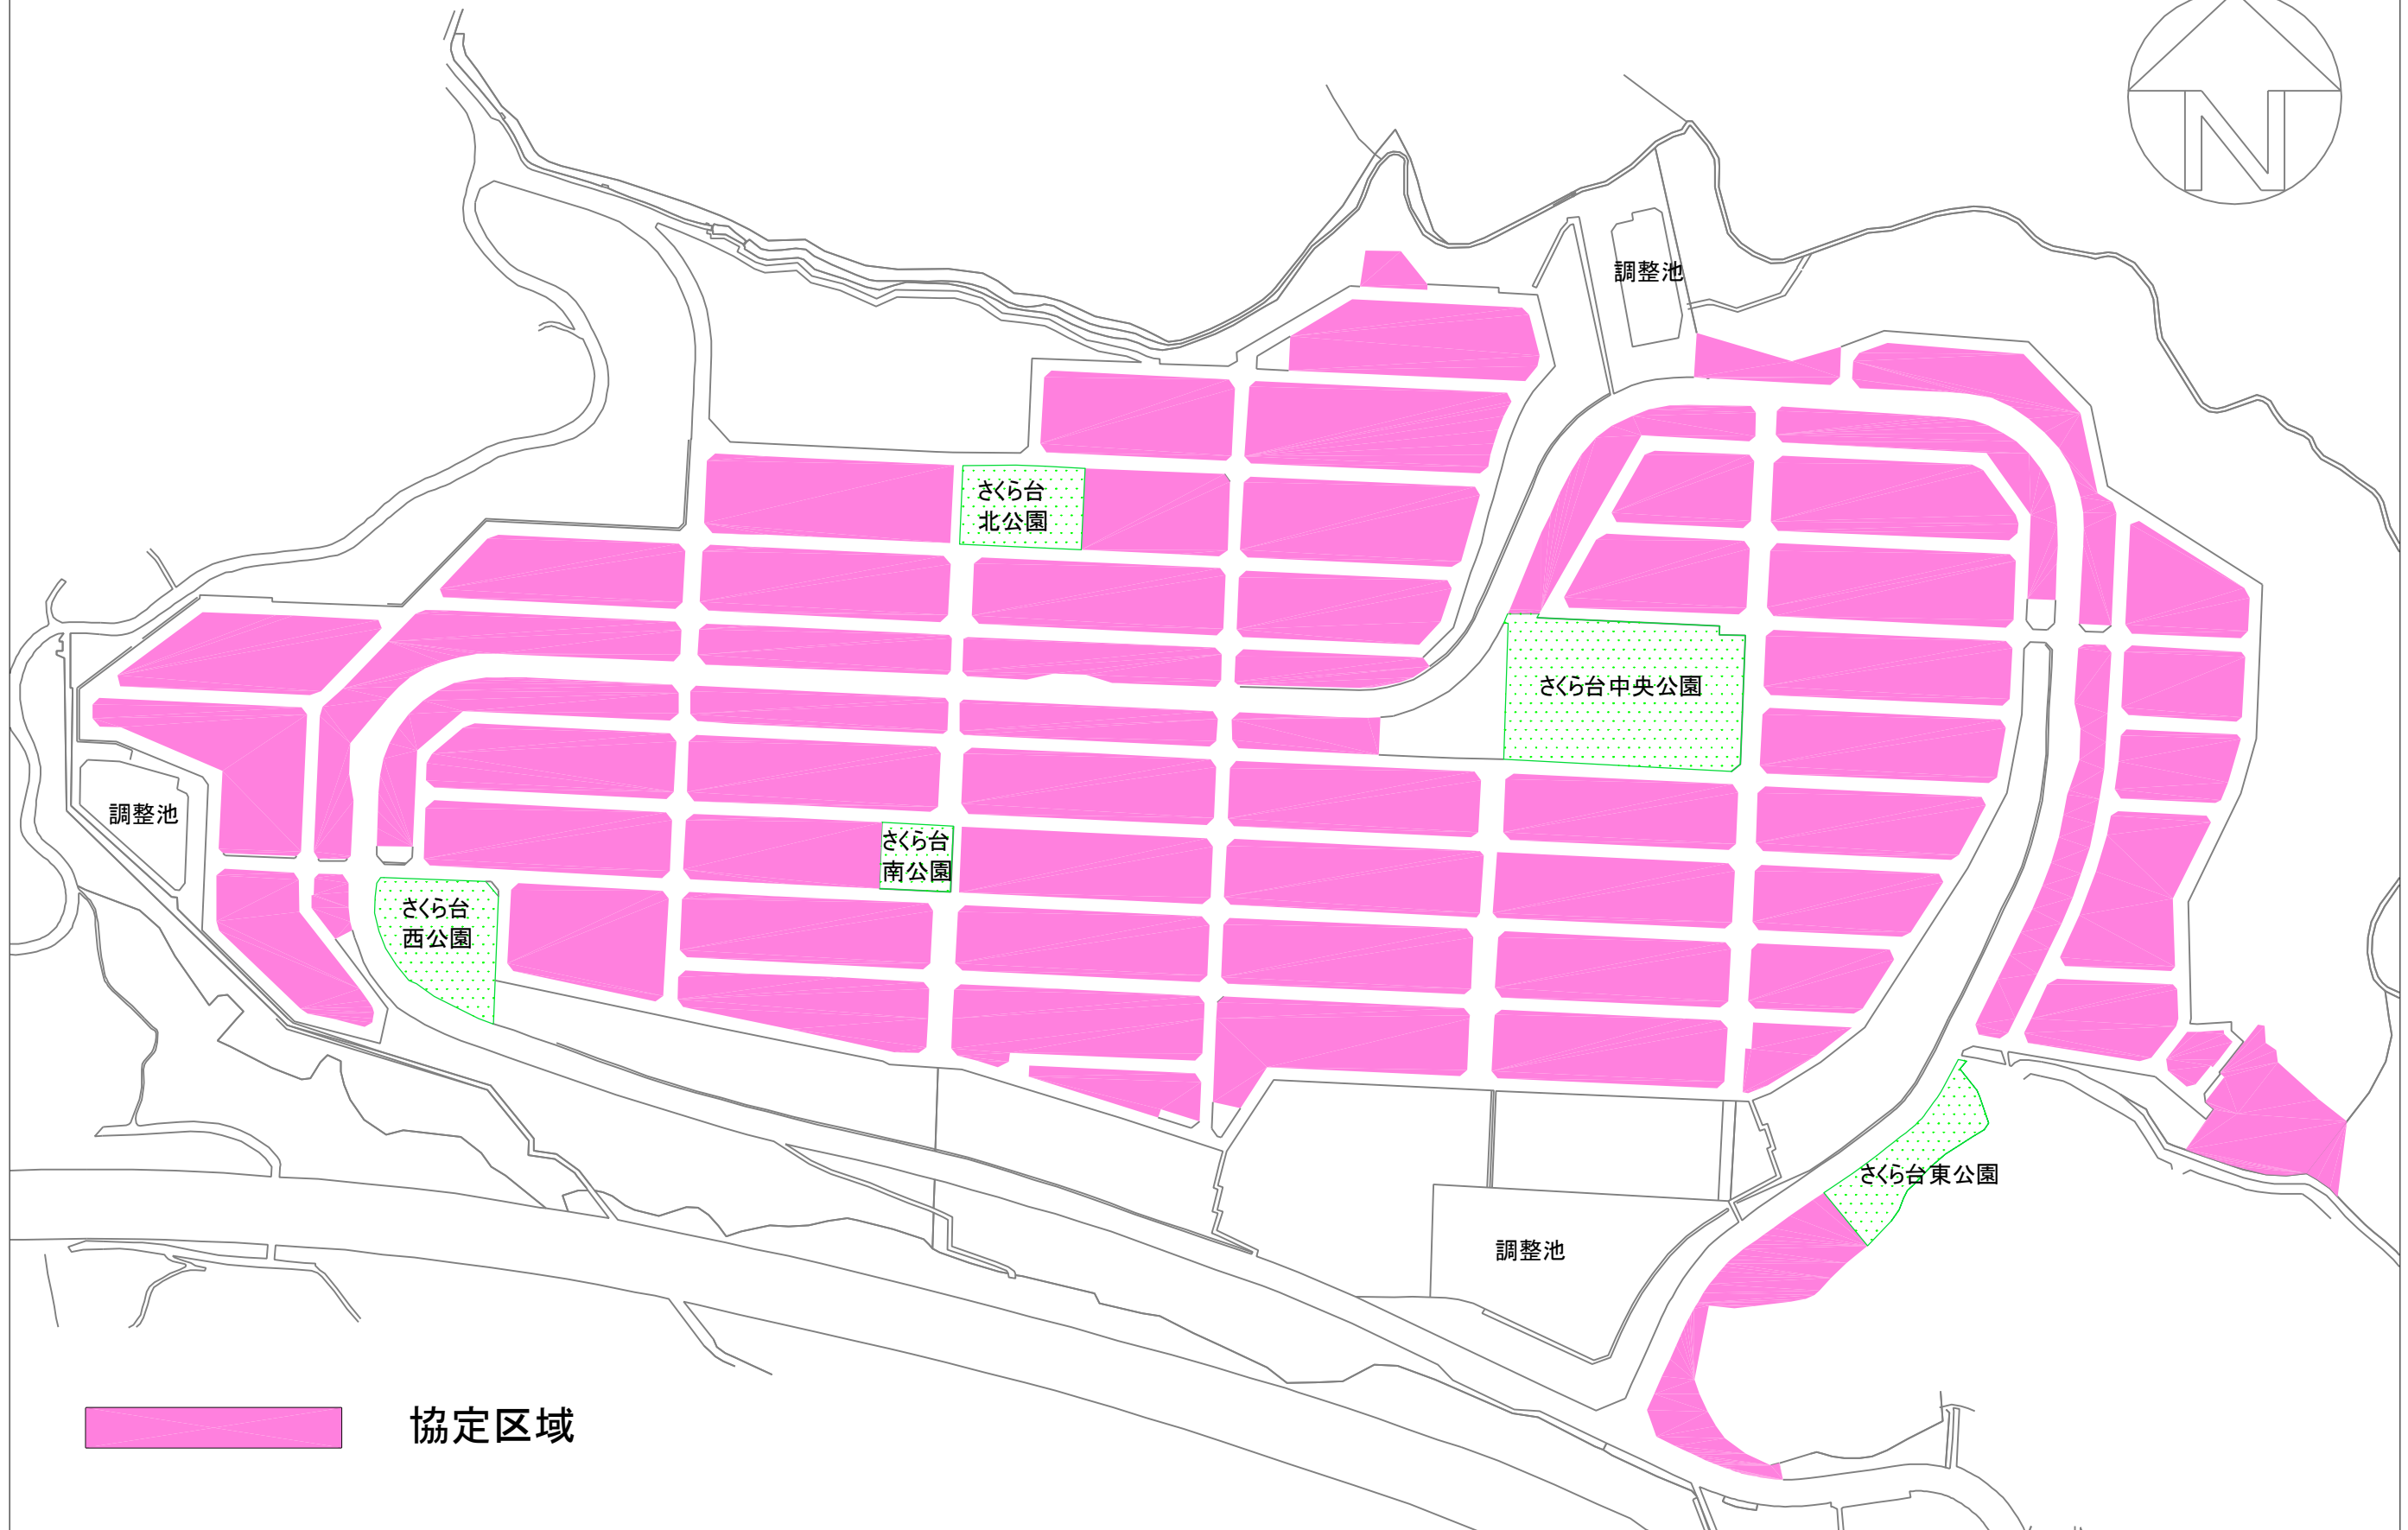

# 西宮名塩さくら台

# 西宮名塩さくら台第1住宅地区 緑地協定

調整池

調整池

さくら台  
北公園

さくら台中央公園

さくら台  
南公園

さくら台  
西公園

さくら台東公園

調整池

協定区域