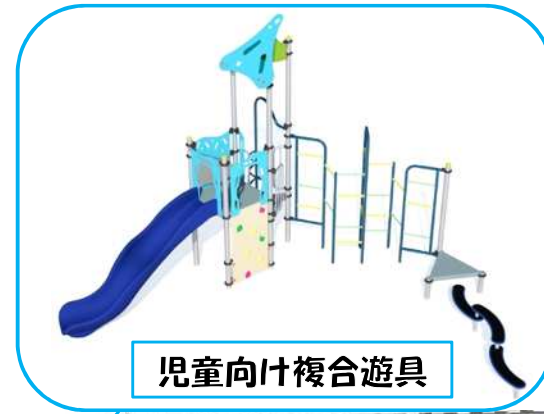

右図の通りプランを決定しました！

❁ 新しい公園のココがポイント！

～敷地の形状から2段構成としスペースを活用します～

【出入口】

- 広々としたエントランスを整備し、歩道と一体的となる通行しやすい空間をつくります。
- フェンスや植栽で子どもや自転車が道路へ飛び出すのを防止します。

【上段スペース】

- 児童ゾーンと幼児ゾーンに分け、それぞれの年代がのびのび遊べるようにします。
- 子どもの見守りや休憩の際に利用できる日陰棚やベンチを設置します。

【下段スペース】

- 様々な利用ができる広場（約20m×30m）を整備します。
- 南北のスロープで公園内を自由に散策できるようにします。

❁ オープンまでのスケジュール

- ・令和6年2月～令和6年3月：詳細設計
- ・令和6年7月：工事開始
- ・令和7年4月：新規オープン予定

※ 施設や配置の詳細は今後の詳細設計で変更となる場合があります。

健康遊具

児童向け複合遊具

日陰棚・ベンチ

幼児向け複合遊具