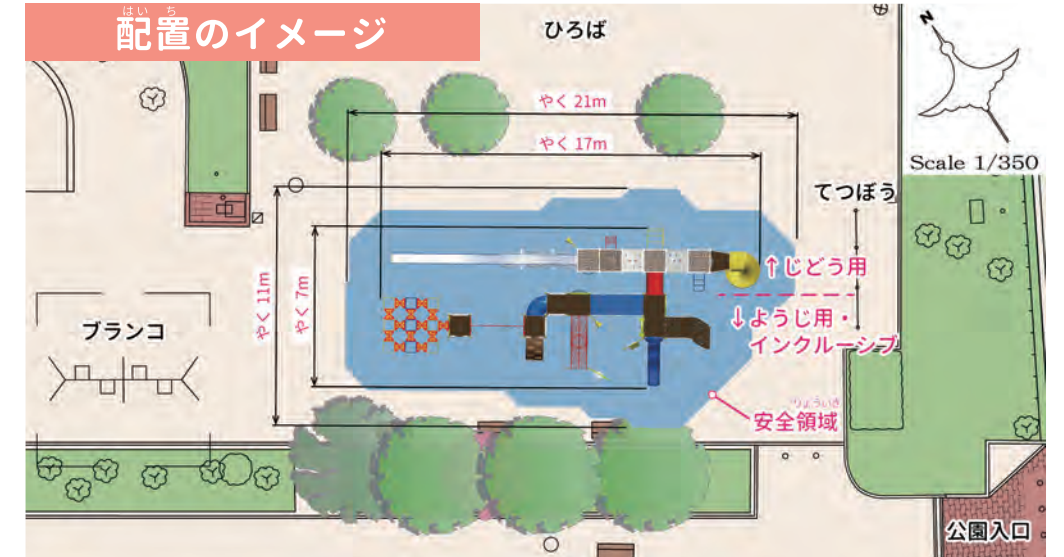

案A 『ジグザグアスレチック』

カラフルなジグザグタワーと色々なアスレチックを組み合わせたデザイン

- ・公園を見わたせるタワーがとくちょうで、メインの長いすべり台に行くまでにジグザグのぼりをアスレチックのように楽しめるよ
 - ・今ある遊具のイメージをのこしたカラフルなタワーの部分では、小学生の子が思いきり体を動かして遊べるよ
 - ・タワーいがない部分は、小学生より小さい子や、インクルーシブ遊具*のエリアとして、どんな子でも楽しく遊べるようになっているよ
- 【対しょう年れい】 3~12さい(+インクルーシブ遊具*)

*「インクルーシブ遊具」…体に障がいがある子もない子も、だれもがいっしょになって楽しく遊ぶことができる遊具

遊具のイメージ

*「安全領域」…遊具を安全に使うために必要な空間

遊具のイメージ (別アングル)

主な遊び方

ロングスライダー (スイスライン)

新感覚すべり台!
スリリングなすべり心地を
体けんしてみて!

ジグザグのぼり

あなの開いた
パネルの中を
ジグザグくぐり
ながら登るよ

らせんスライダー

くるとけしきが
一周する
すべり台だよ

ユニットジャングルジム

間に板があるので
自分のペースでのぼれるよ

サイドクライマー

となりの棒へ横いどう
まるで忍者みたい!

パネル遊具

車いすのままでも
手遊びができるパネルだよ

今回お見せしたデザインはあくまでイメージです。実さいにできるものとは少しちがうことがあります。(今後の世界情勢の変化により大幅に物価が上昇した場合は規模を縮小する可能性があります。)