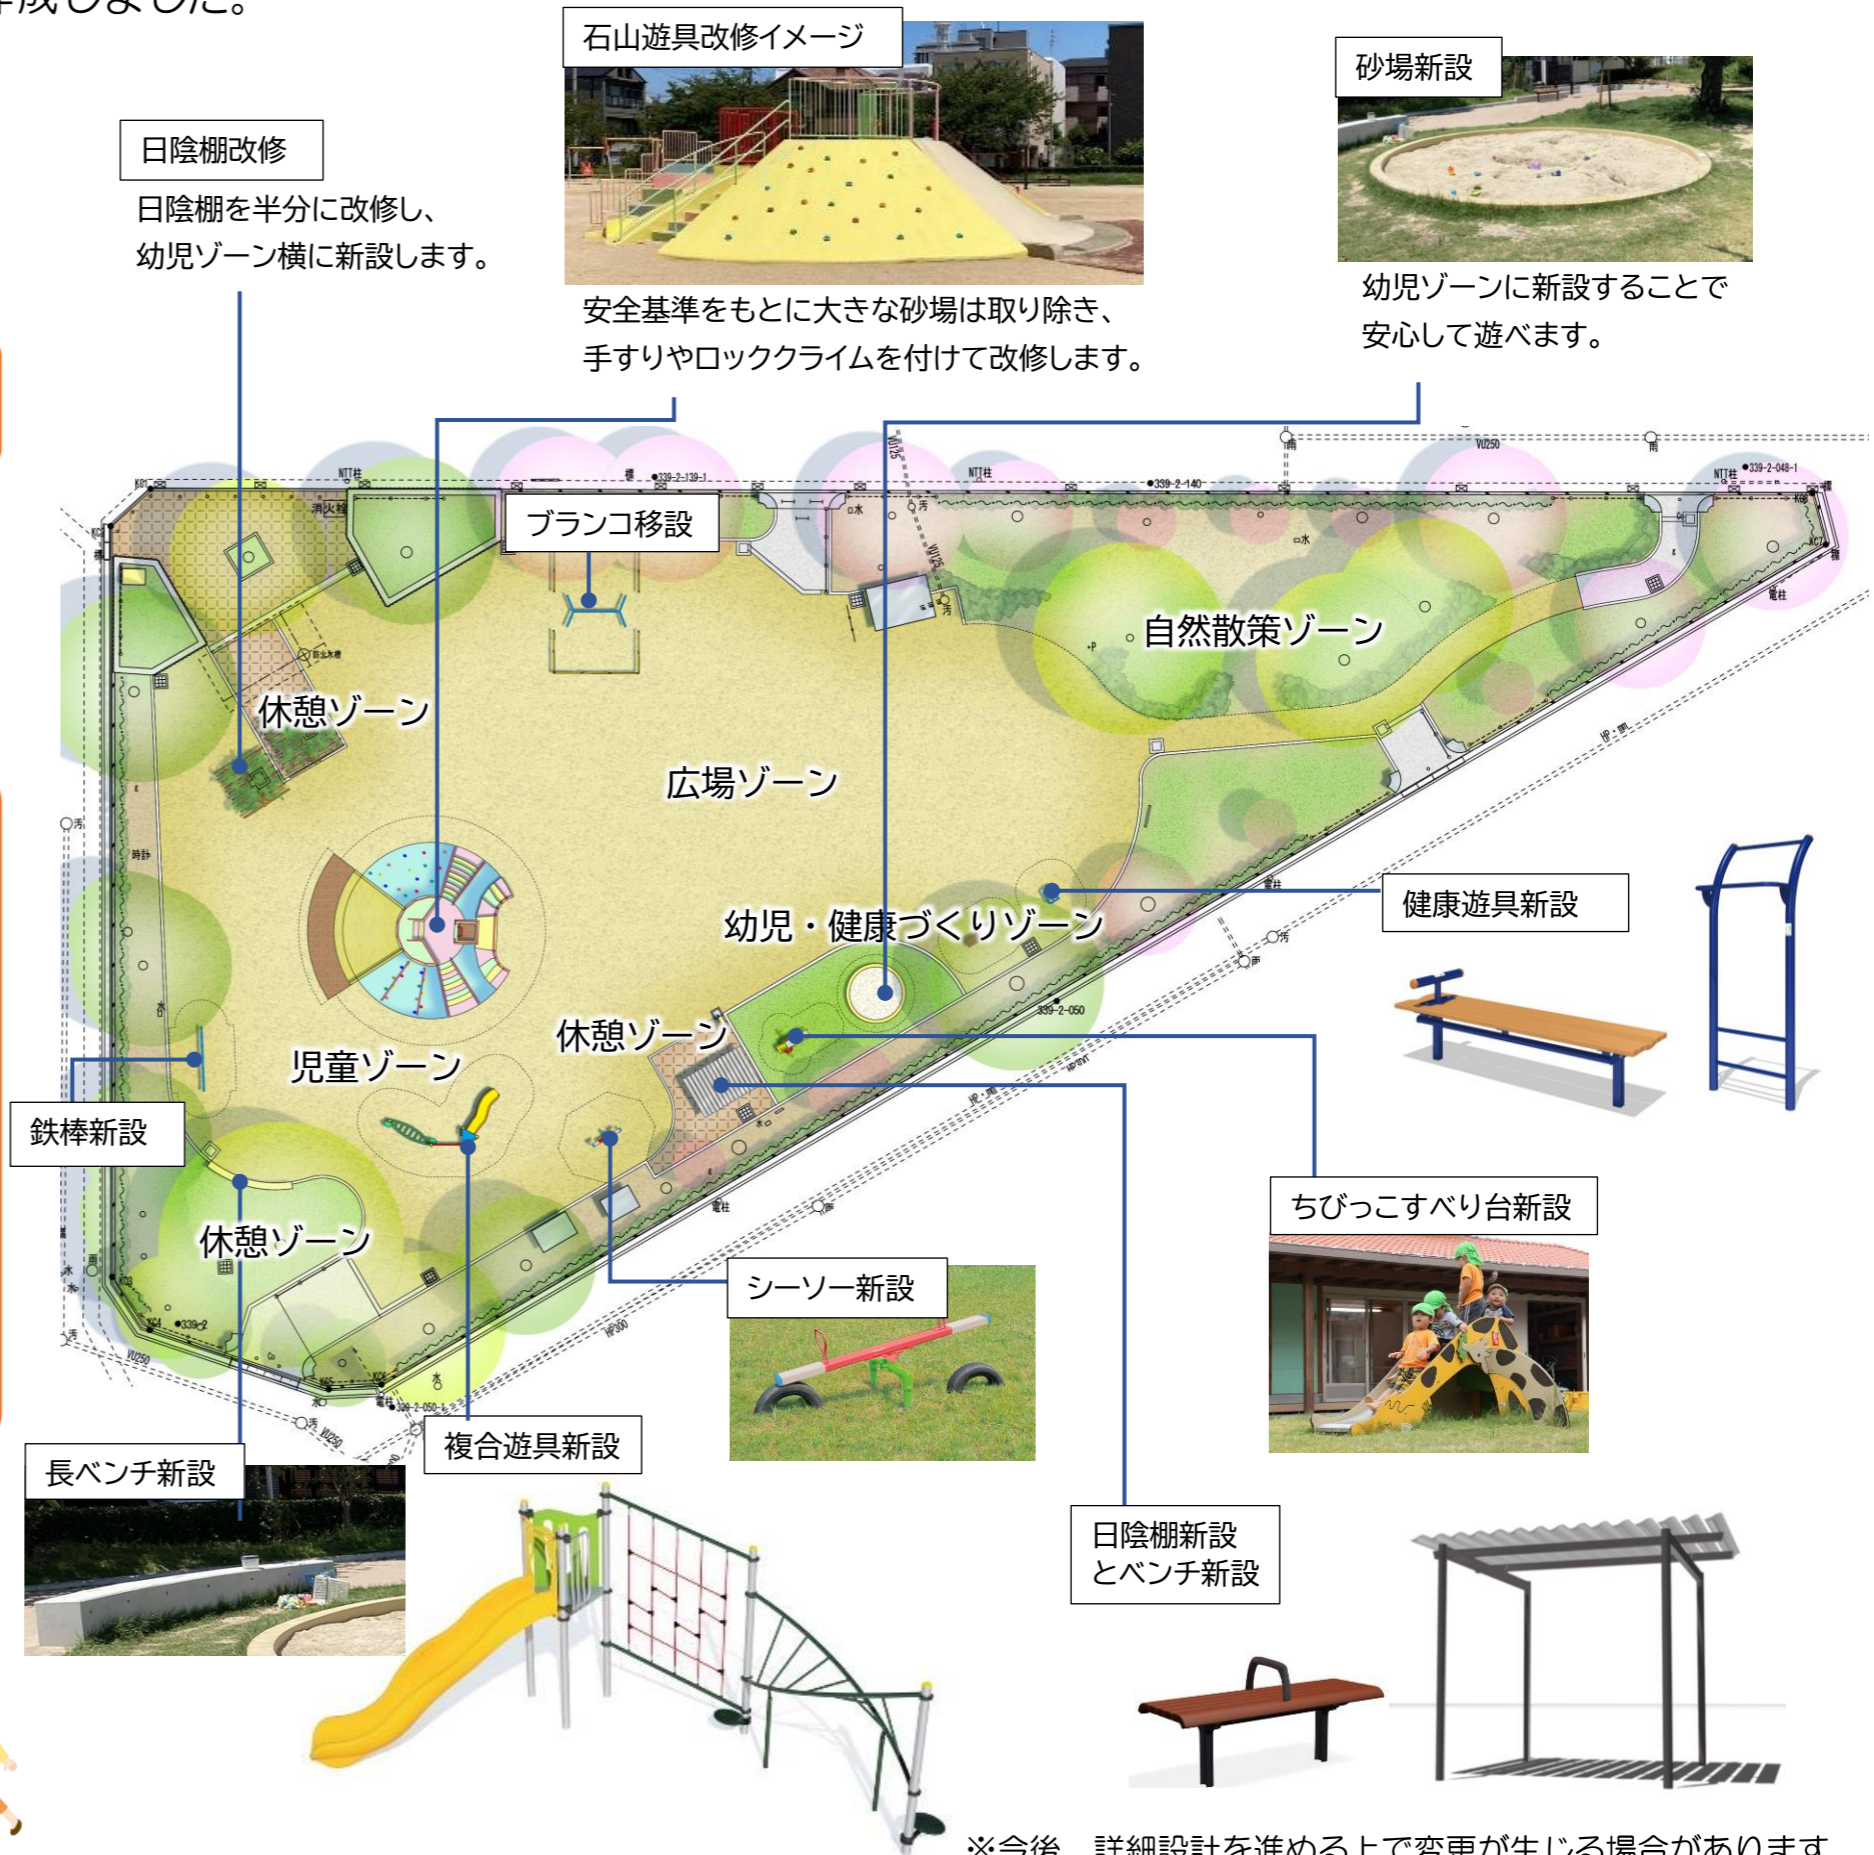

弁天公園 リニューアル計画図

西宮市は、令和6年度に弁天公園のリニューアルを予定しています。これまでに実施したアンケート調査の結果や近隣住民の皆さまより頂いたご意見を参考に、リニューアル計画図を作成しました。

リニューアル計画図の作成まで

- 令和5年7月に「公園利用状況に関するアンケート調査」を実施
アンケート回答率 28%
(676世帯に配布、うち189世帯より回答を頂きました)
- 公園のコンセプトを下記の通り決定しました。

「豊かな緑(木陰、生き物、季節感)を感じ、憩いの場となる公園」
「多様な年代が安心して利用できる、安全に配慮した公園」

- 令和5年11月に「遊具や休憩施設の投票」を実施
アンケート回答率 17%
(704世帯に配布、うち118世帯より回答を頂きました)
- 右の計画図の通り、設置する公園施設の内容を決定しました。

リニューアルのポイント

- 新たに幼児用遊具や健康遊具を設置し、多様な世代で公園を利用できます。
- 休憩ゾーンを複数配置し、子どもを見守りながら休憩できます。
- 新設する複合遊具は、すべり台やジャングルジムなどが合体。子どものチャレンジ心や好奇心を揺さぶります。
- 自然散策ゾーンでは、木陰や虫取りなど自然と親しめます。
- 将来の緑創出のため、老朽化して倒れる危険のある樹木や、木と木が重なりあって弱っている樹木は植替えを行います。
- 一部生垣をフェンスに替えることで、出入口部の見通しを確保します。

※今回のリニューアルには、トイレ改修は含まれておりません。

今後のスケジュール(予定)

- 令和5年12月～令和6年3月：詳細設計
- 令和6年 ~~7月~~ **9月中旬**：工事開始予定
- 令和7年4月：公園オープン予定

※今後、詳細設計を進める上で変更が生じる場合があります。