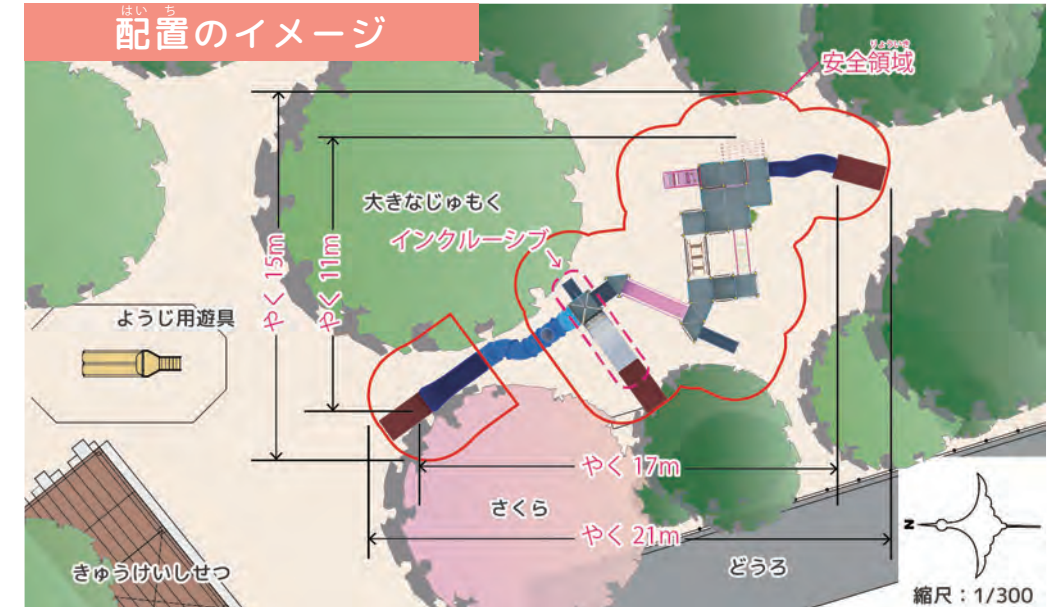

案B 『サクラアドベンチャー』

たくさんのアイテムを通して大冒険！ することができるデザイン

- ・今ある大きなじゅもく(ケヤキ)をのこして、青空にサクラの花びらがひらひらと飛ぶようなイメージの遊具をおきます。
 - ・ぐるりんクライムをがんばって登ると、みんなで公園を見わたせる「さくらの展望デッキ」があるよ。
 - ・登りやすい階段や低いすべり台のある部分は、インクルーシブ遊具※のエリアとして、どんな子でも楽しく遊べるようになっているよ。
- 【対しょう年れい】6～12さい(+インクルーシブ遊具※)(3～6さい未満のお子さまは、保護者の付きそいがが必要です。)

※「インクルーシブ遊具」…体に障がいがある子もない子も、だれもがいっしょになって楽しく遊ぶことができる遊具

遊具のイメージ

配置のイメージ

※「安全領域」…遊具を安全に使うために必要な空間

遊具のイメージ (別アングル)

主な遊び方

さくらアーチブリッジ

あおぞらロングスライダー