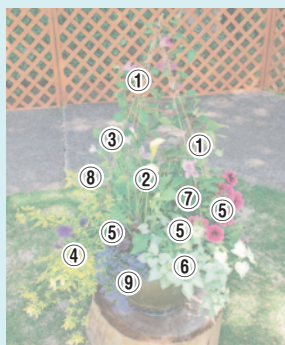

コンテナ・ハンギング部門

初夏の花々

加藤 純子

- ① クレマチス (2種)
- ② カラー
- ③ トリテイレイヤ フォクシー
- ④ ヒマラヤソケイ
- ⑤ ペチュニア (赤・ブルー・クリームソーダ)
- ⑥ ラミウム
- ⑦ オステオスペルマム
- ⑧ ホスタ (後)
- ⑨ ロベリア