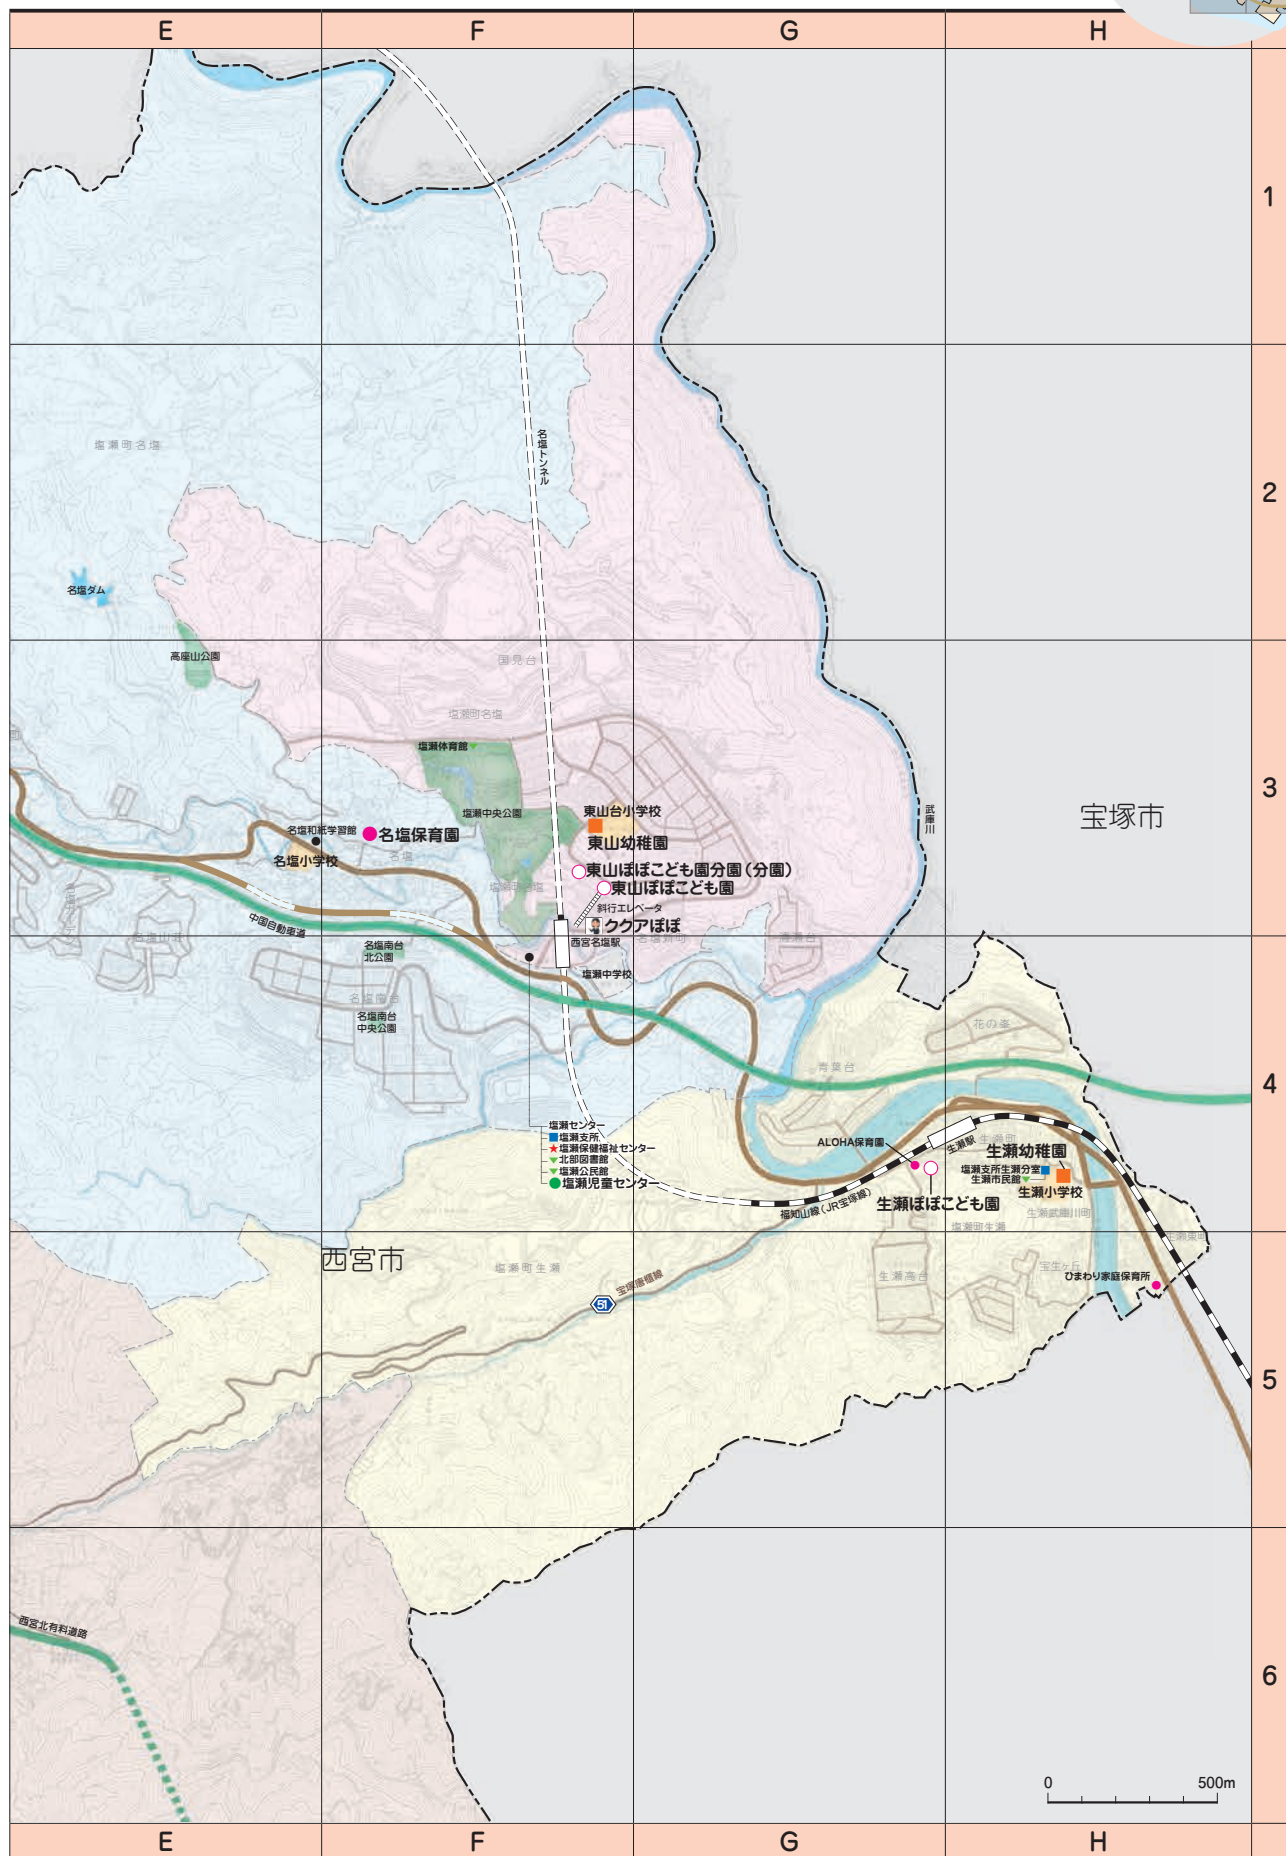

子育て施設マップ

AREA GUIDE

エリアガイド

P.2・3

1.北部
エリア

P.5

3.甲東・瓦木
エリア

P.4

2.本庁北部
エリア

凡例の見方

- 西宮市界線
- 公立小学校・義務教育学校区界線
- 高速・有料道路
- 国道
- 県道
- 一般道路
- 新幹線・JR線
- 私鉄線
- 公園
- 商業施設など
- ★…保健所・保健福祉センター
- …子育て総合センター・児童館など(子育てひろば)
- …保育所
- …幼保連携型認定子ども園
- …小規模保育施設・特区小規模保育施設・家庭的保育施設・事業所内保育施設
- …幼稚園
- …幼稚園型認定子ども園
- …小学校
- …義務教育学校
- …中学校・高校・大学・特別支援学校
- ◆…児童相談所・療育施設など
- ▼…公民館・体育館・図書館など
- …市役所・支所
- …病院・その他
- …利用者支援事業(子育てコンシェルジュ)

※ 小学校の校区は必ず、西宮市HP(「小学校区」で検索)等でご確認ください。

P.6

4.本庁南部
エリア

P.7

5.瓦木・鳴尾
エリア

1. 北部エリア

2. 本庁北部エリア

3. 甲東・瓦木エリア

マップ

妊娠・出産

健診・予防接種

支那が必要なくとも
ひとり親家庭

集いと遊び

こどもを預けたい

保育所

幼稚園