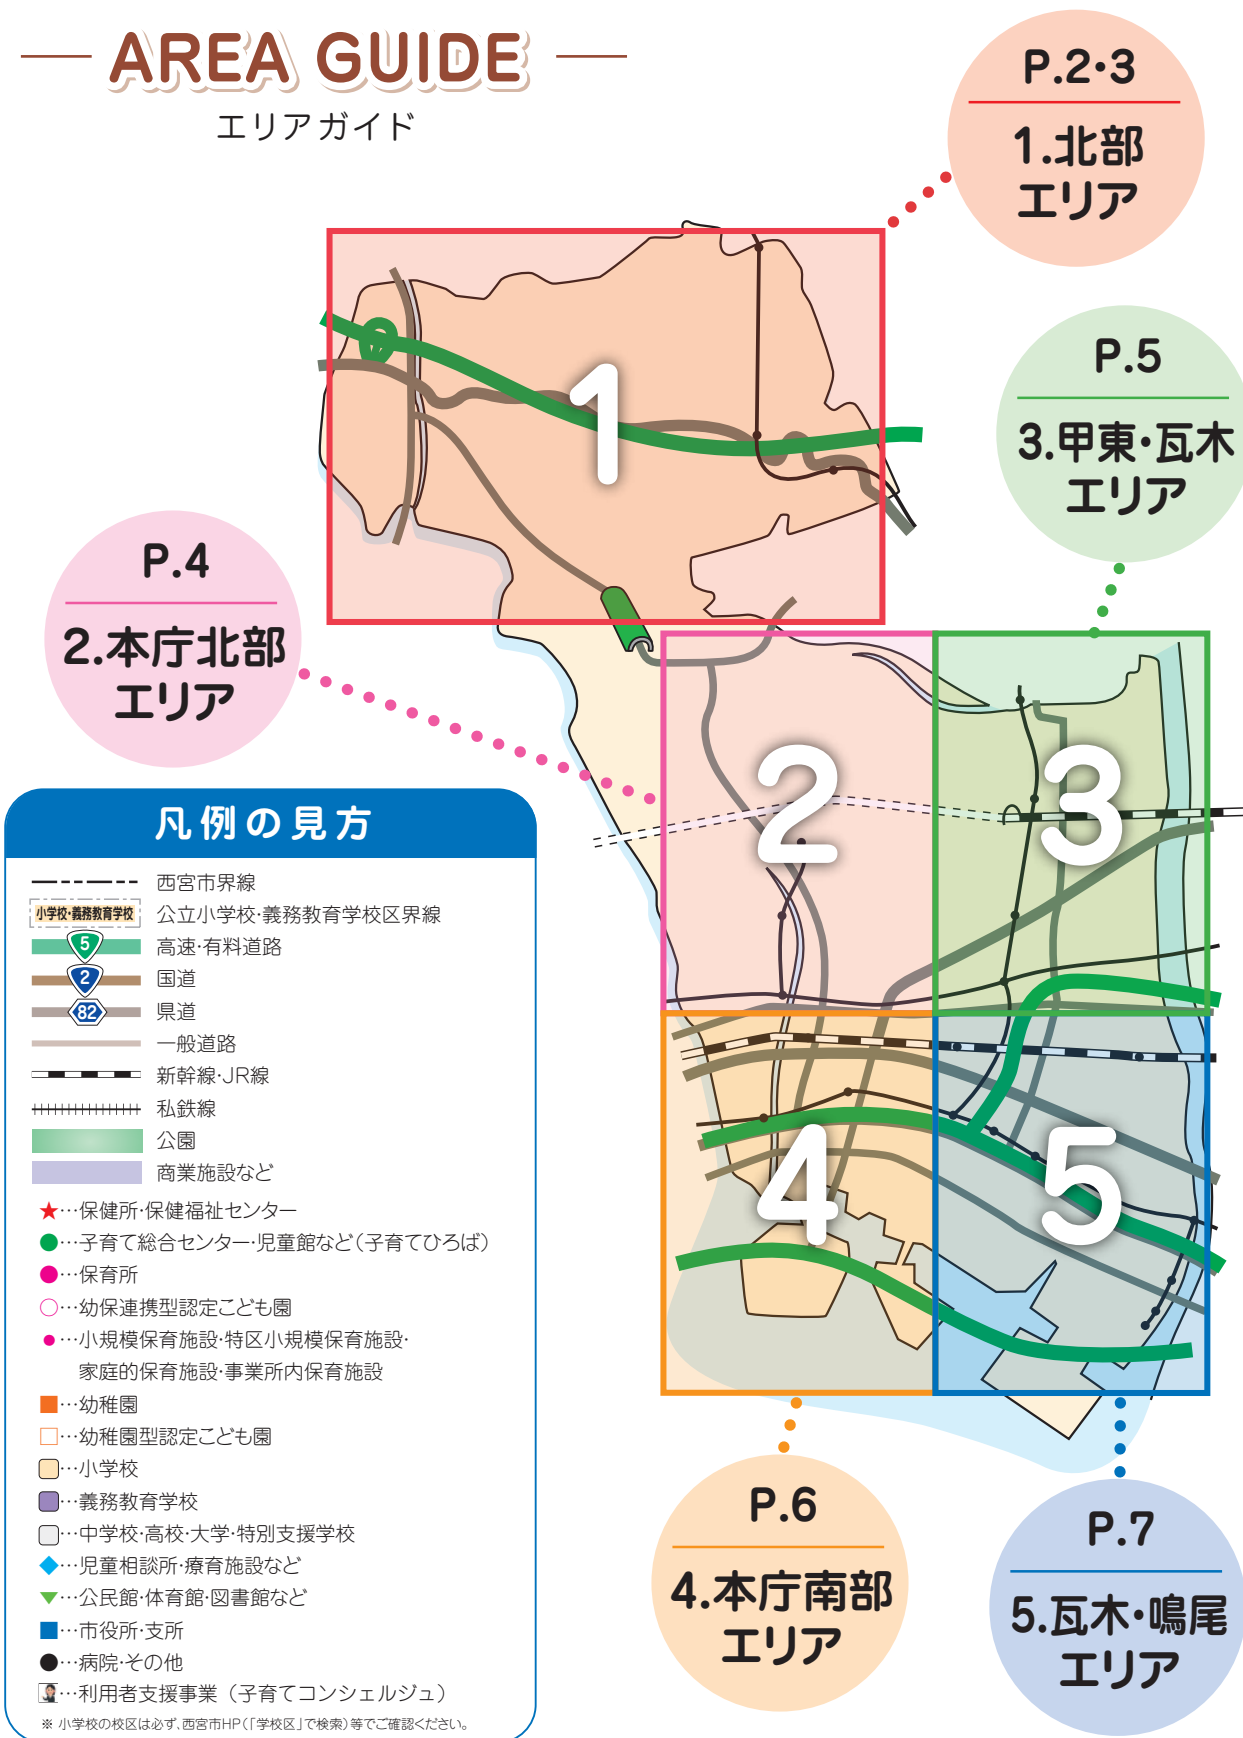

子育て施設マップ

AREA GUIDE

エリアガイド

P.2・3

1.北部
エリア

P.5

3.甲東・瓦木
エリア

P.4

2.本庁北部
エリア

凡例の見方

- 西宮市界線
- 公立小学校・義務教育学校区界線
- 高速・有料道路
- 国道
- 県道
- 一般道路
- 新幹線・JR線
- 私鉄線
- 公園
- 商業施設など
- ★…保健所・保健福祉センター
- …子育て総合センター・児童館など(子育てひろば)
- …保育所
- …幼保連携型認定子ども園
- …小規模保育施設・特区小規模保育施設・家庭的保育施設・事業所内保育施設
- …幼稚園
- …幼稚園型認定子ども園
- …小学校
- …義務教育学校
- …中学校・高校・大学・特別支援学校
- ◆…児童相談所・療育施設など
- ▼…公民館・体育館・図書館など
- …市役所・支所
- …病院・その他
- …利用者支援事業(子育てコンシェルジュ)

※ 小学校の校区は必ず、西宮市HP(「小学校区」で検索)等でご確認ください。

P.6

4.本庁南部
エリア

P.7

5.瓦木・鳴尾
エリア

1. 北部エリア

2. 本庁北部エリア

3. 甲東・瓦木エリア

マップ

妊娠・出産

健診・予防接種

支那が必要なくとも
ひとり親家庭

集いと遊び

こどもを預けたい

保育所

幼稚園