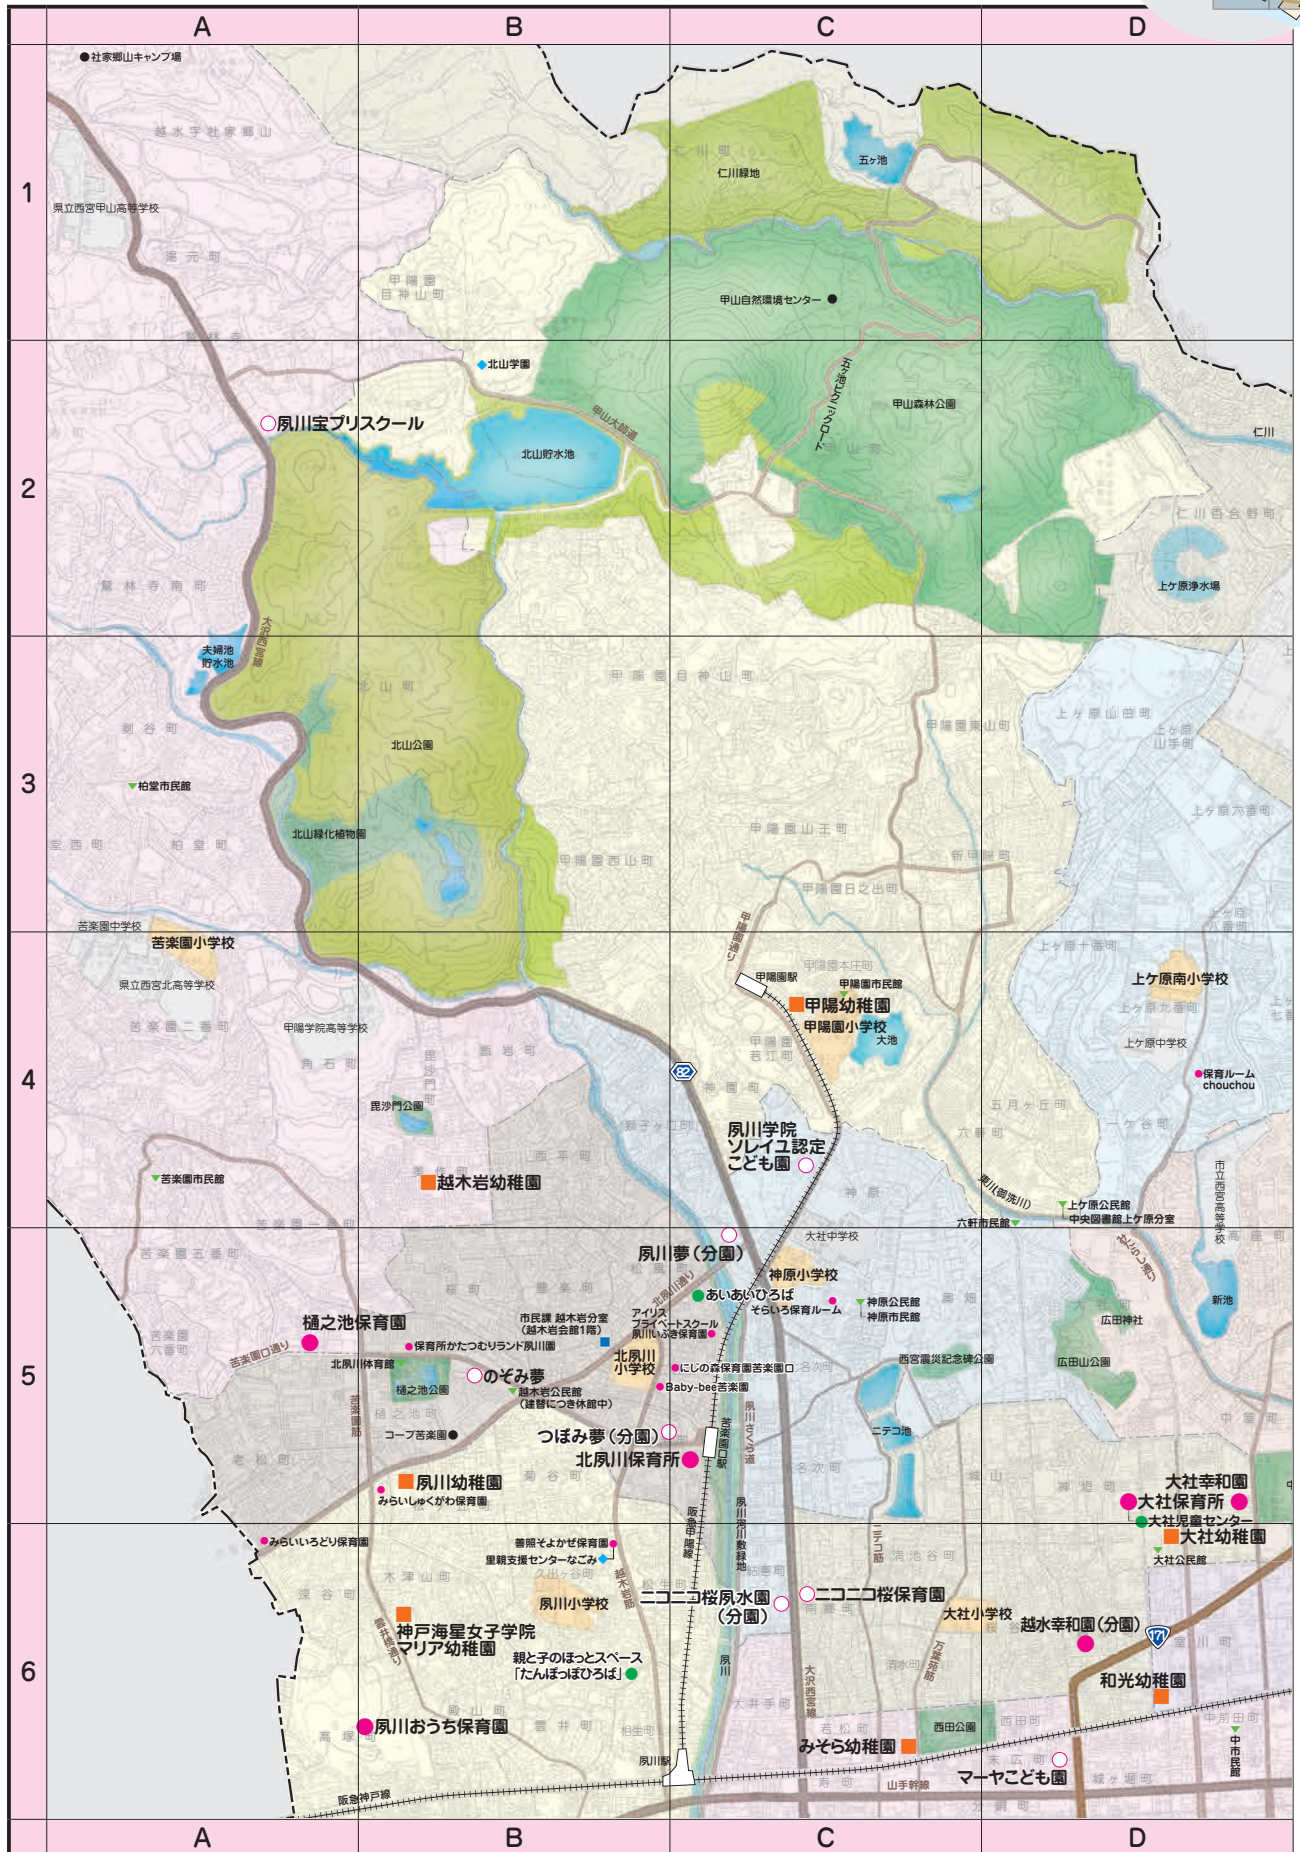

子育て施設マップ

AREA GUIDE

エリアガイド

P.2・3

1.北部
エリア

P.5

3.甲東・瓦木
エリア

P.4

2.本庁北部
エリア

凡例の見方

- 西宮市界線
- 公立小学校・義務教育学校区界線
- 高速・有料道路
- 国道
- 県道
- 一般道路
- 新幹線・JR線
- 私鉄線
- 公園
- 商業施設など
- ★…保健所・保健福祉センター
- …子育て総合センター・児童館など(子育てひろば)
- …保育所
- …幼保連携型認定子ども園
- …小規模保育施設・特区小規模保育施設・家庭的保育施設・事業所内保育施設
- …幼稚園
- …幼稚園型認定子ども園
- …小学校
- …義務教育学校
- …中学校・高校・大学・特別支援学校
- ◆…児童相談所・療育施設など
- ▼…公民館・体育館・図書館など
- …市役所・支所
- …病院・その他
- …利用者支援事業(子育てコンシェルジュ)

※ 小学校の校区は必ず、西宮市HP(「小学校区」で検索)等でご確認ください。

P.6

4.本庁南部
エリア

P.7

5.瓦木・鳴尾
エリア

1. 北部エリア

2. 本庁北部エリア

3. 甲東・瓦木エリア

マップ

妊娠・出産

健診・予防接種

支那が必要なくとも
ひとり親家庭

集いと遊び

こどもを預けたい

保育所

幼稚園