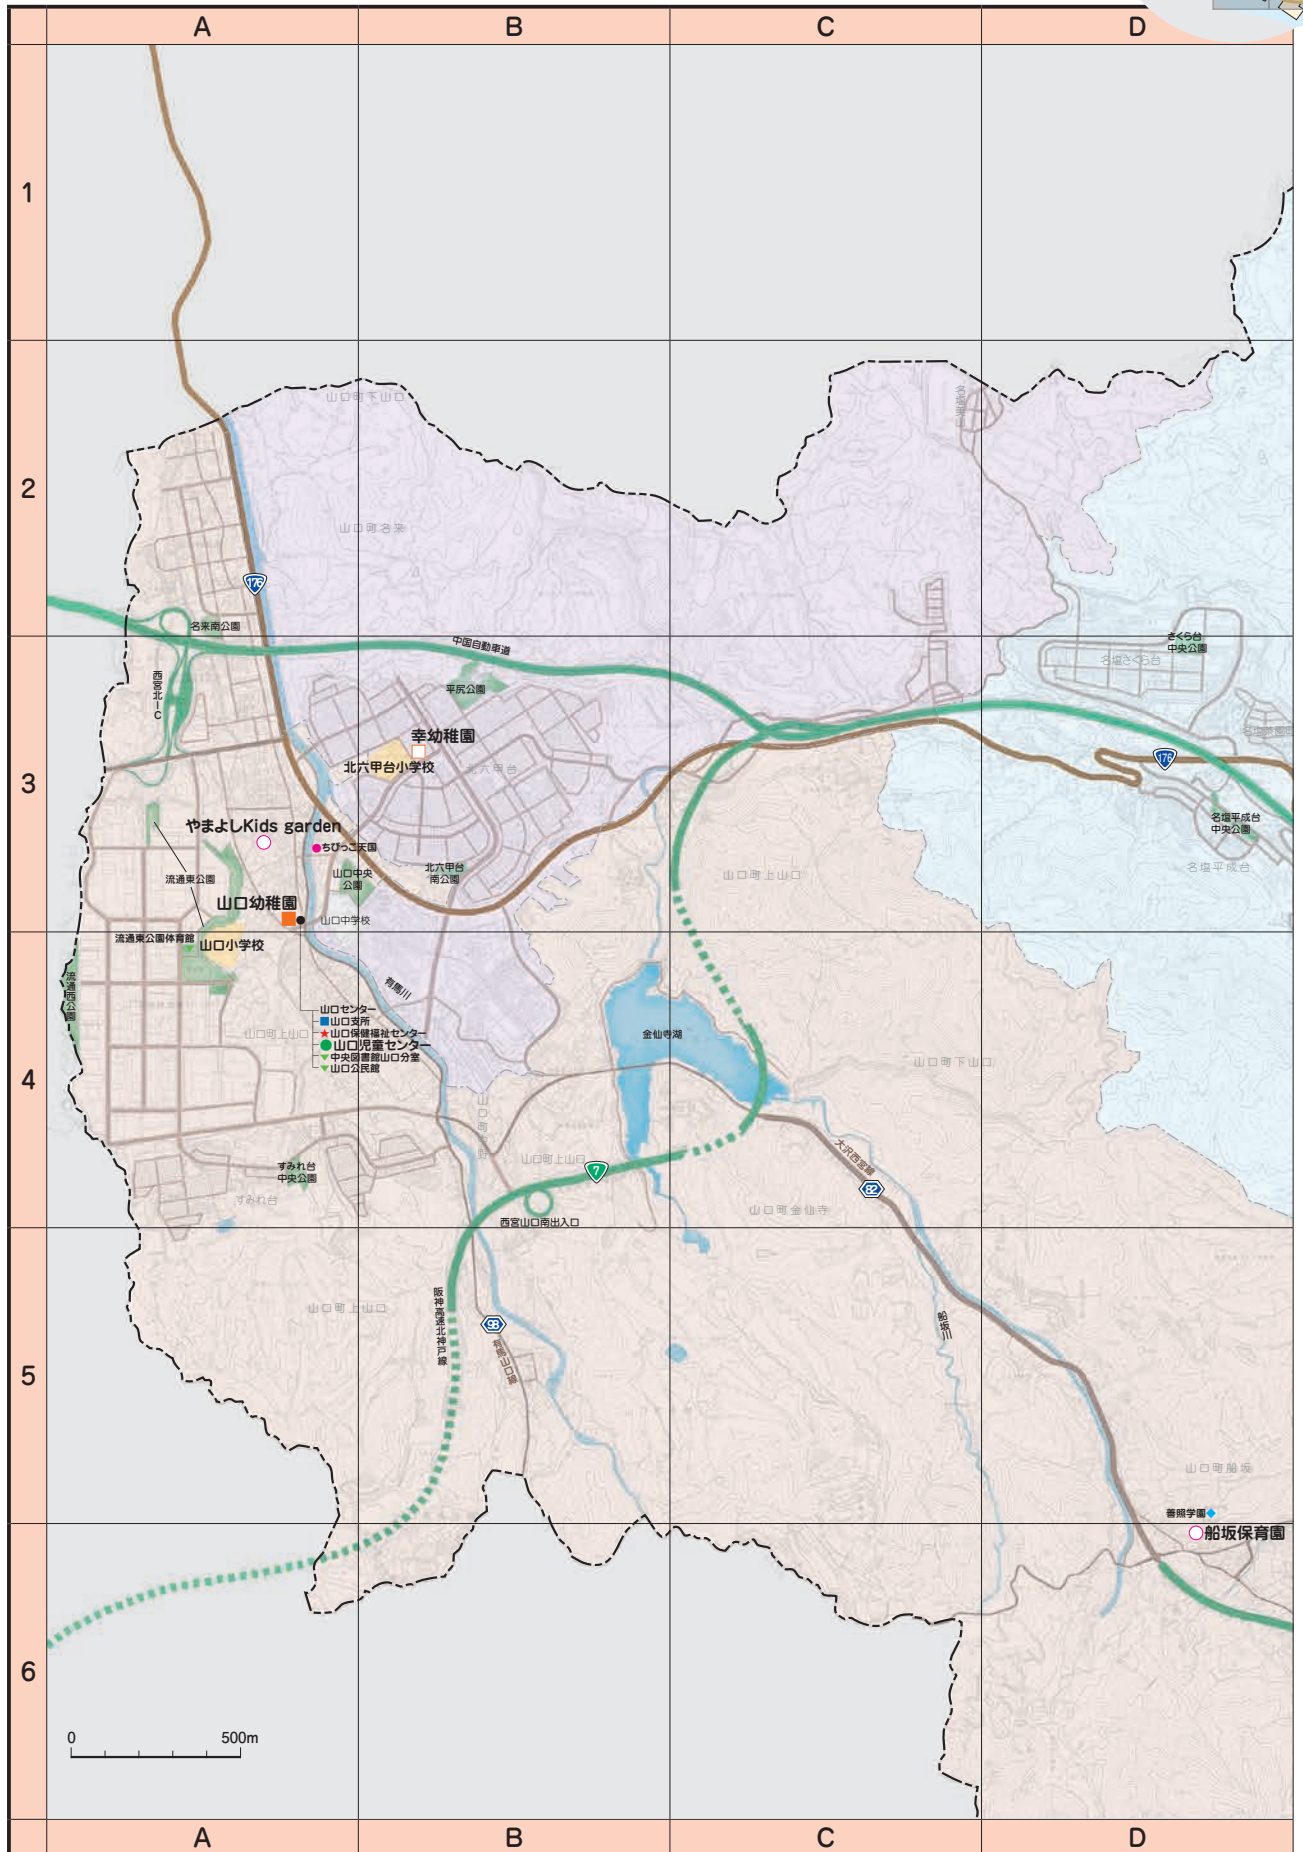

子育て施設マップ

AREA GUIDE

エリアガイド

P.2・3

1.北部
エリア

P.5

3.甲東・瓦木
エリア

P.4

2.本庁北部
エリア

凡例の見方

- 西宮市界線
- 公立小学校・義務教育学校区界線
- 高速・有料道路
- 国道
- 県道
- 一般道路
- 新幹線・JR線
- 私鉄線
- 公園
- 商業施設など
- ★…保健所・保健福祉センター
- …子育て総合センター・児童館など(子育てひろば)
- …保育所
- …幼保連携型認定子ども園
- …小規模保育施設・特区小規模保育施設・家庭的保育施設・事業所内保育施設
- …幼稚園
- …幼稚園型認定子ども園
- …小学校
- …義務教育学校
- …中学校・高校・大学・特別支援学校
- ◆…児童相談所・療育施設など
- ▼…公民館・体育館・図書館など
- …市役所・支所
- …病院・その他
- …利用者支援事業(子育てコンシェルジュ)

※ 小学校の校区は必ず、西宮市HP(「小学校区」で検索)等でご確認ください。

P.6

4.本庁南部
エリア

P.7

5.瓦木・鳴尾
エリア

1. 北部エリア

2. 本庁北部エリア

3. 甲東・瓦木エリア

マップ

妊娠・出産

健診・予防接種

支那が必要なくとも
ひとり親家庭

集いと遊び

こどもを預けたい

保育所

幼稚園