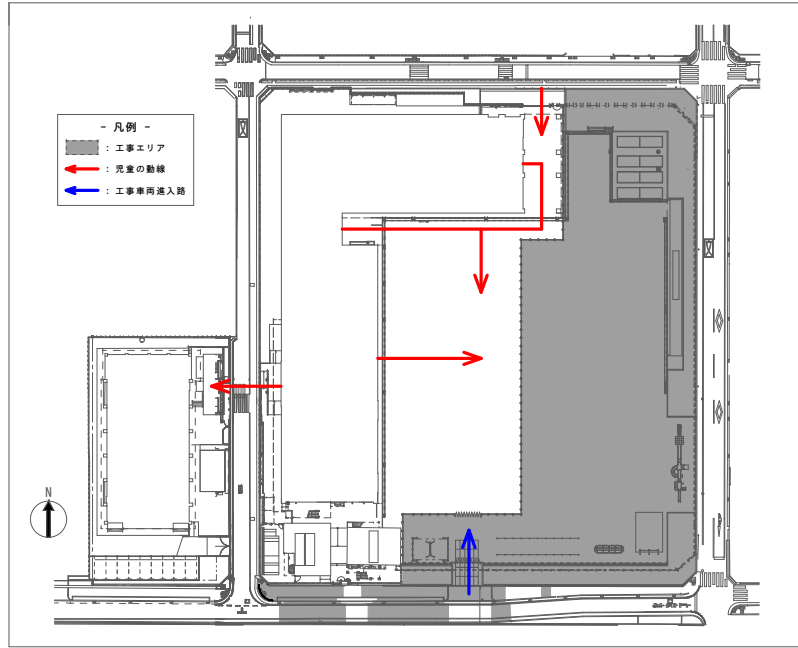

令和6年5月

令和6年6月～8月

令和6年11月～12月

1F

正門

警備員室

エントランス広場

階段(D)

昇降口

相談室(1)

事務室

滞滞室

校長室

倉庫(1)

保健室

職員室