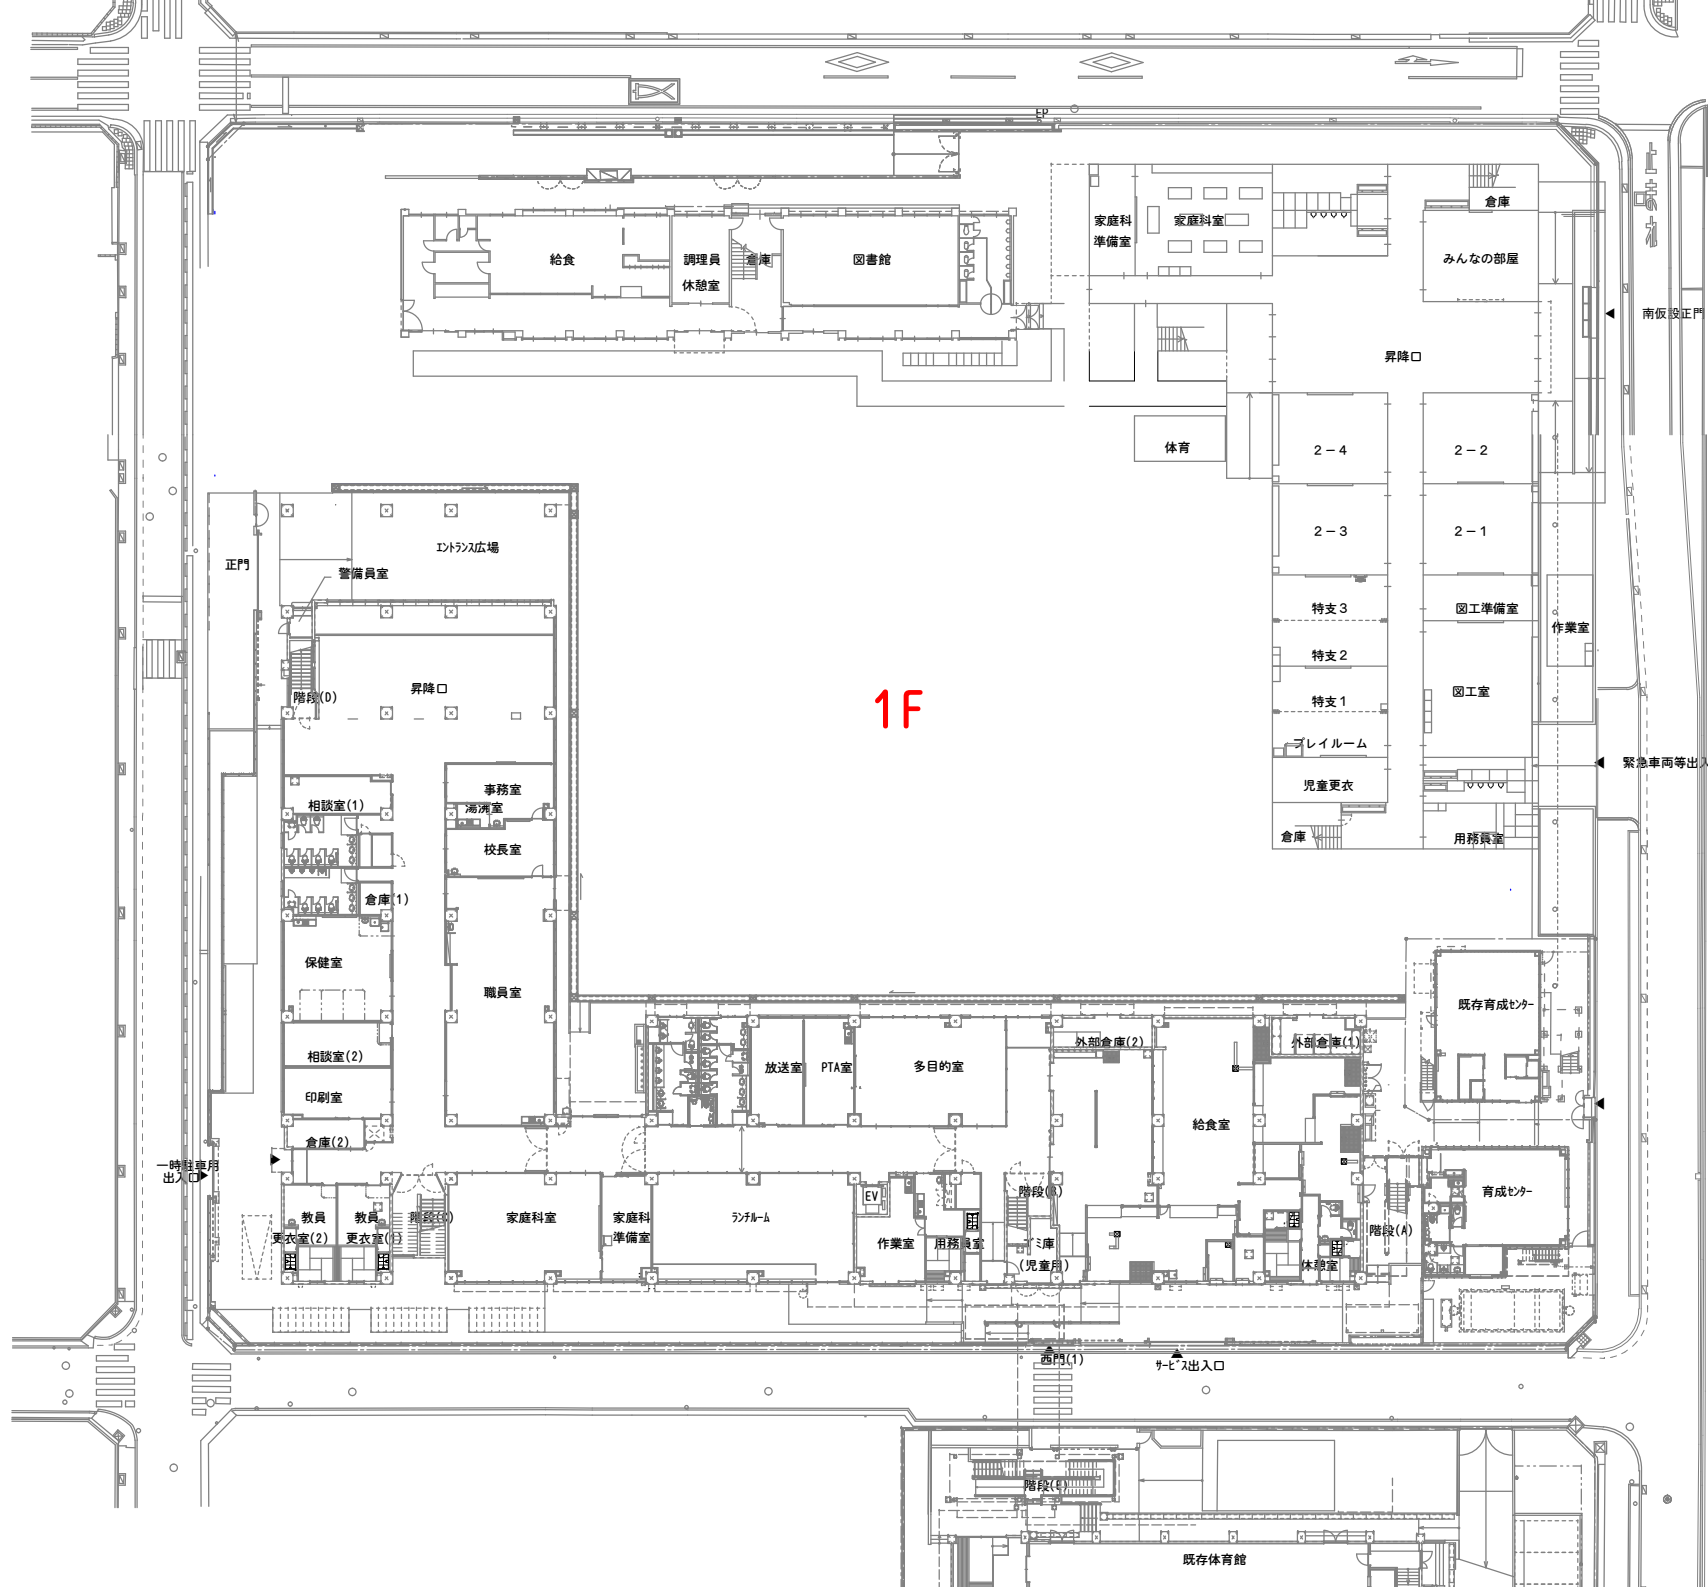

令和6年5月

令和6年6月～8月

令和6年11月～12月

1F

正門

警備員室

エントランス広場

階段(D)

昇降口

相談室(1)

事務室

滞滞室

校長室

倉庫(1)

保健室

職員室