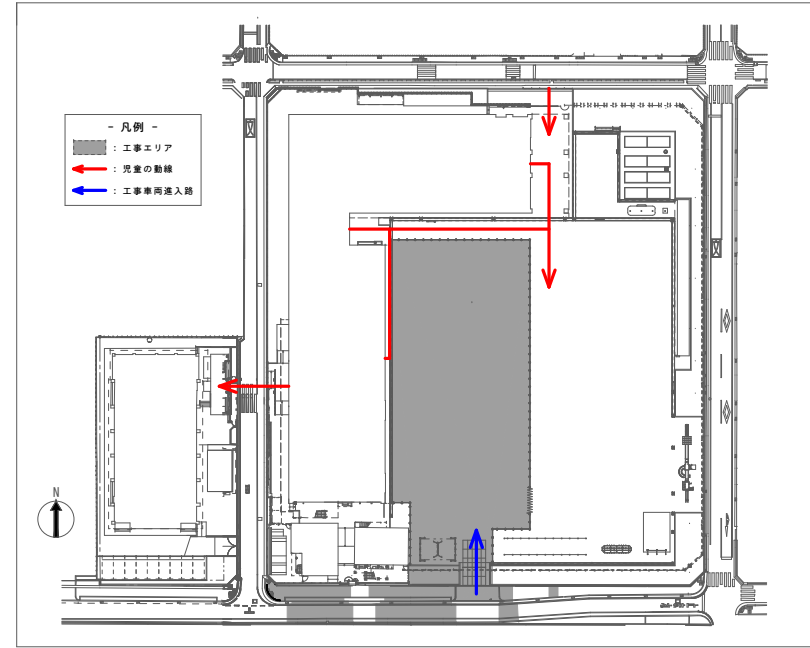

令和6年5月

令和6年6月～8月

令和6年11月～12月

1F

正門

警備員室

エントランス広場

階段(D)

昇降口

相談室(1)

事務室

滞滞室

校長室

倉庫(1)

保健室

職員室