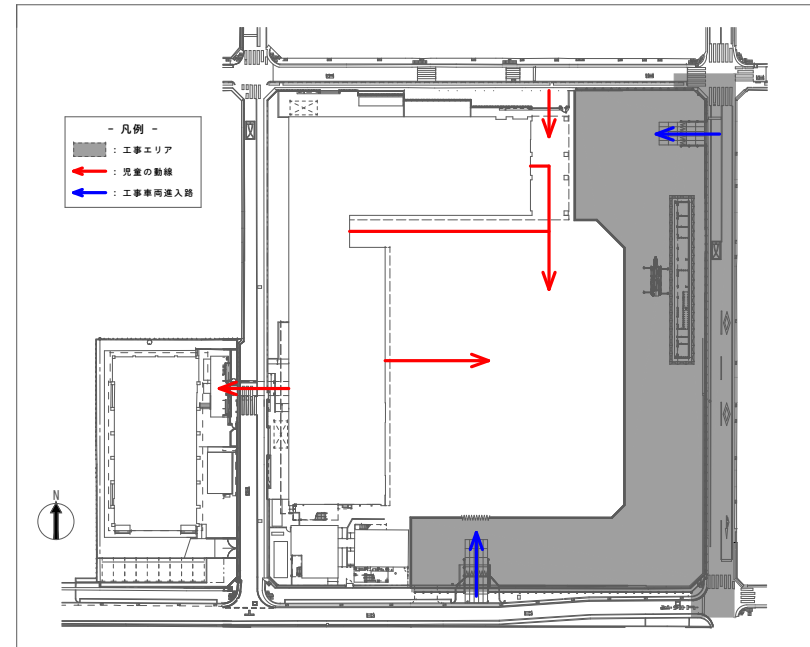

令和5年11月～令和6年2月