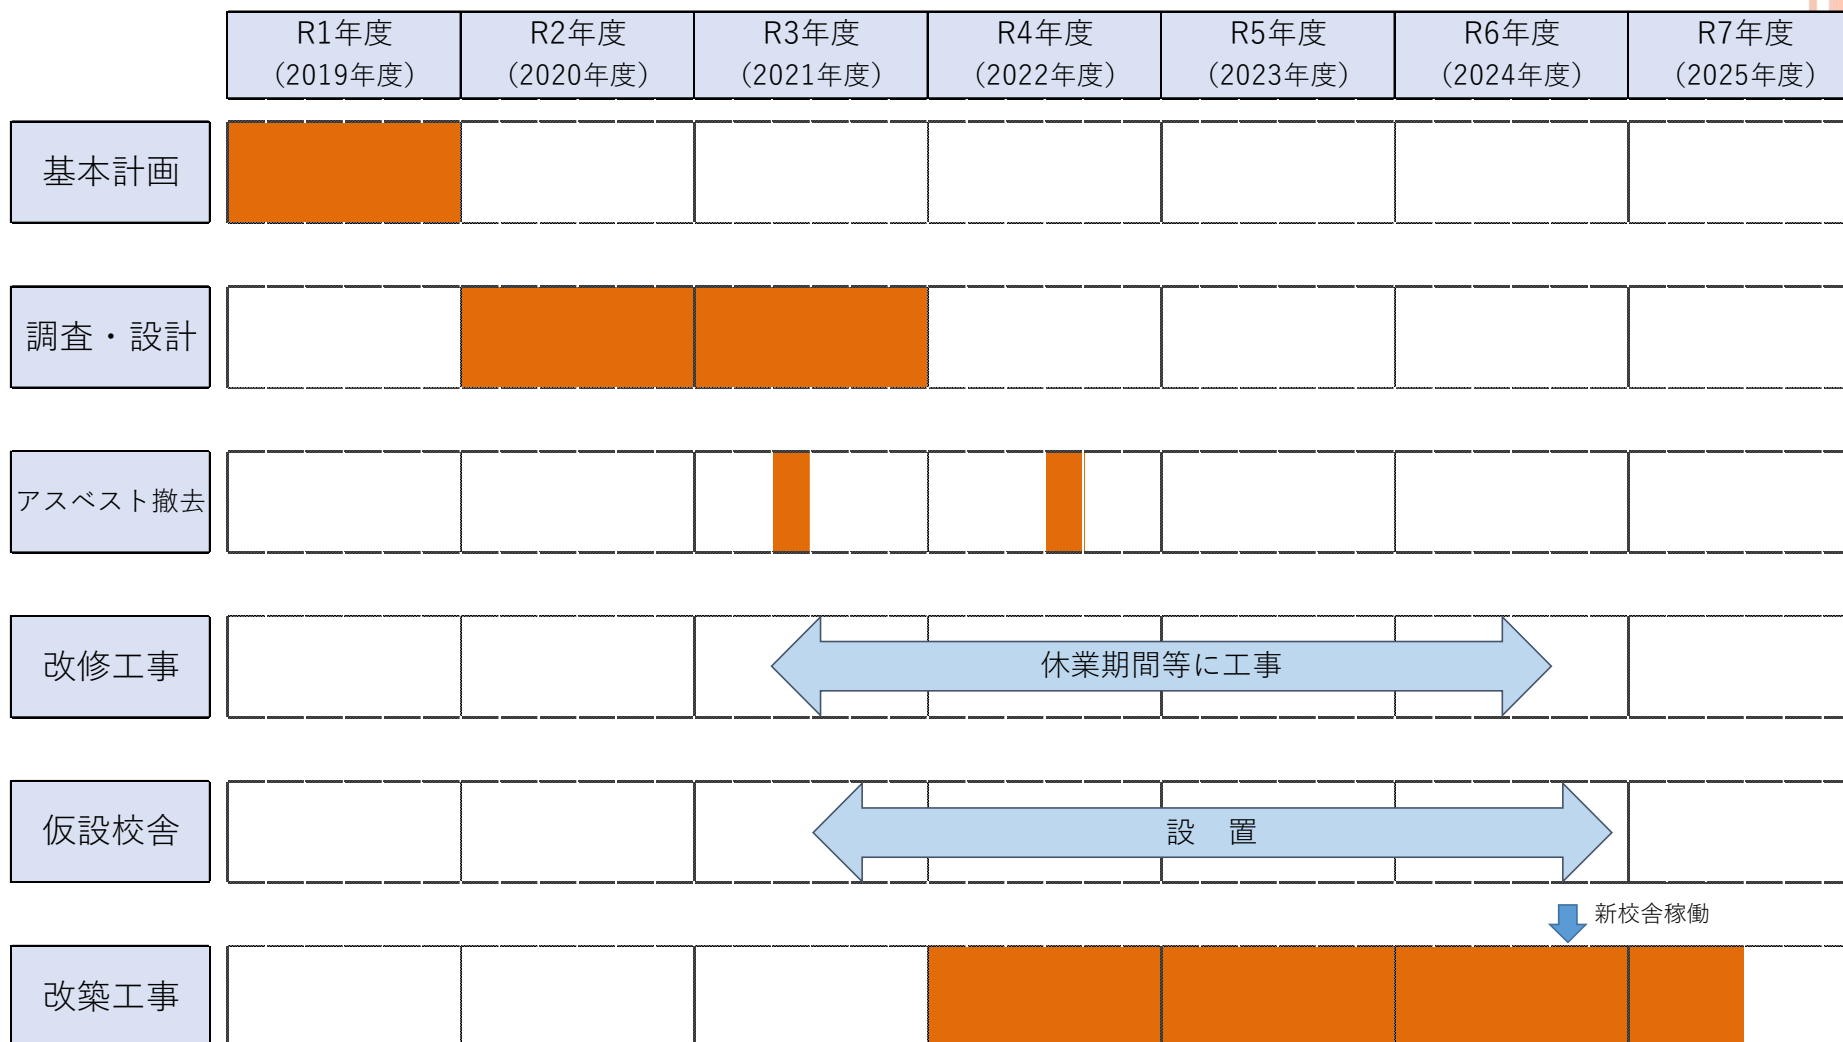

瓦木中教育環境整備事業 校舎改築推進委員会（第4回）

西宮市教育委員会 学校施設計画課

前回のまとめ

- 9月7日 近隣説明会 開催
- 工事中は3階建て仮設校舎を運動場に設置するが、位置は設計段階で調整。
- 事業スケジュールは竣工時期を明確に示す必要がある。

近隣説明会の経過

<説明内容>

- 課題と部分改築の必要性
- 事業スケジュール
- 校舎配置と規模
- 日陰の影響

<近隣>

- 校舎配置と規模について一定の理解
- 工事車両の動線について

事業スケジュール

※今後の検討で変更となることがあります。

ご清聴ありがとうございました。