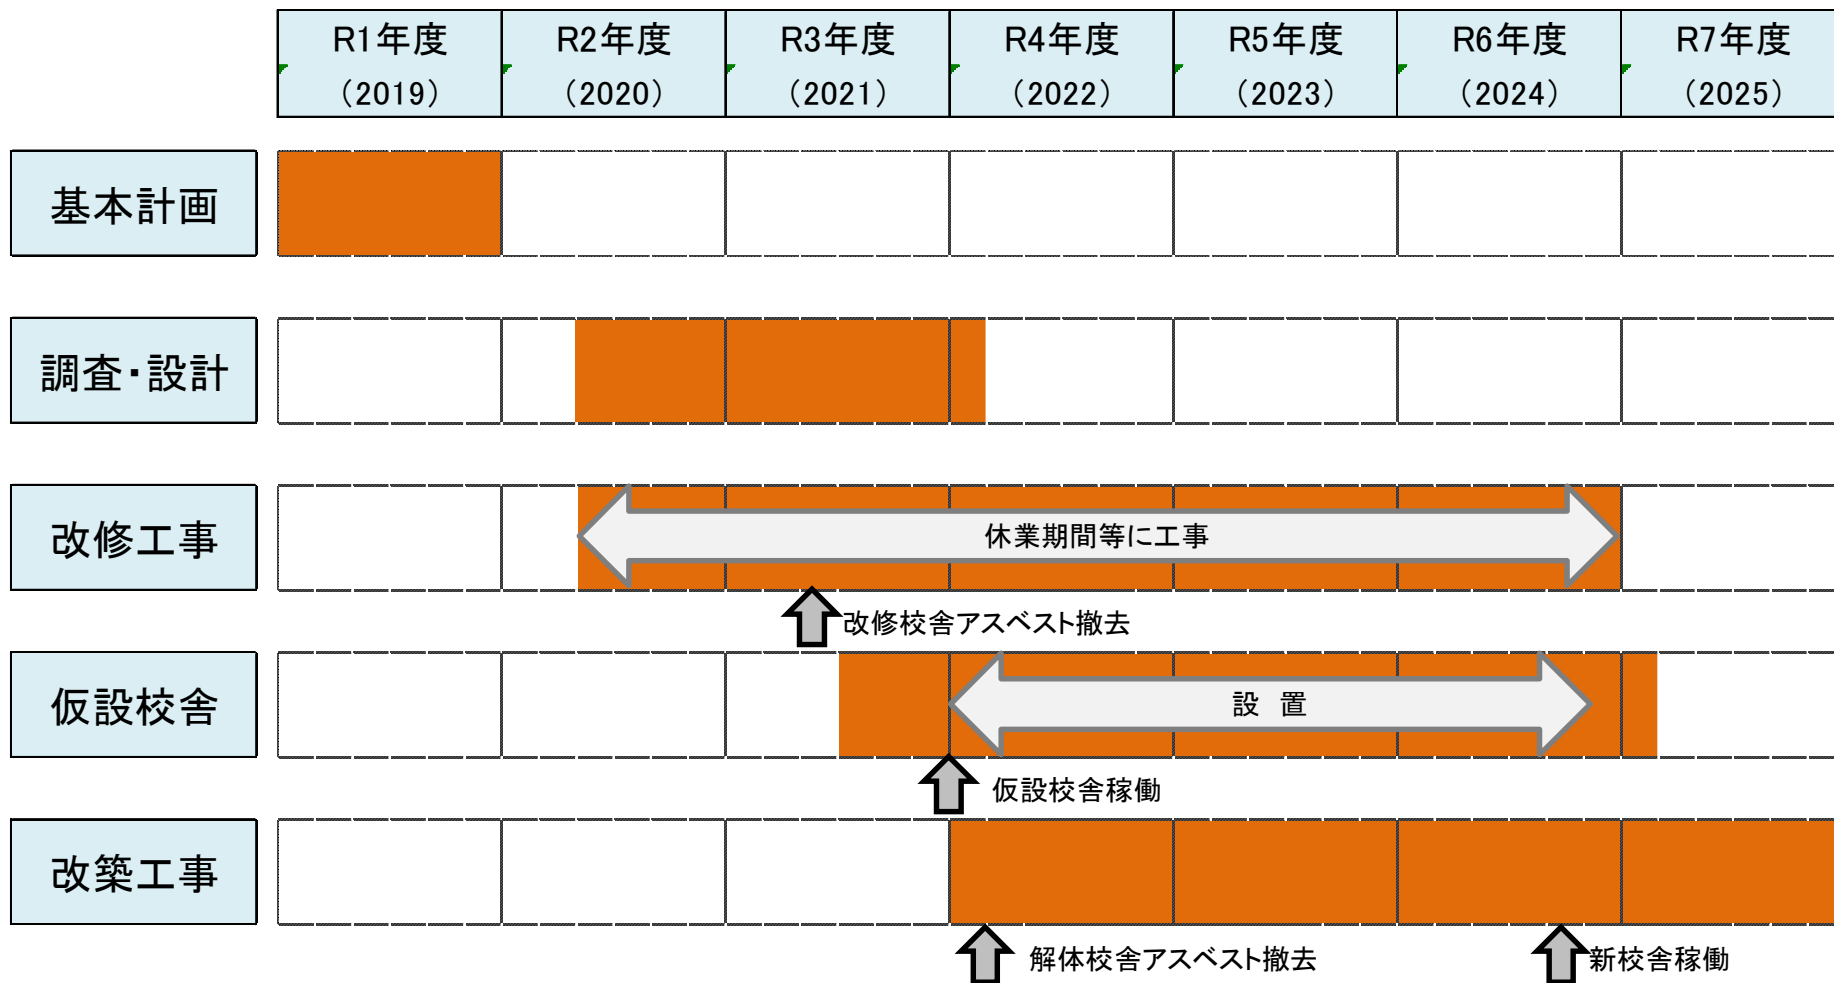

瓦木中教育環境整備事業
校舎改築推進委員会（第6回）

西宮市教育委員会 学校施設計画課

事業スケジュール

※今後の検討で変更となることがあります。

設計のポイント

●校舎形状

- 形状をシンプルに東西配置
- 普通教室をすべて新築棟へ配置
南面採光・2～4階配置
- 昇降口の整備（2足制）

校舎をコンパクトに集約し、将来の校舎配置に柔軟性をもたせている

直近のスケジュール ※今後の検討で変更となることがあります。